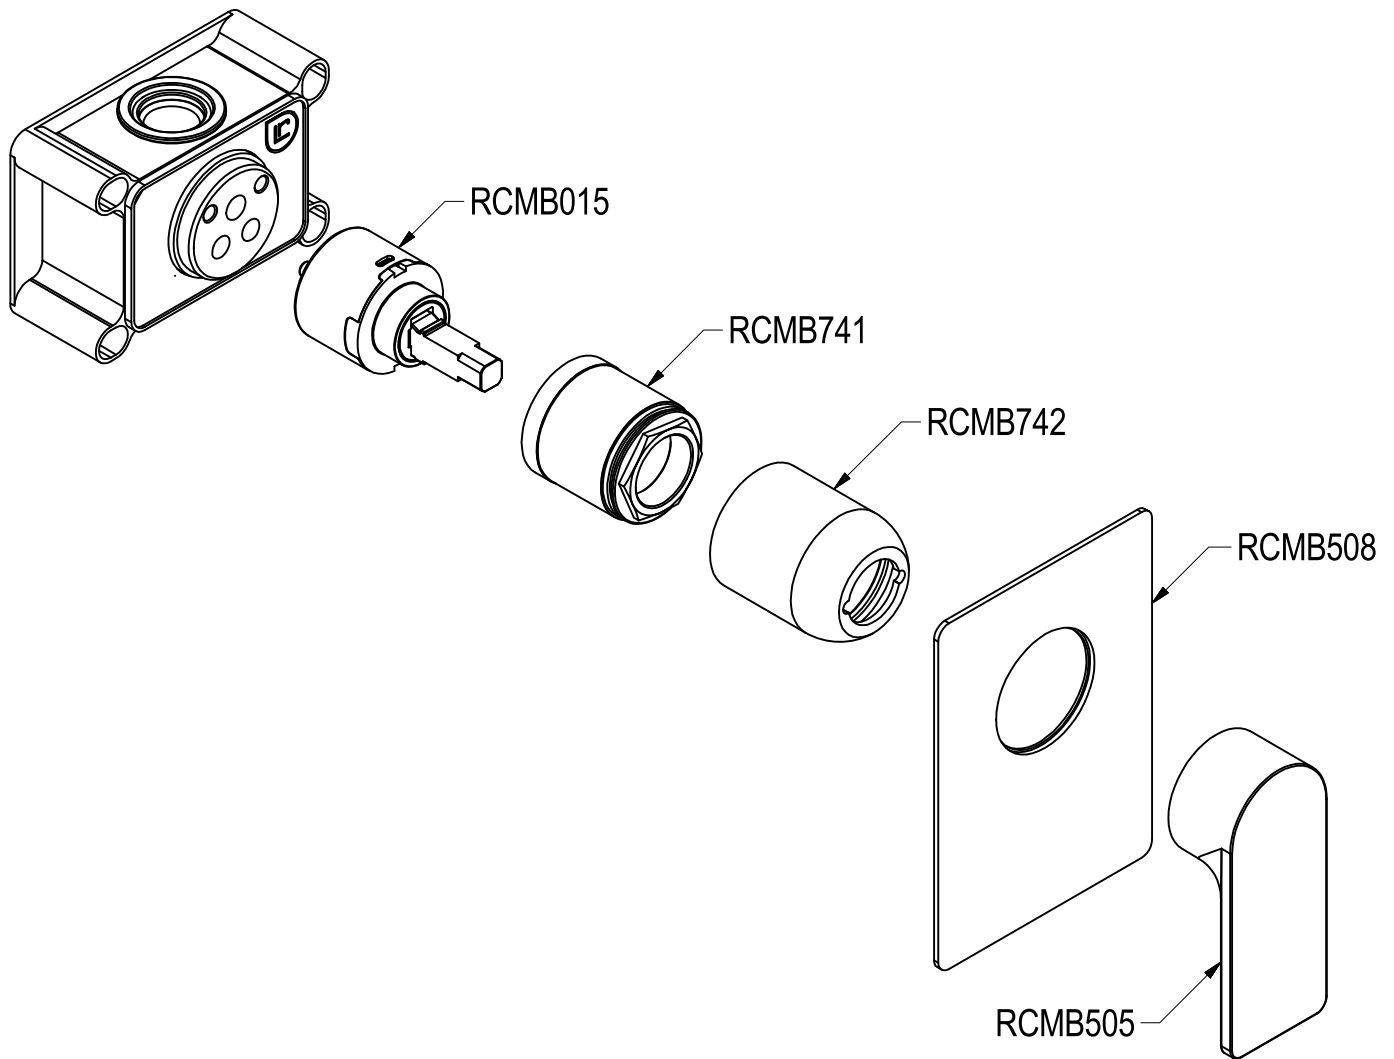

## SCHEDA TECNICA / TECHNICAL DATA

RUBINETTERIE RITMONIO S.R.L. si riserva tutti i diritti connessi con il presente documento e con l'oggetto o la materia ivi rappresentati con divieto di riprodurlo, utilizzarlo o renderlo accessibile a terzi in assenza di previa autorizzazione. Disegno CAD non modificabile a mano

**Ritmonio**  
Living a quality experience.  
13019 VARALLO - (VC) - ITALY

SERIE POIS

CODICE PR31FB101

DATA EMISSIONE 07/03/16

DENOMINAZIONE  
Miscelatore monocomando ad incasso per doccia  
Built-in single lever shower mixer