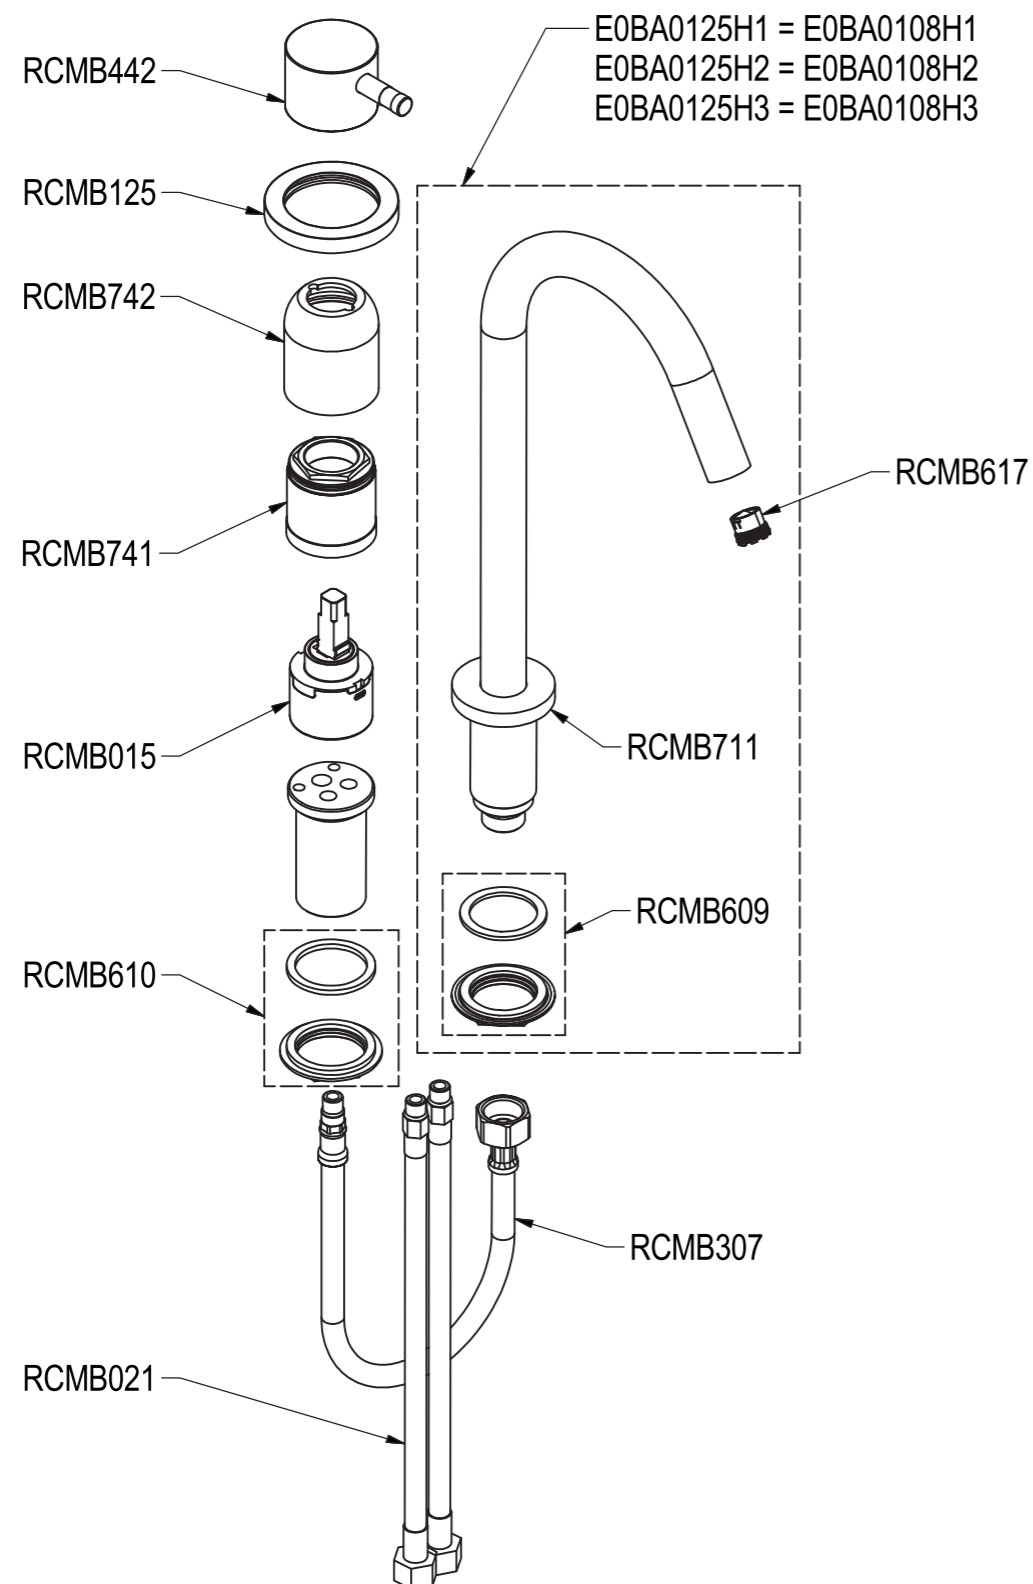

A PARTIRE DAL 01/03/2017
SINCE 01/03/2017

 Living a quality experience. 13019 VARALLO - (VC) - ITALY	SERIE	Ø35	CODICE	E0BA0125 (H1-H2-H3)	DATA EMISSIONE	09/03/15
	DENOMINAZIONE	Miscelatore monocomando soprapiano per lavabo Exposed single lever basin mixer			REVISIONE	rev.2 15/12/20

FINO AL 28/02/2017
UNTIL 28/02/2017

 Living a quality experience. 13019 VARALLO - (VC) - ITALY	SERIE	Ø35	CODICE	E0BA0125 (H1-H2-H3)	DATA EMISSIONE	09/03/15
	DENOMINAZIONE	Miscelatore monocomando soprapiano per lavabo Exposed single lever basin mixer			REVISIONE	rev.2 15/12/20