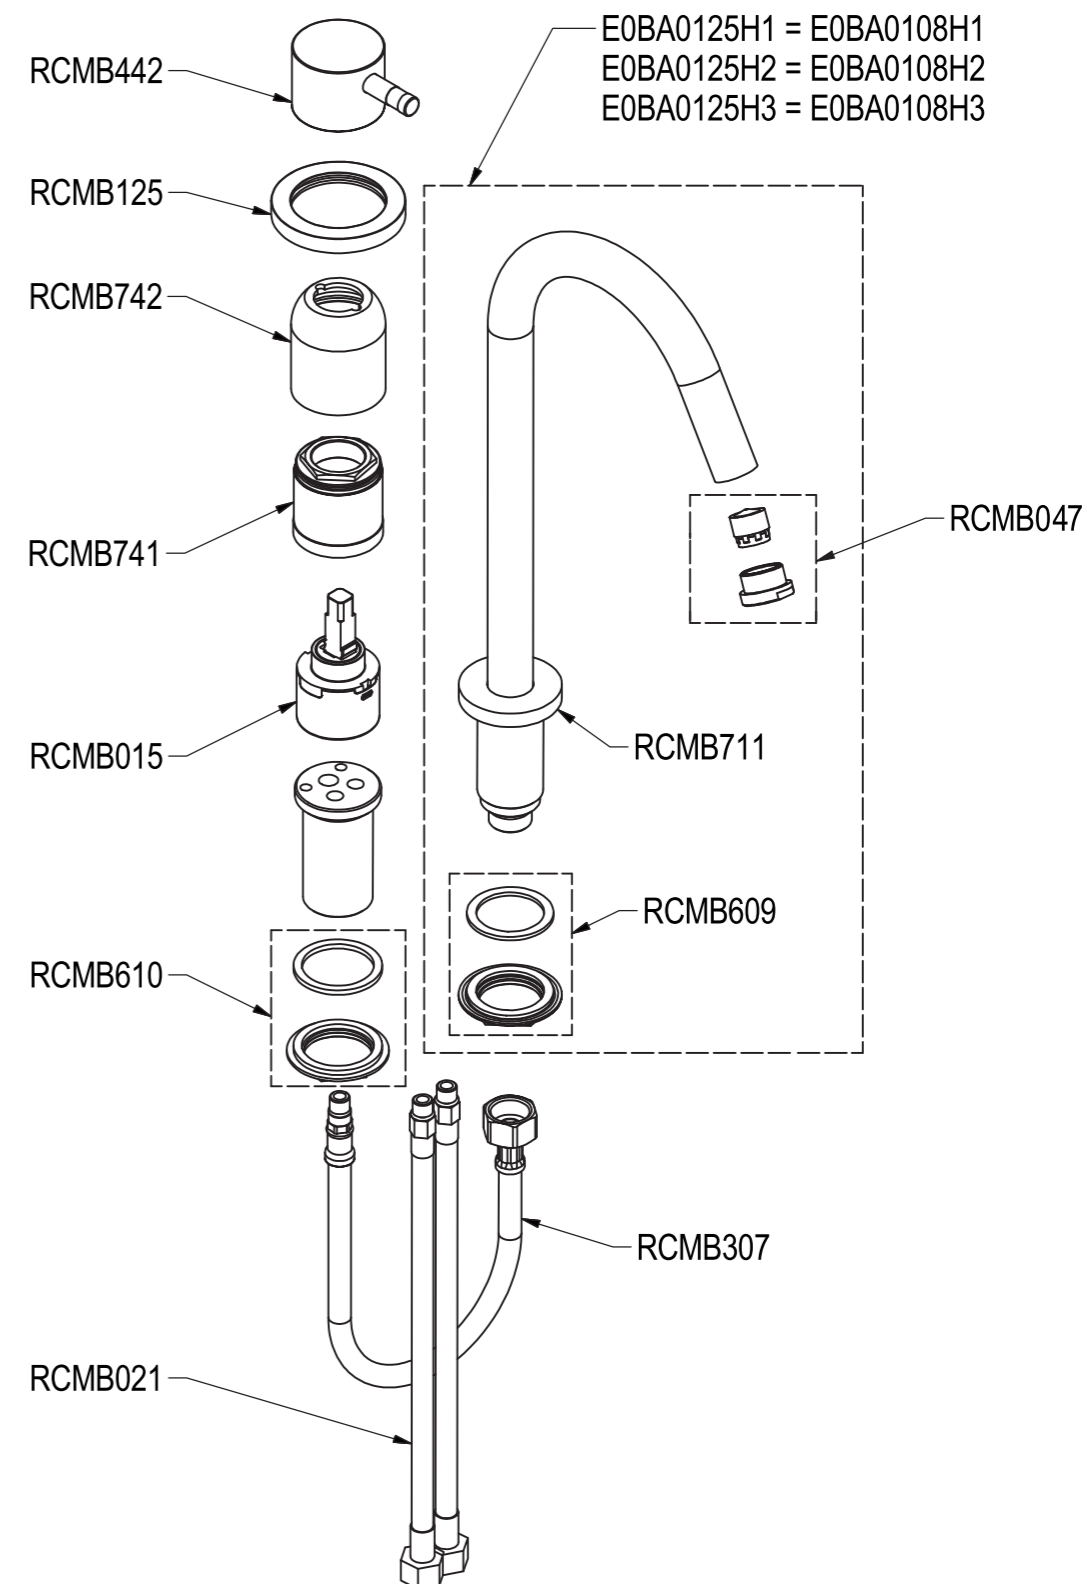

Living a quality experience. 13019 VARALLO - (VC) - ITALY	SERIE	Ø35	CODICE	E0BA0125 (H1-H2-H3)	DATA EMISSIONE	09/03/15
	DENOMINAZIONE	Miscelatore monocomando soprapiano per lavabo Exposed single lever basin mixer			REVISIONE	rev.2 15/12/20

SISTEMA INTEGRATO RITMONIO

MODULO D.37 REV. 3