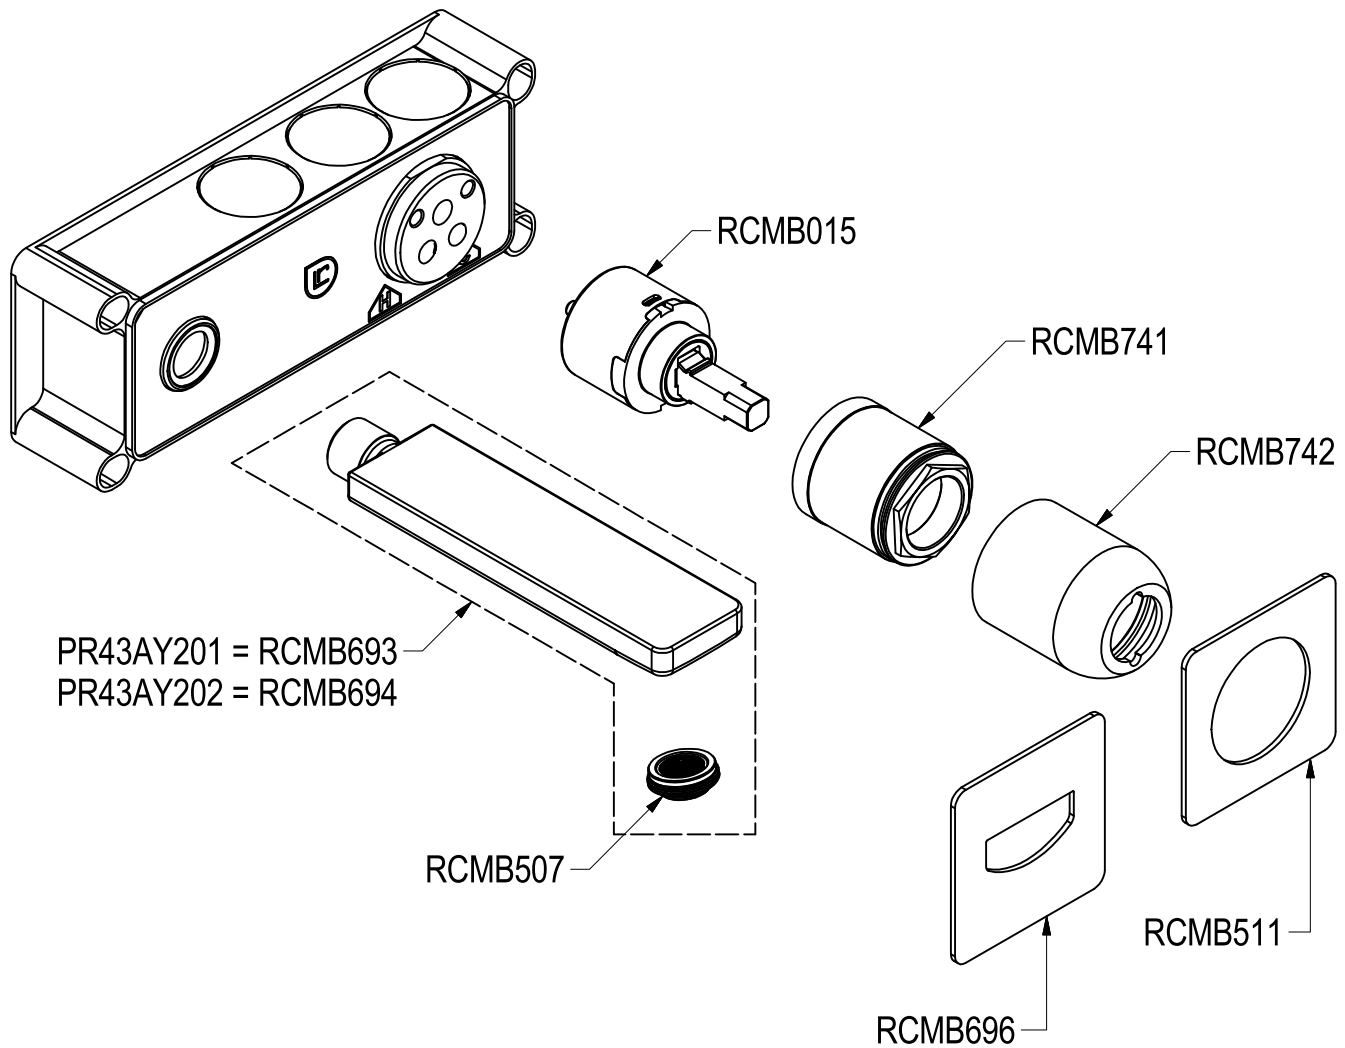

SCHEDA TECNICA / TECHNICAL DATA

RUBINETTERIE RITMONIO S.R.L. si riserva tutti i diritti connessi con il presente documento e con l'oggetto o la materia ivi rappresentati con divieto di riprodurlo, utilizzarlo o renderlo accessibile a terzi in assenza di previa autorizzazione. Disegno CAD non modificabile a mano

Ritmonio
Living a quality experience.
13019 VARALLO - (VC) - ITALY

SERIE HAPTIC

CODICE PR43AY201-202

DATA EMISSIONE 09/06/16

DENOMINAZIONE Miscelatore monocomando ad incasso per lavabo
Built-in single lever basin mixer