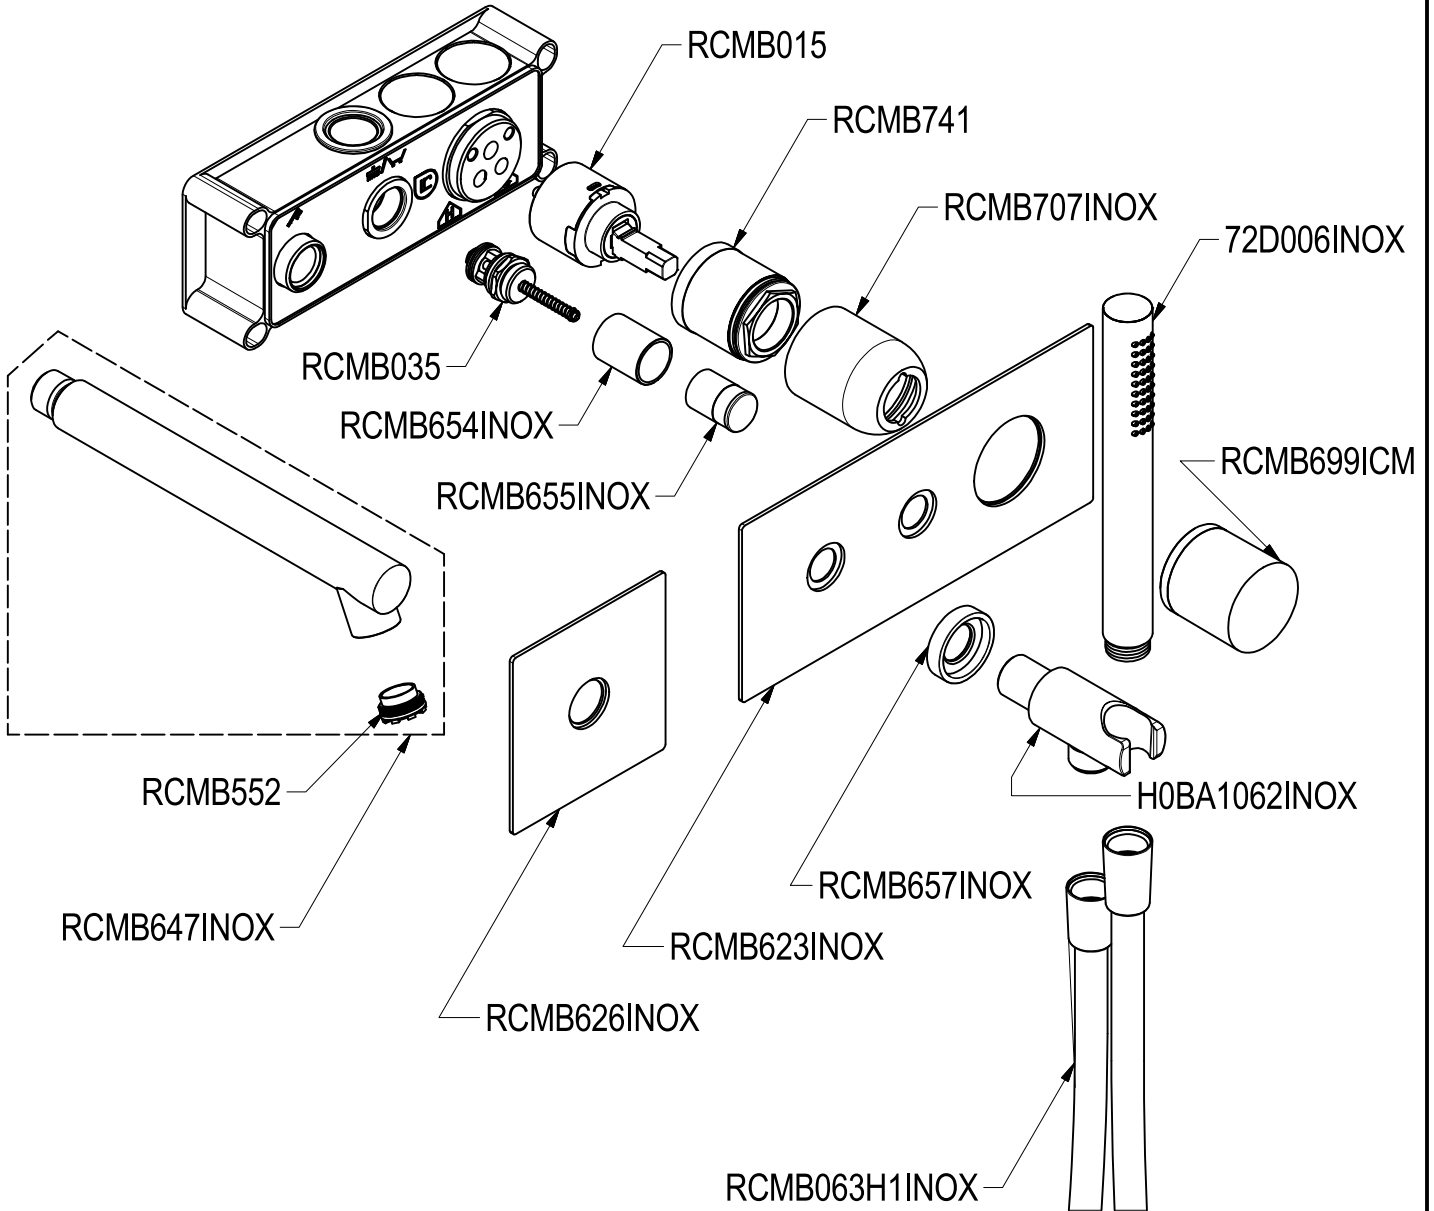

# SCHEDA TECNICA / TECHNICAL DATA

RUBINETTERIE RITMONIO S.R.L. si riserva tutti i diritti connessi con il presente documento e con l'oggetto o la materia ivi rappresentati con divieto di riprodurlo, utilizzarlo o renderlo accessibile a terzi in assenza di previa autorizzazione. Disegno CAD non modificabile a mano

**Ritmonio**  
Living a quality experience.  
13019 VARALLO - (VC) - ITALY

SERIE Ø35 INOX CONCRETE

CODICE E0BA0438DICM

DATA EMISSIONE 24/05/16

DENOMINAZIONE Miscelatore monocomando ad incasso per vasca  
Built-in single lever bath mixer