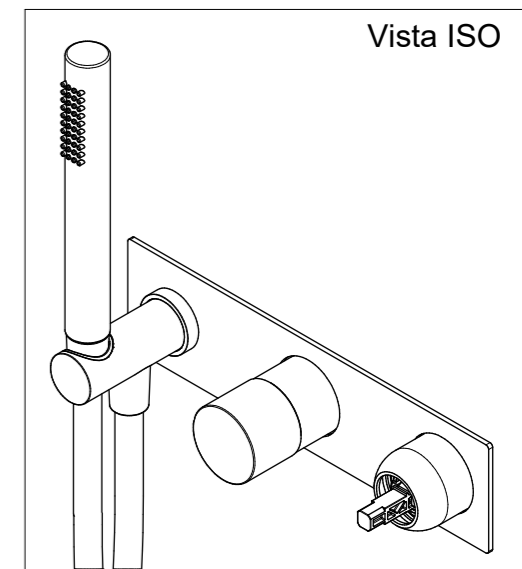

Ritmonio
Living a quality experience.
13019 VARALLO - (VC) - ITALY

SERIE
DIAMETRO35 IMPRONTE

CODICE
PR51GQ101

DATA EMISSIONE
22/06/2021

DENOMINAZIONE
Miscelatore ad incasso per vasca/doccia
Built-in single lever bath/shower mixer

Living a quality experience.

13019 VARALLO - (VC) - ITALY

I diagrammi riportati di seguito riassumono i valori riscontrati durante le prove di portata dei seguenti articoli. Le prove sono state effettuate con pressioni che variavano da 1 a 5 bar e in posizione di acqua miscelata