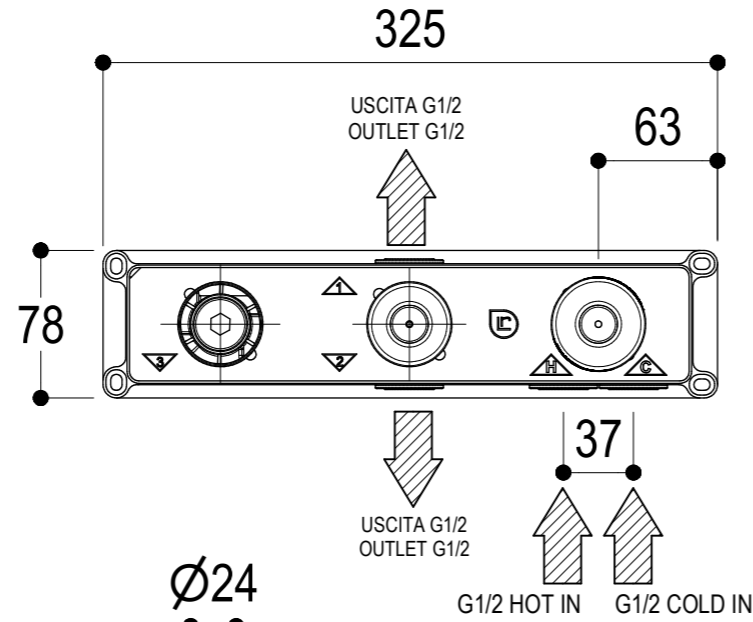

Ritmonio
Living a quality experience.
13019 VARALLO - (VC) - ITALY

SERIE
DIAMETRO35 IMPRONTE

CODICE
PR51GQ101

DATA EMISSIONE
22/06/2021

DENOMINAZIONE
Miscelatore ad incasso per vasca/doccia
Built-in single lever bath/shower mixer