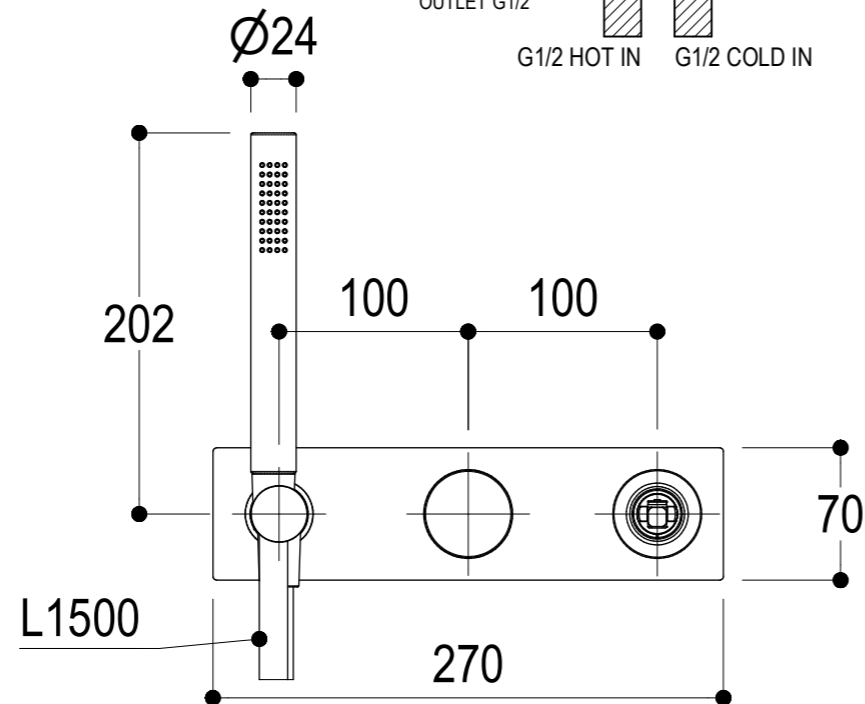

Ritmonio
Living a quality experience.
13019 VARALLO - (VC) - ITALY

SERIE
DIAMETRO35 IMPRONTE

CODICE
PR51GQ101

DATA EMISSIONE
22/06/2021

DENOMINAZIONE
Miscelatore ad incasso per vasca/doccia
Built-in single lever bath/shower mixer