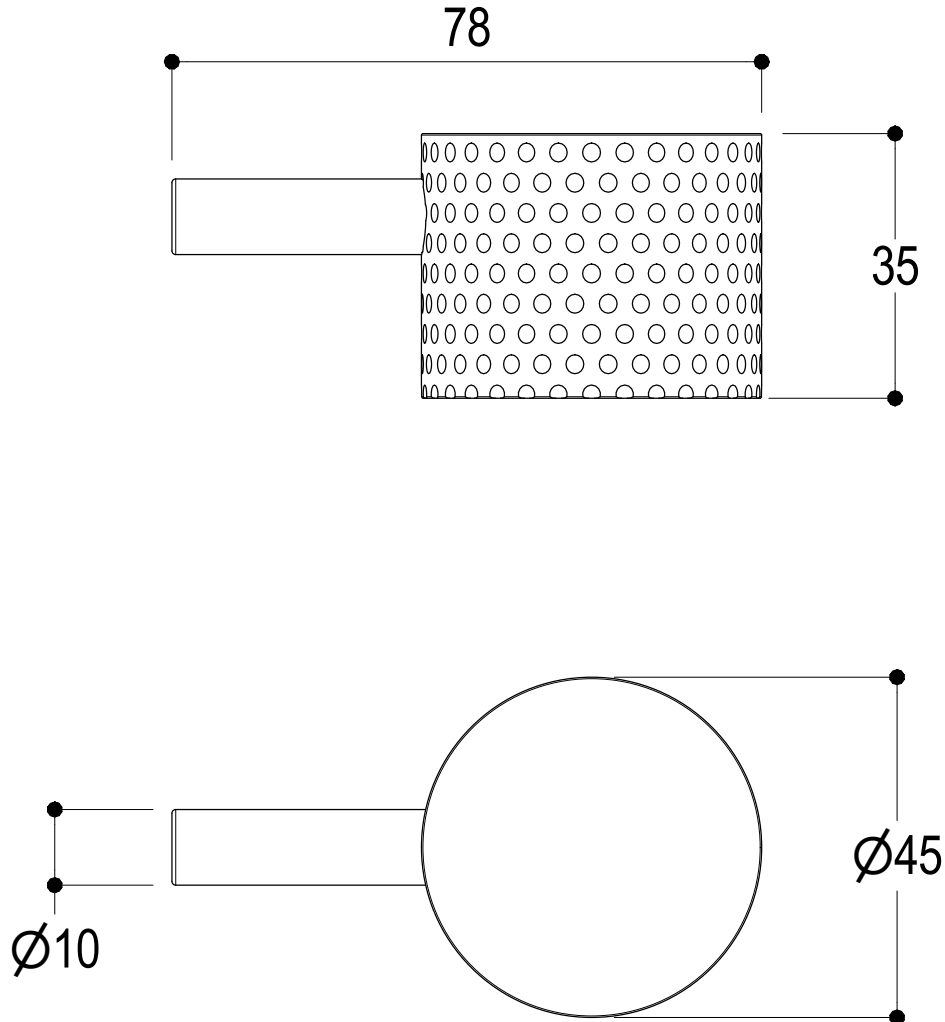

SCHEDA TECNICA / TECHNICAL DATA

RUBINETTERIE RITMONIO S.R.L. si riserva tutti i diritti connessi con il presente documento e con l'oggetto o la materia ivi rappresentati con divieto di riprodurlo, utilizzarlo o renderlo accessibile a terzi in assenza di previa autorizzazione. Disegno CAD non modificabile a mano

RUBINETTERIE RITMONIO S.R.L. will claim all rights related to the present document and with the object or subject represented therein with the prohibition of reproduction, use or disclosure to third parties without previous permission. The Cad plan is not alterable by hand