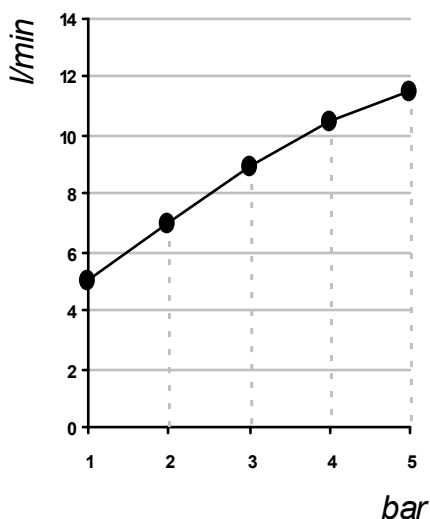

Doccetta / Hand shower

bar	1	2	3	4	5
l/min	5	7	9	10.5	11.5