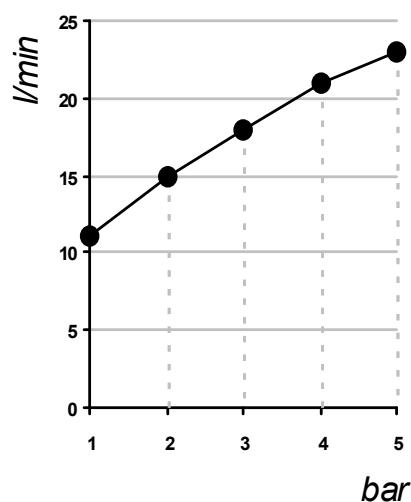

Uscita principale / Main outlet

bar	1	2	3	4	5
l/min	11	15	18	21	23

REVISIONE

2

DATA EMISSIONE

02/05/2024