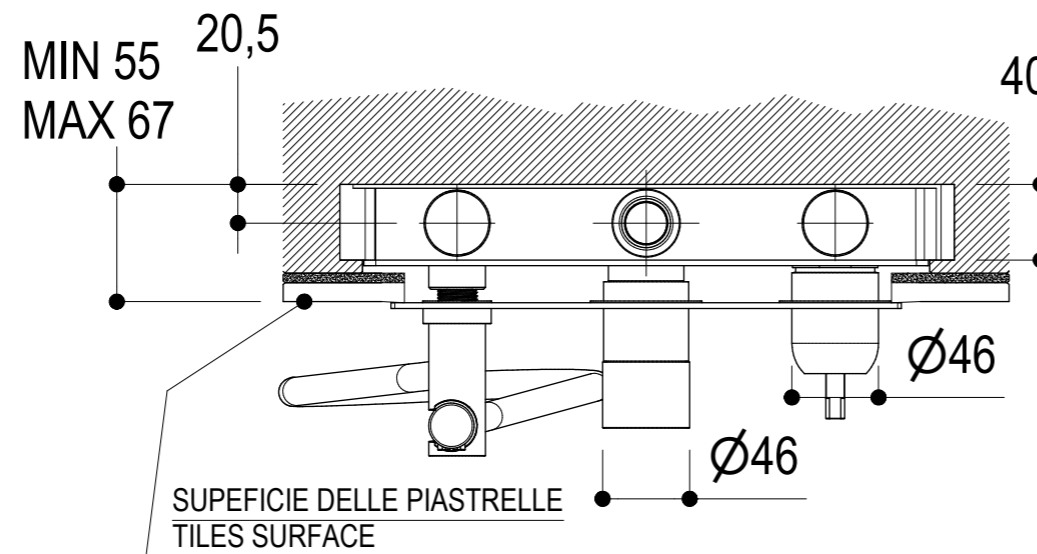

Ritmonio
Living a quality experience.
13019 VARALLO - (VC) - ITALY

SERIE
DIAMETRO35 IMPRONTE

CODICE
PR51GQ101

DATA EMISSIONE
22/06/2021

DENOMINAZIONE
Miscelatore ad incasso per vasca/doccia
Built-in single lever bath/shower mixer