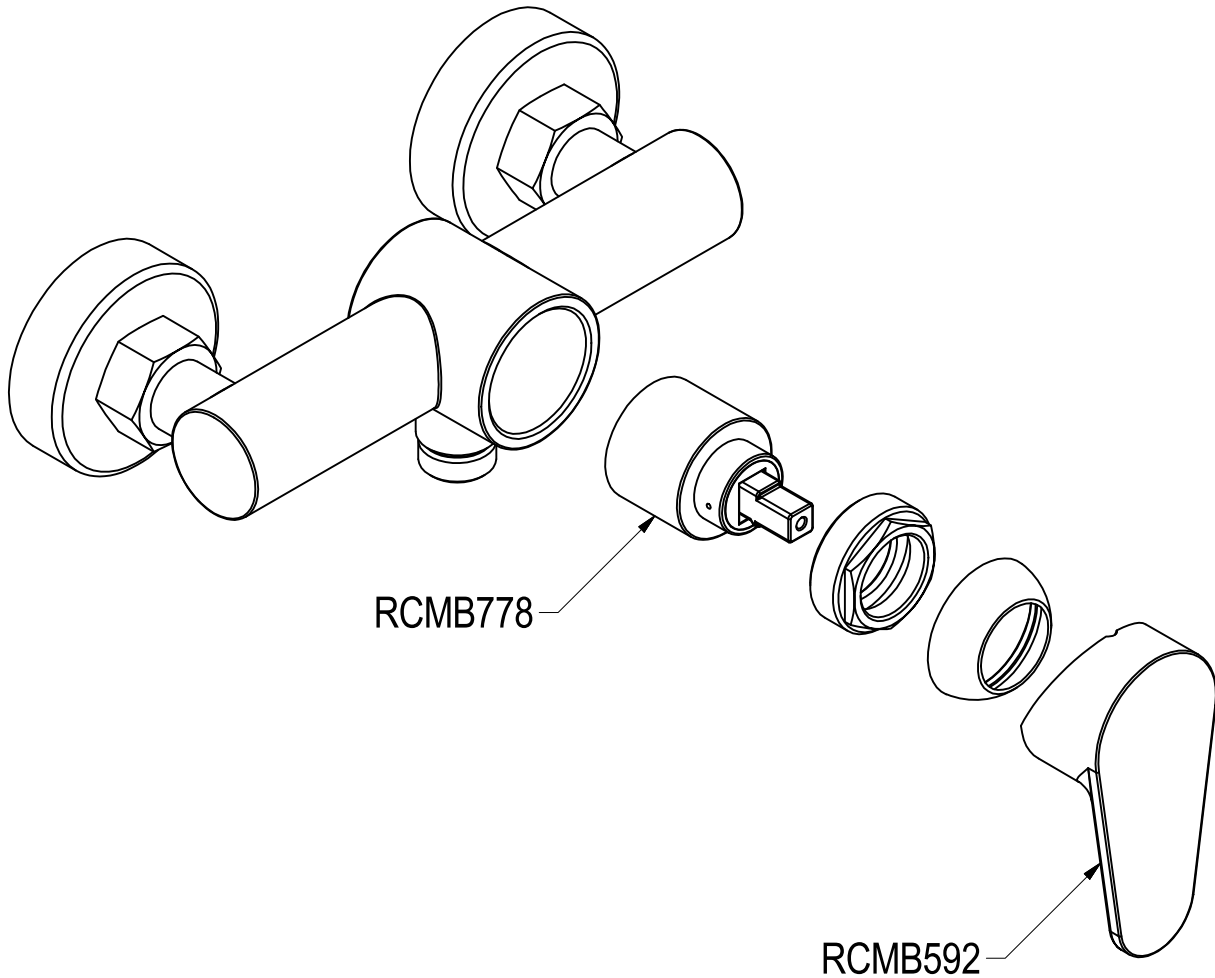

SCHEDA TECNICA / TECHNICAL DATA

RUBINETTERIE RITMONIO S.R.L. si riserva tutti i diritti connessi con il presente documento e con l'oggetto o la materia ivi rappresentati con divieto di riprodurlo, utilizzarlo o renderlo accessibile a terzi in assenza di previa autorizzazione. Disegno CAD non modificabile a mano

Ritmonio
Living a quality experience.
13019 VARALLO - (VC) - ITALY

SERIE	TIP	CODICE	DATA EMISSIONE
		PR38FA202	16/02/16
DENOMINAZIONE			REVISIONE
Miscelatore monocomando esterno per vasca			1
Outersingle lever shower mixer			04/04/17