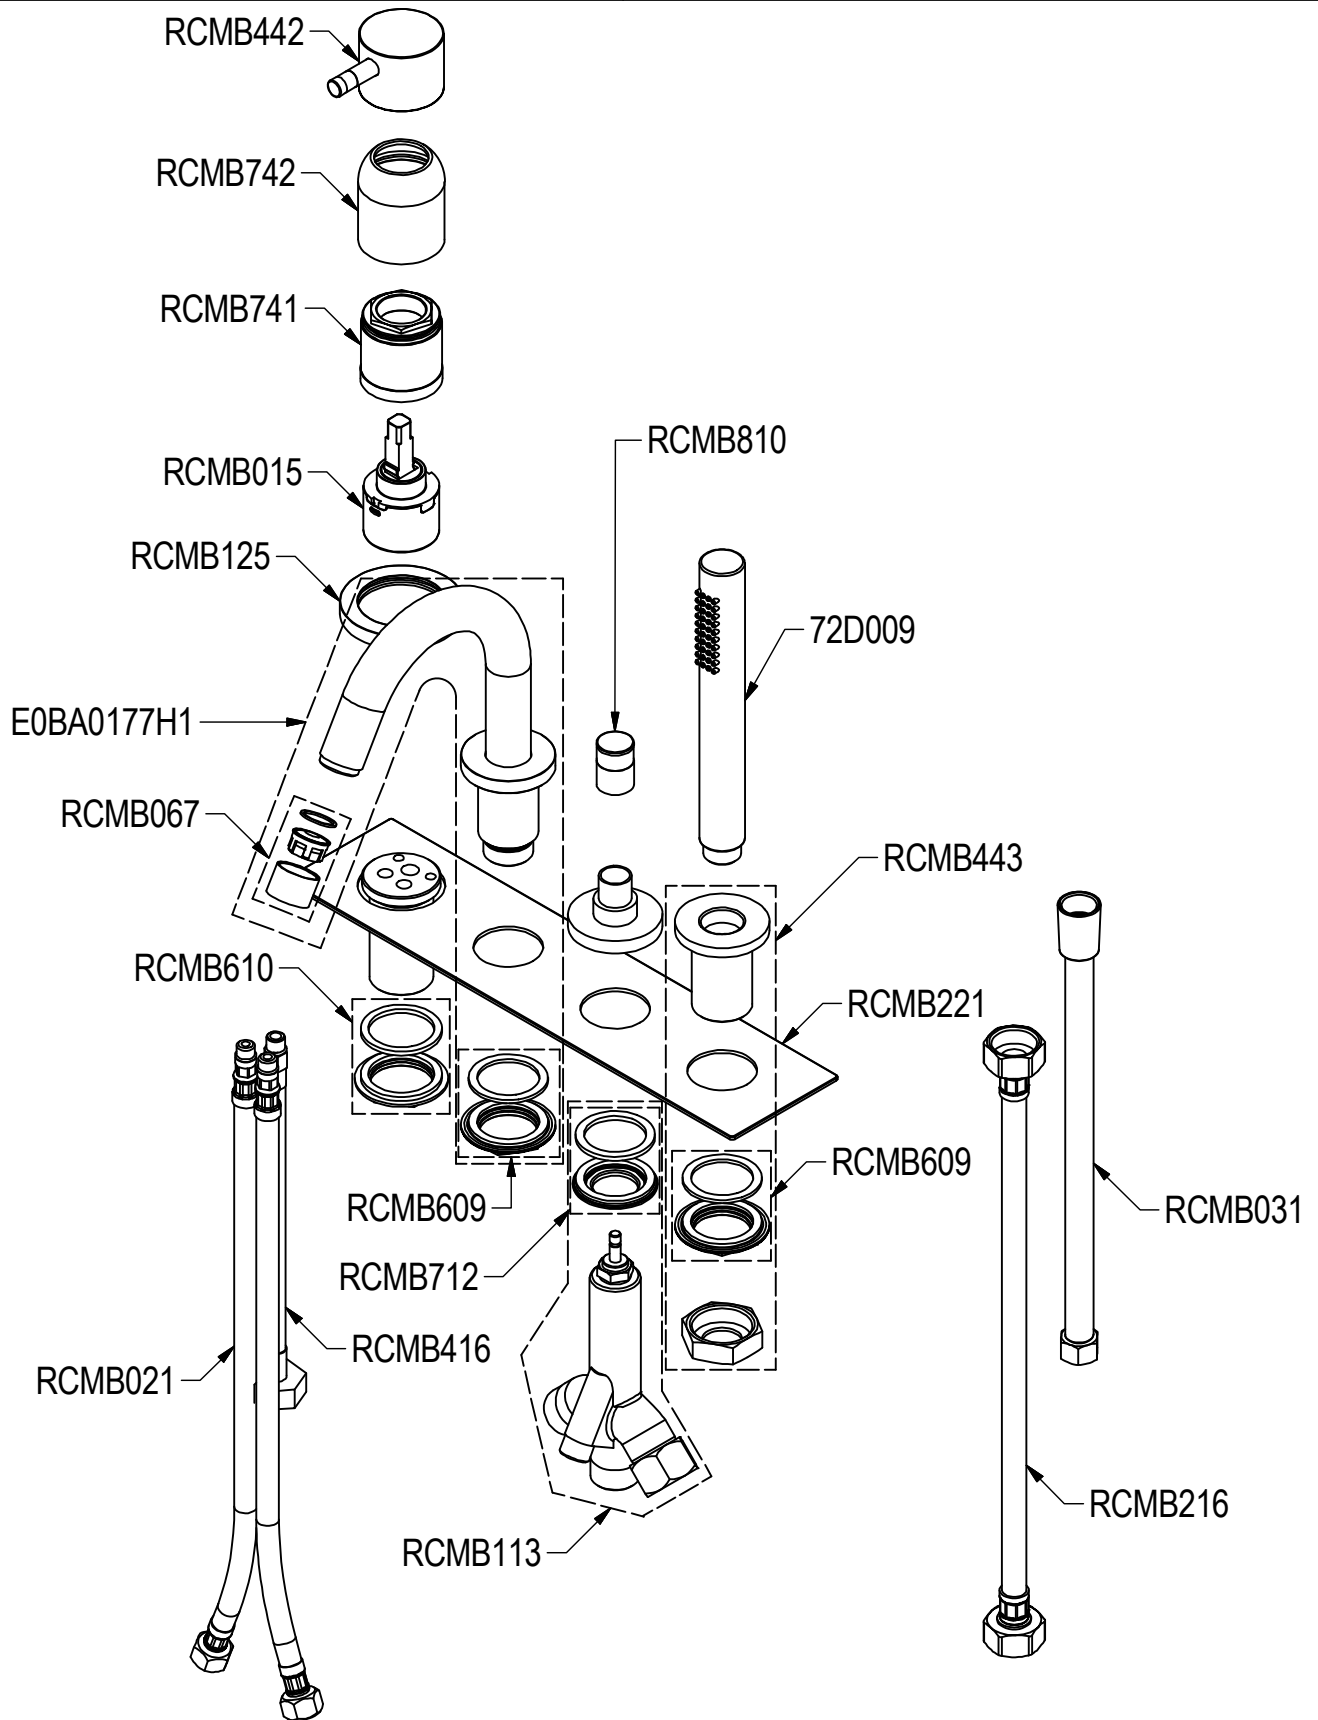

SCHEDA TECNICA / TECHNICAL DATA

RUBINETTERIE RITMONIO S.R.L. si riserva tutti i diritti connessi con il presente documento e con l'oggetto o la materia ivi rappresentati con divieto di riprodurlo, utilizzarlo o renderlo accessibile a terzi in assenza di previa autorizzazione. Disegno CAD non modificabile a mano

SERIE	Ø35	CODICE	E0BA0432	DATA EMISSIONE	29/06/16
DENOMINAZIONE	Gruppo per bordo vasca Deck mounted bath group			REVISIONE	3
					20/11/2020