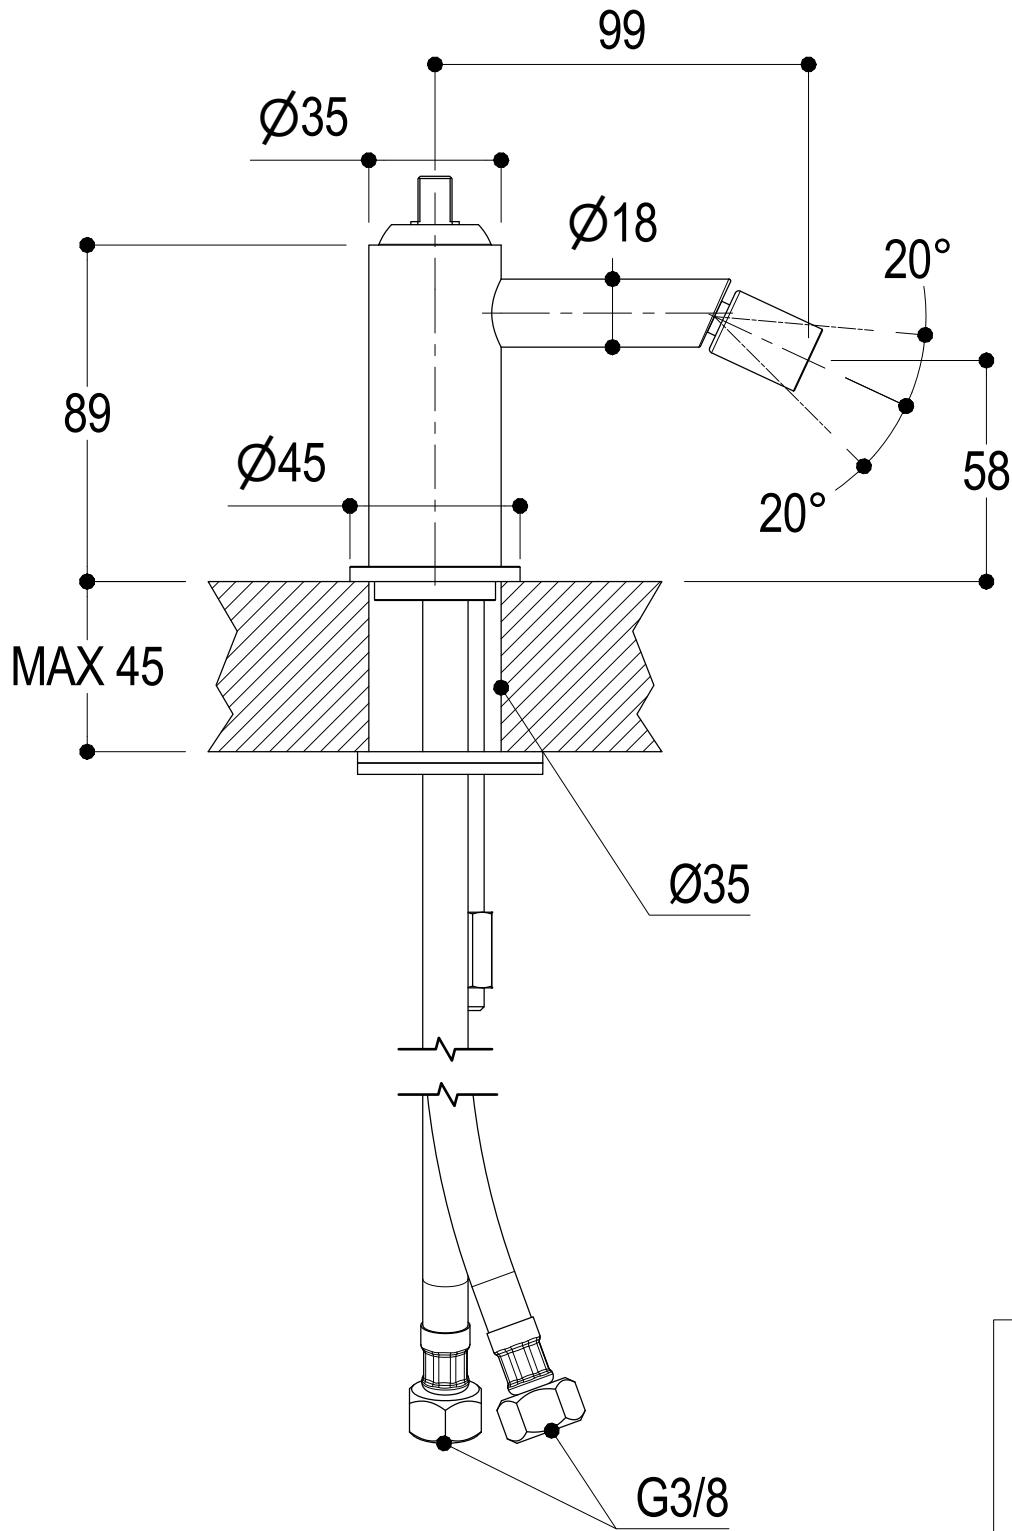

Ritmonio
Living a quality experience.
13019 VARALLO - (VC) - ITALY

SERIE
DIAMETRO35 IMPRONTE

CODICE
PR51BU201

DATA EMISSIONE
30/03/2020

DENOMINAZIONE
Miscelatore monocomando per bidet
Single lever bidet mixer