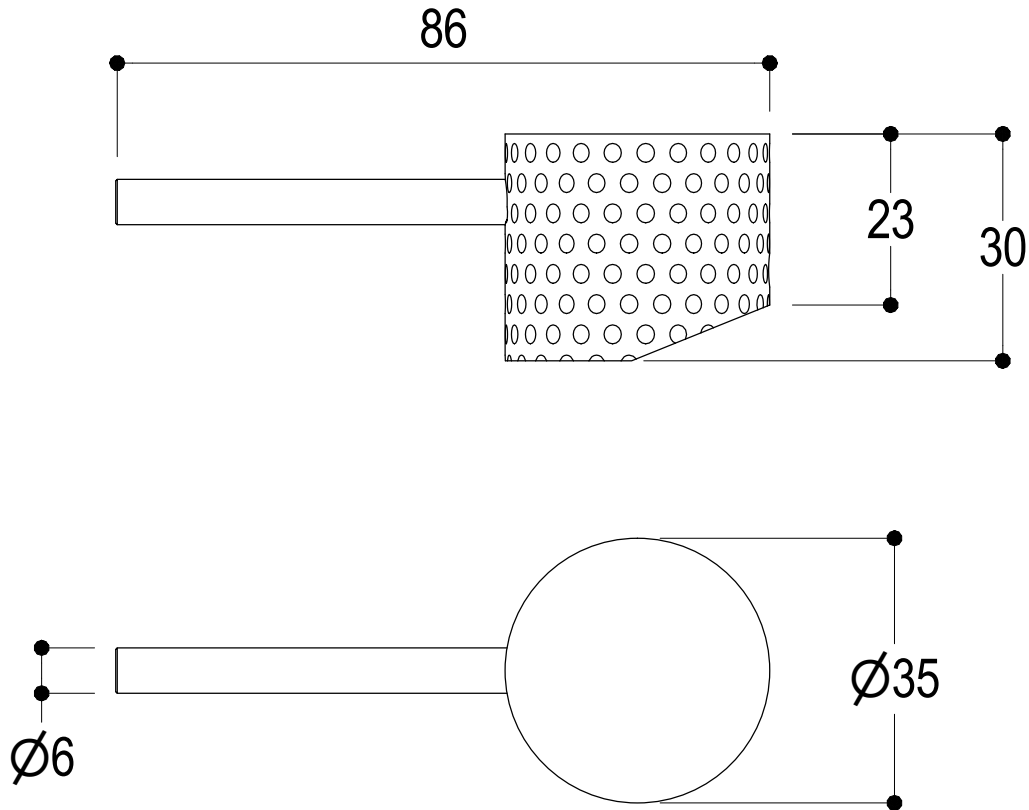

SCHEDA TECNICA / TECHNICAL DATA

RUBINETTERIE RITMONIO S.R.L. si riserva tutti i diritti connessi con il presente documento e con l'oggetto o la materia ivi rappresentati con divieto di riprodurlo, utilizzarlo o renderlo accessibile a terzi in assenza di previa autorizzazione. Disegno CAD non modificabile a mano

RUBINETTERIE RITMONIO S.R.L. will claim all rights related to the present document and with the object or subject represented therein with the prohibition of reproduction, use or disclosure to third parties without previous permission. The Cad plan is not alterable by hand

Ritmonio
Living a quality experience.
13019 VARALLO - (VC) - ITALY

SERIE DIAMETRO35 IMPRONTE

CODICE PR51MA104

DATA EMISSIONE 29/07/2021

DENOMINAZIONE COMANDO CON LEVA
HANDLE WITH LEVER

REVISIONE /