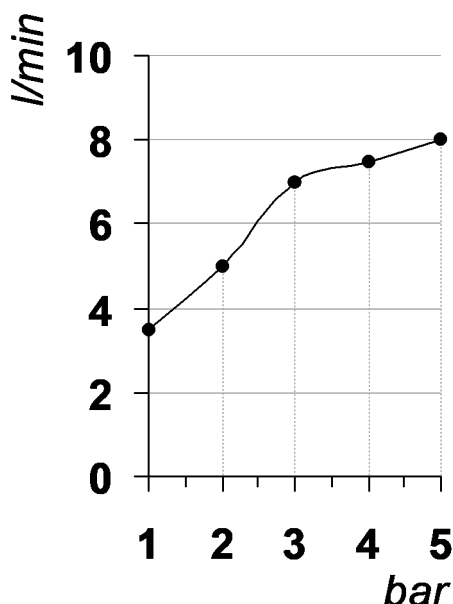

bar	1	2	3	4	5
l/min	3.5	5	7	7.5	8