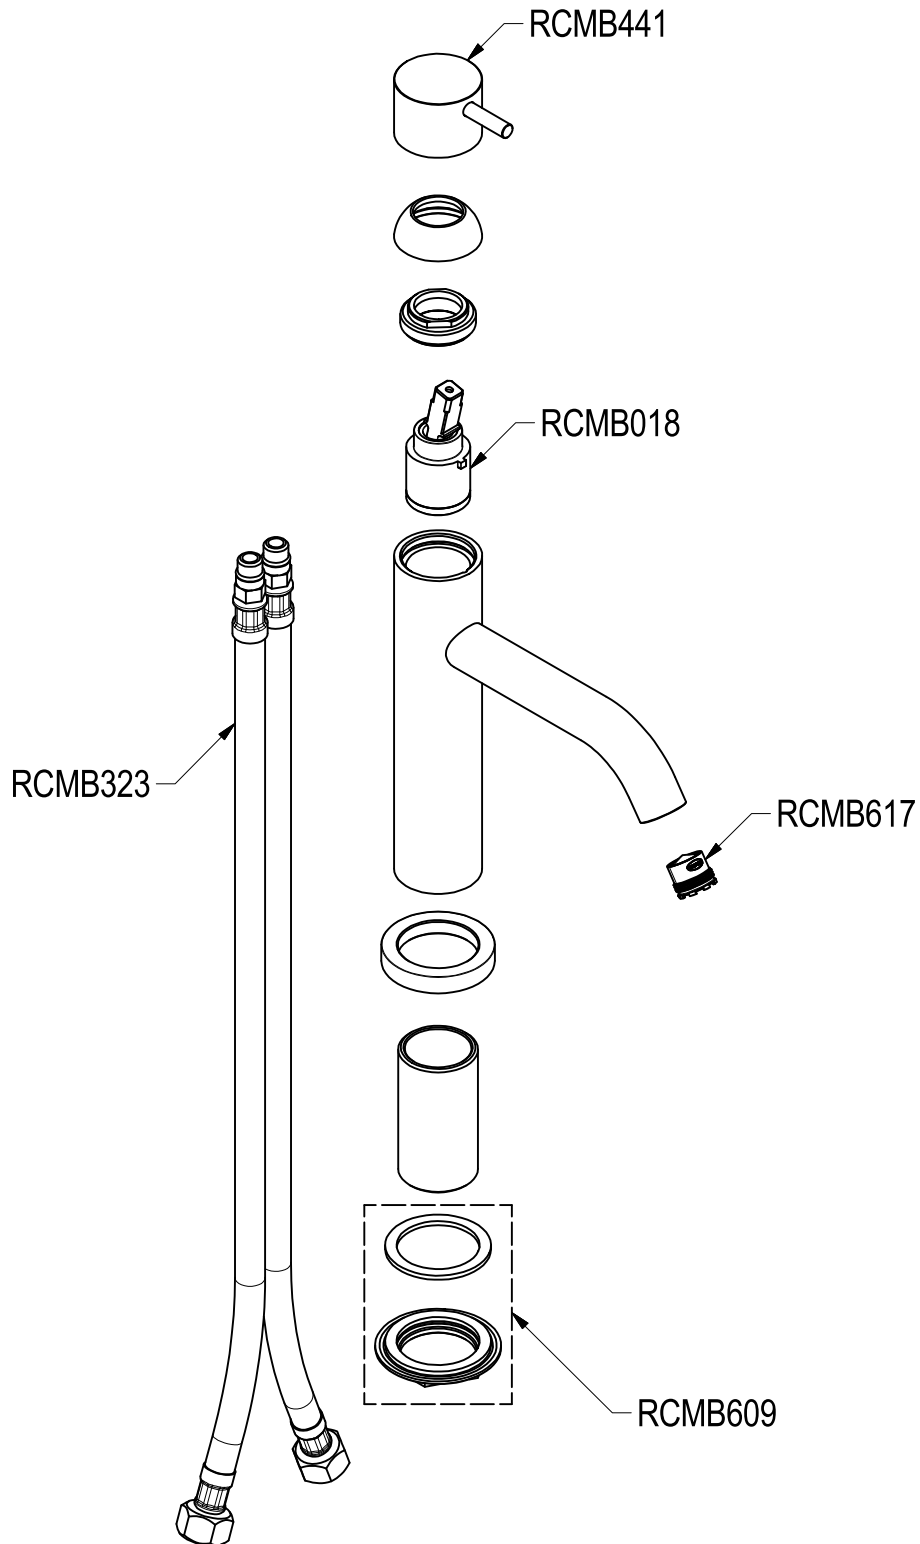

SCHEDA TECNICA / TECHNICAL DATA

RUBINETTERIE RITMONIO S.R.L. si riserva tutti i diritti connessi con il presente documento e con l'oggetto o la materia ivi rappresentati con divieto di riprodurlo, utilizzarlo o renderlo accessibile a terzi in assenza di previa autorizzazione. Disegno CAD non modificabile a mano

Ritmonio
Living a quality experience.
13019 VARALLO - (VC) - ITALY

SERIE	Ø35	CODICE	E0BA0123CL	DATA EMISSIONE	28/09/2016
DENOMINAZIONE	Miscelatore monocomando per lavabo Single lever basin mixer			REVISIONE	/