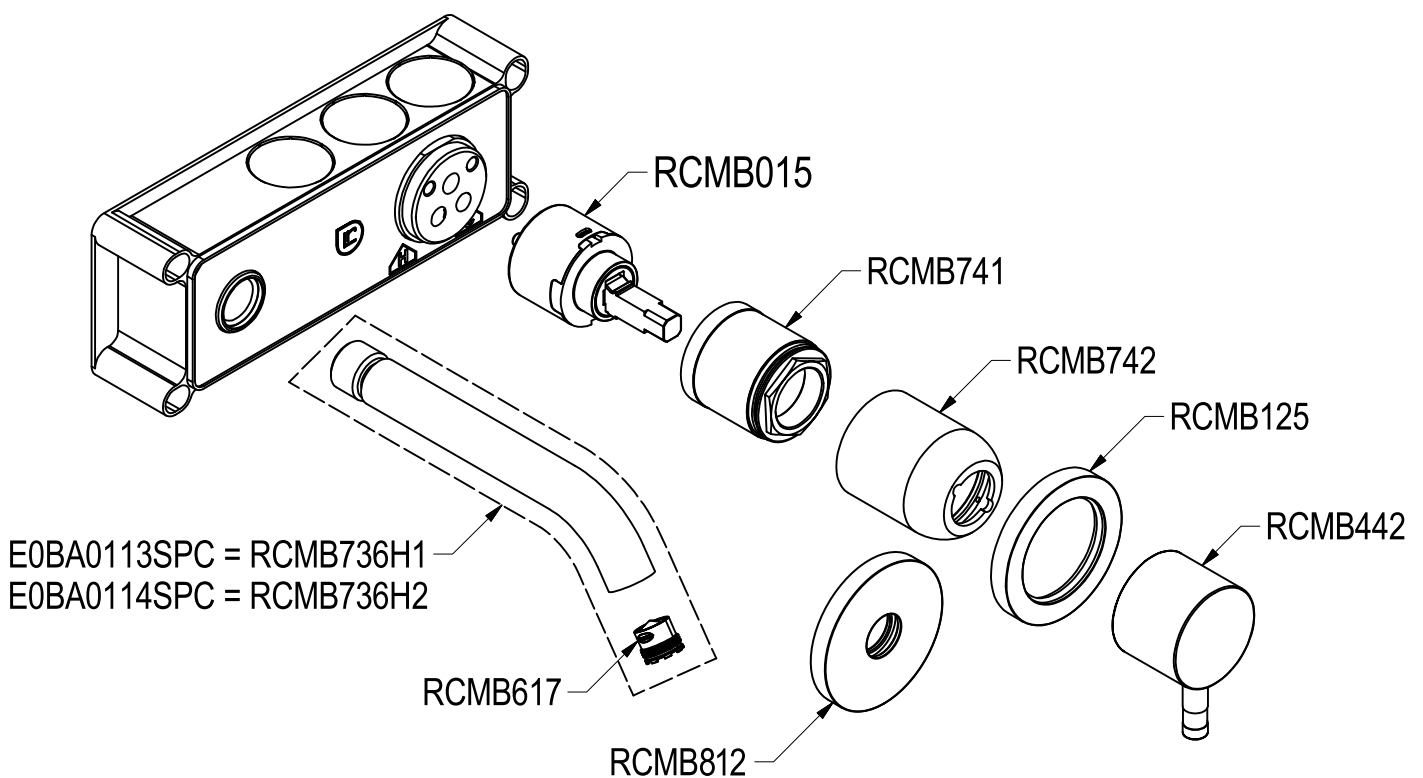

## SCHEDA TECNICA / TECHNICAL DATA

RUBINETTERIE RITMONIO S.R.L. si riserva tutti i diritti connessi con il presente documento e con l'oggetto o la materia ivi rappresentati con divieto di riprodurlo, utilizzarlo o renderlo accessibile a terzi in assenza di previa autorizzazione. Disegno CAD non modificabile a mano

**Ritmonio**  
Living a quality experience.  
13019 VARALLO - (VC) - ITALY

SERIE	Ø35	CODICE	E0BA0113SPC – 0114SPC	DATA EMISSIONE	04/10/16
DENOMINAZIONE	Miscelatore monocomando ad incasso per lavabo Built-in single lever basin mixer			REVISIONE	1
					29/04/19