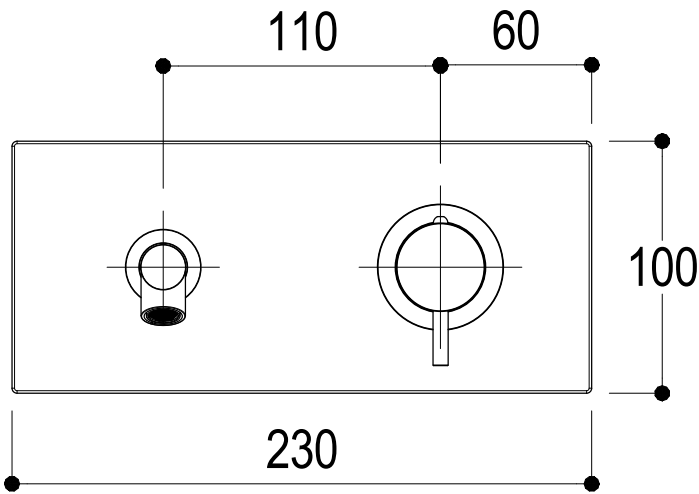

SCHEDA TECNICA / TECHNICAL DATA

RUBINETTERIE RITMONIO S.R.L. si riserva tutti i diritti connessi con il presente documento e con l'oggetto o la materia ivi rappresentati con divieto di riprodurlo, utilizzarlo o renderlo accessibile a terzi in assenza di previa autorizzazione. Disegno CAD non modificabile a mano

RUBINETTERIE RITMONIO S.R.L. will claim all rights related to the present document and with the object or subject represented therein with the prohibition of reproduction, use or disclosure to third parties without previous permission. The Cad plan is not alterable by hand

Ritmonio
Living a quality experience.
13019 VARALLO - (VC) - ITALY

SERIE
DIAMETROTRENTACINQUE

CODICE
E0BA0440SX

DATA EMISSIONE
29/10/2021

DENOMINAZIONE
Miscelatore monocomando ad incasso
Built-in single lever mixer

REVISIONE 1
29/10/2021