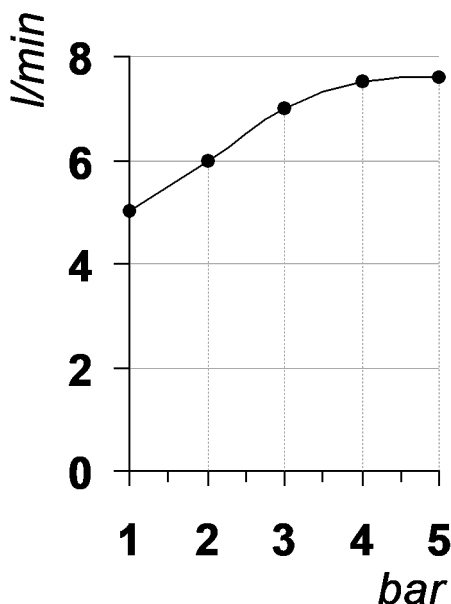

bar	1	2	3	4	5
l/min	5	6	7	7.5	7.6

REVISIONE

/

DATA EMISSIONE

07/06/2022