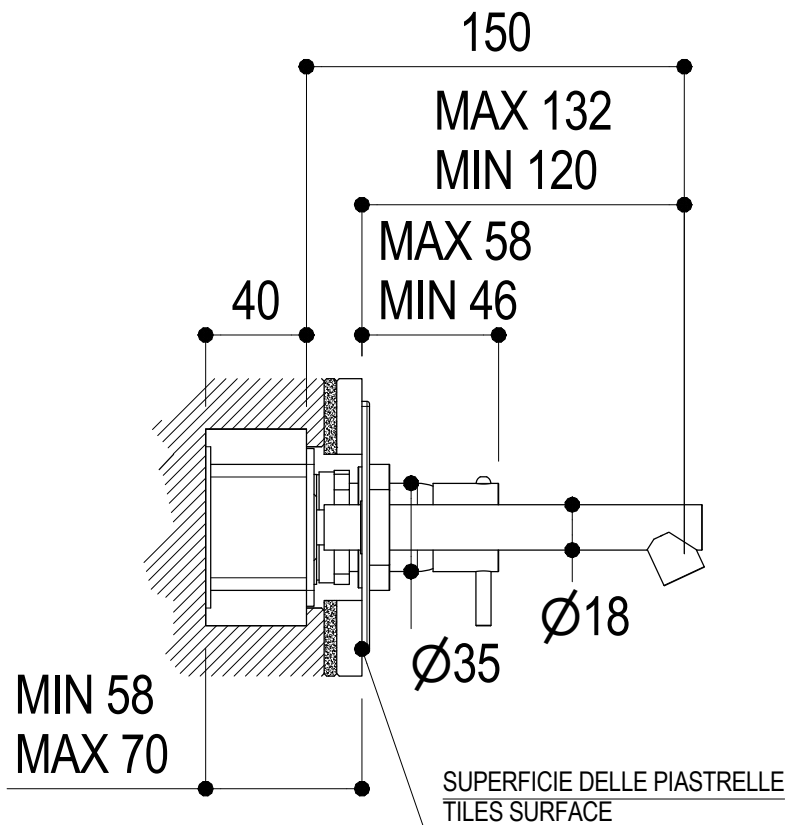

# SCHEDA TECNICA / TECHNICAL DATA

RUBINETTERIE RITMONIO S.R.L. si riserva tutti i diritti connessi con il presente documento e con l'oggetto o la materia ivi rappresentati con divieto di riprodurlo, utilizzarlo o renderlo accessibile a terzi in assenza di previa autorizzazione. Disegno CAD non modificabile a mano

**Ritmonio**  
Living a quality experience.  
13019 VARALLO - (VC) - ITALY

SERIE  
DIAMETROTRENTACINQUE

CODICE  
E0BA0440SX

DATA EMISSIONE  
29/10/2021

DENOMINAZIONE  
Miscelatore monocomando ad incasso  
Built-in single lever mixer

Living a quality experience.

13019 VARALLO - (VC) - ITALY

*I diagrammi riportati di seguito riassumono i valori riscontrati durante le prove di portata dei seguenti articoli. Le prove sono state effettuate con pressioni che variavano da 1 a 5 bar e in posizione di acqua miscelata*

*The following diagrams sum up the values, taken from flow tests of the following items. Tests were conducted with pressure variations from 1 to 5 bar and with mixed water.*

**Ø35**

**Art. E0BA0440SX-0441SX**