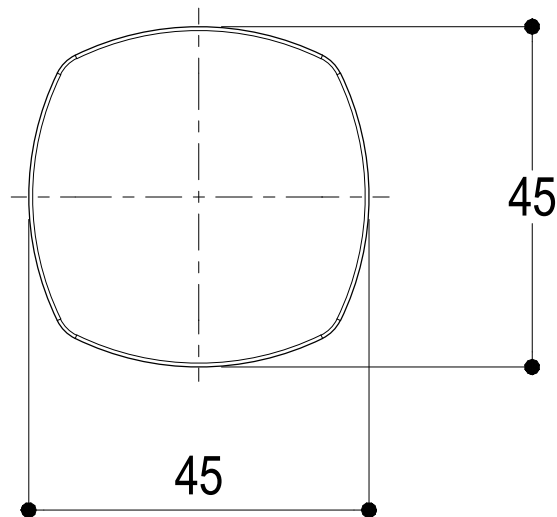

Ritmonio
Living a quality experience.
13019 VARALLO - (VC) - ITALY

SERIE HAPTIC

CODICE PR43MM001

DATA EMISSIONE 22/03/17

DENOMINAZIONE Comando Handle

REVISIONE / /