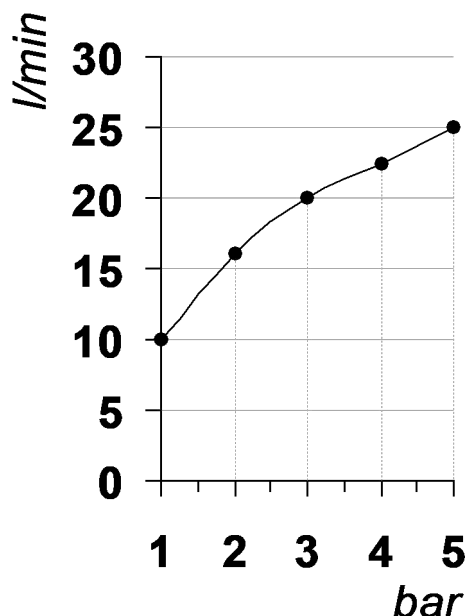

HAPTIC

Art. PR43AS201

Miscelatore monocomando per lavabo

Single lever basin mixer

bar	1	2	3	4	5
l/min	10	16	20	22.5	25