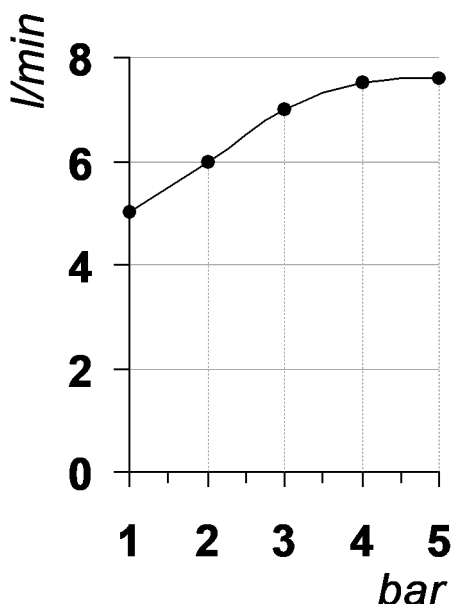

bar	1	2	3	4	5
l/min	5	6	7	7.5	7.6