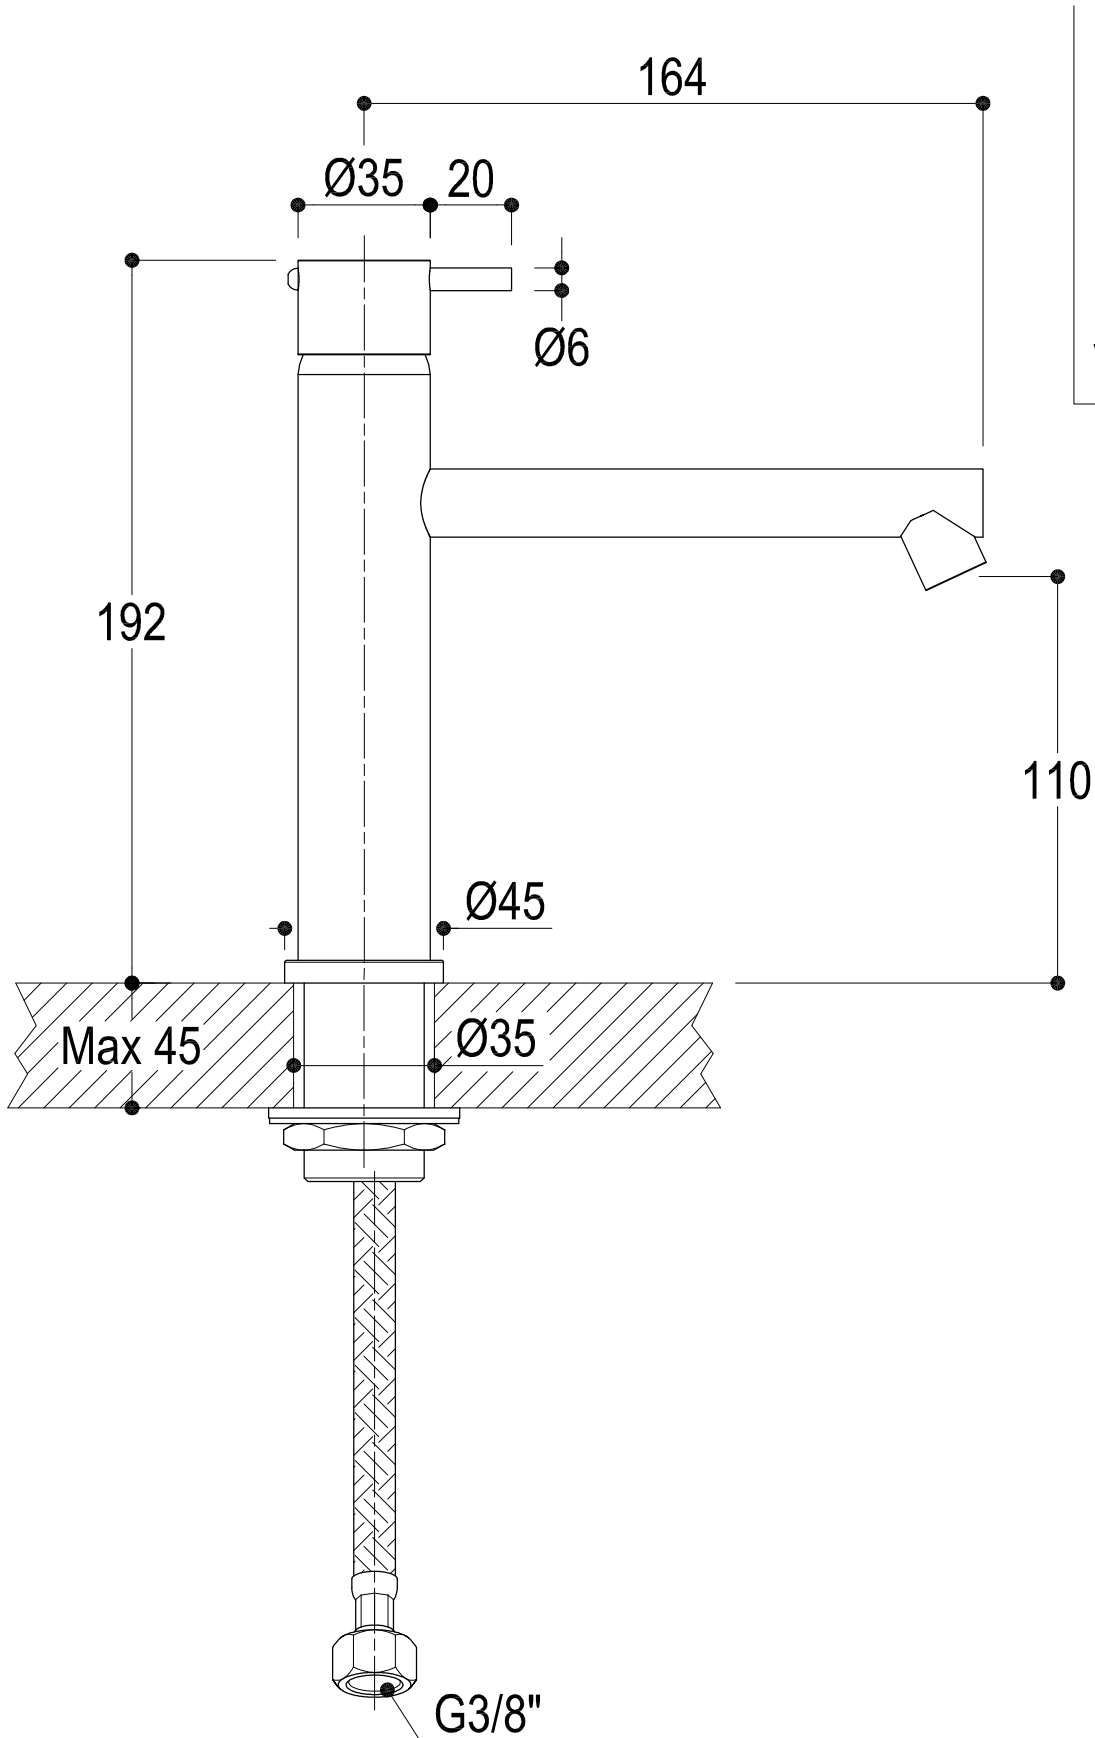

SCHEDA TECNICA / TECHNICAL DATA

 <p>RUBINETTERIE Ritmonio 13019 VARALLO _ (VC) _ ITALY</p>	SERIE	CODICE	DATA EMISSIONE
	DIAMETROTRENTACINQUE	0124L	23/09/14
REVISIONE	DENOMINAZIONE		
	Miscelatore monocomando per lavabo Single lever basin mixer		
	EMESSO	APPROVATO	
	ZUMELLA	GIUSTO	

Living a quality experience.

13019 VARALLO - (VC) - ITALY

I diagrammi riportati di seguito riassumono i valori riscontrati durante le prove di portata dei seguenti articoli. Le prove sono state effettuate con pressioni che variavano da 1 a 5 bar e in posizione di acqua miscelata

The following diagrams sum up the values, taken from flow tests of the following items. Tests were conducted with pressure variations from 1 to 5 bar and with mixed water.

Ø35

Art. E0BA0124L-0124S

*Miscelatore monocomando per lavabo
Single lever basin mixer*