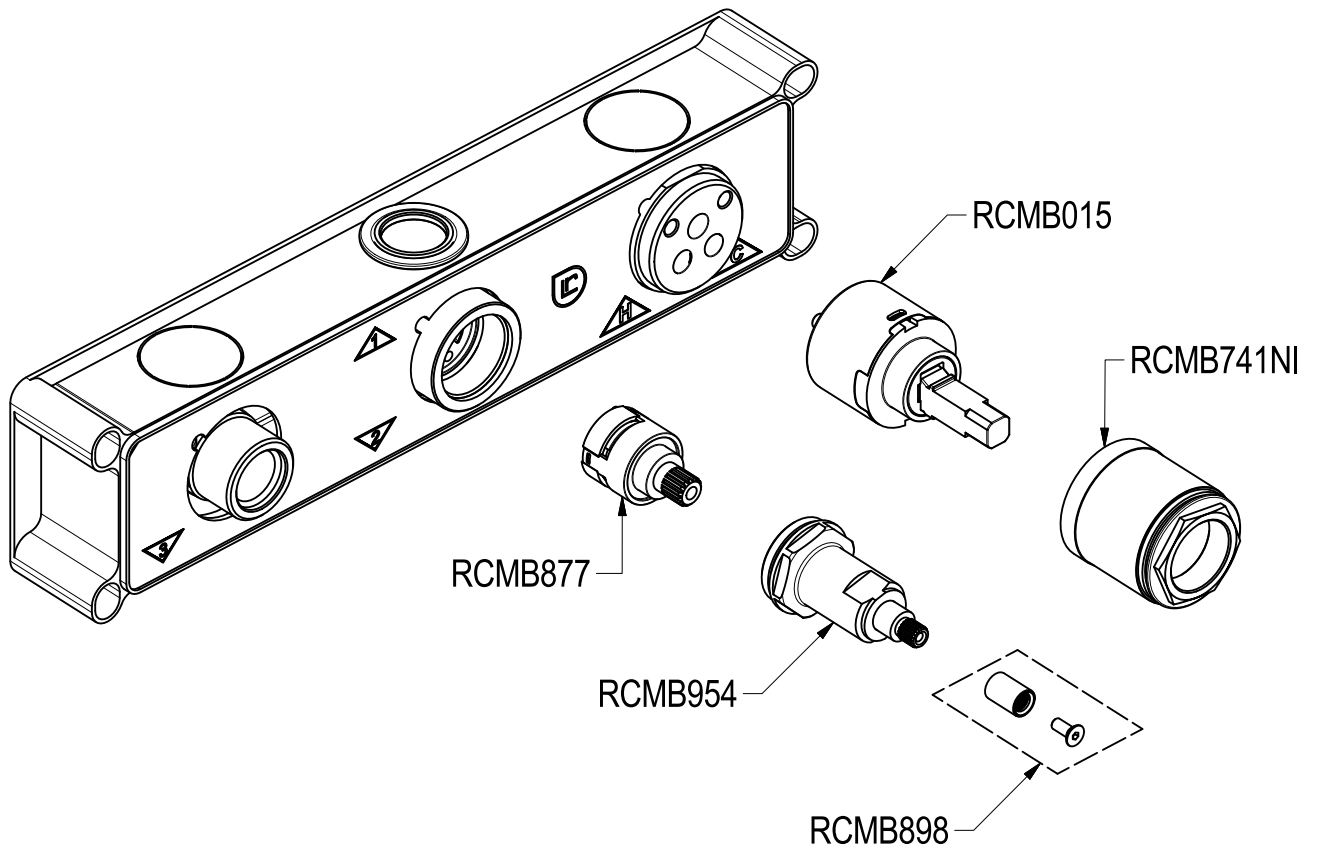

SCHEDA TECNICA / TECHNICAL DATA

RUBINETTERIE RITMONIO S.R.L. si riserva tutti i diritti connessi con il presente documento e con l'oggetto o la materia ivi rappresentati con divieto di riprodurlo, utilizzarlo o renderlo accessibile a terzi in assenza di previa autorizzazione. Disegno CAD non modificabile a mano

Ritmonio
Living a quality experience.
13019 VARALLO - (VC) - ITALY

SERIE	BUILT-IN PARTS	CODICE	PM0020L	DATA EMISSIONE	30/07/2021
DENOMINAZIONE	Parti interne gruppo doccia-vasca Inner parts shower-bath group			REVISIONE	/
					/