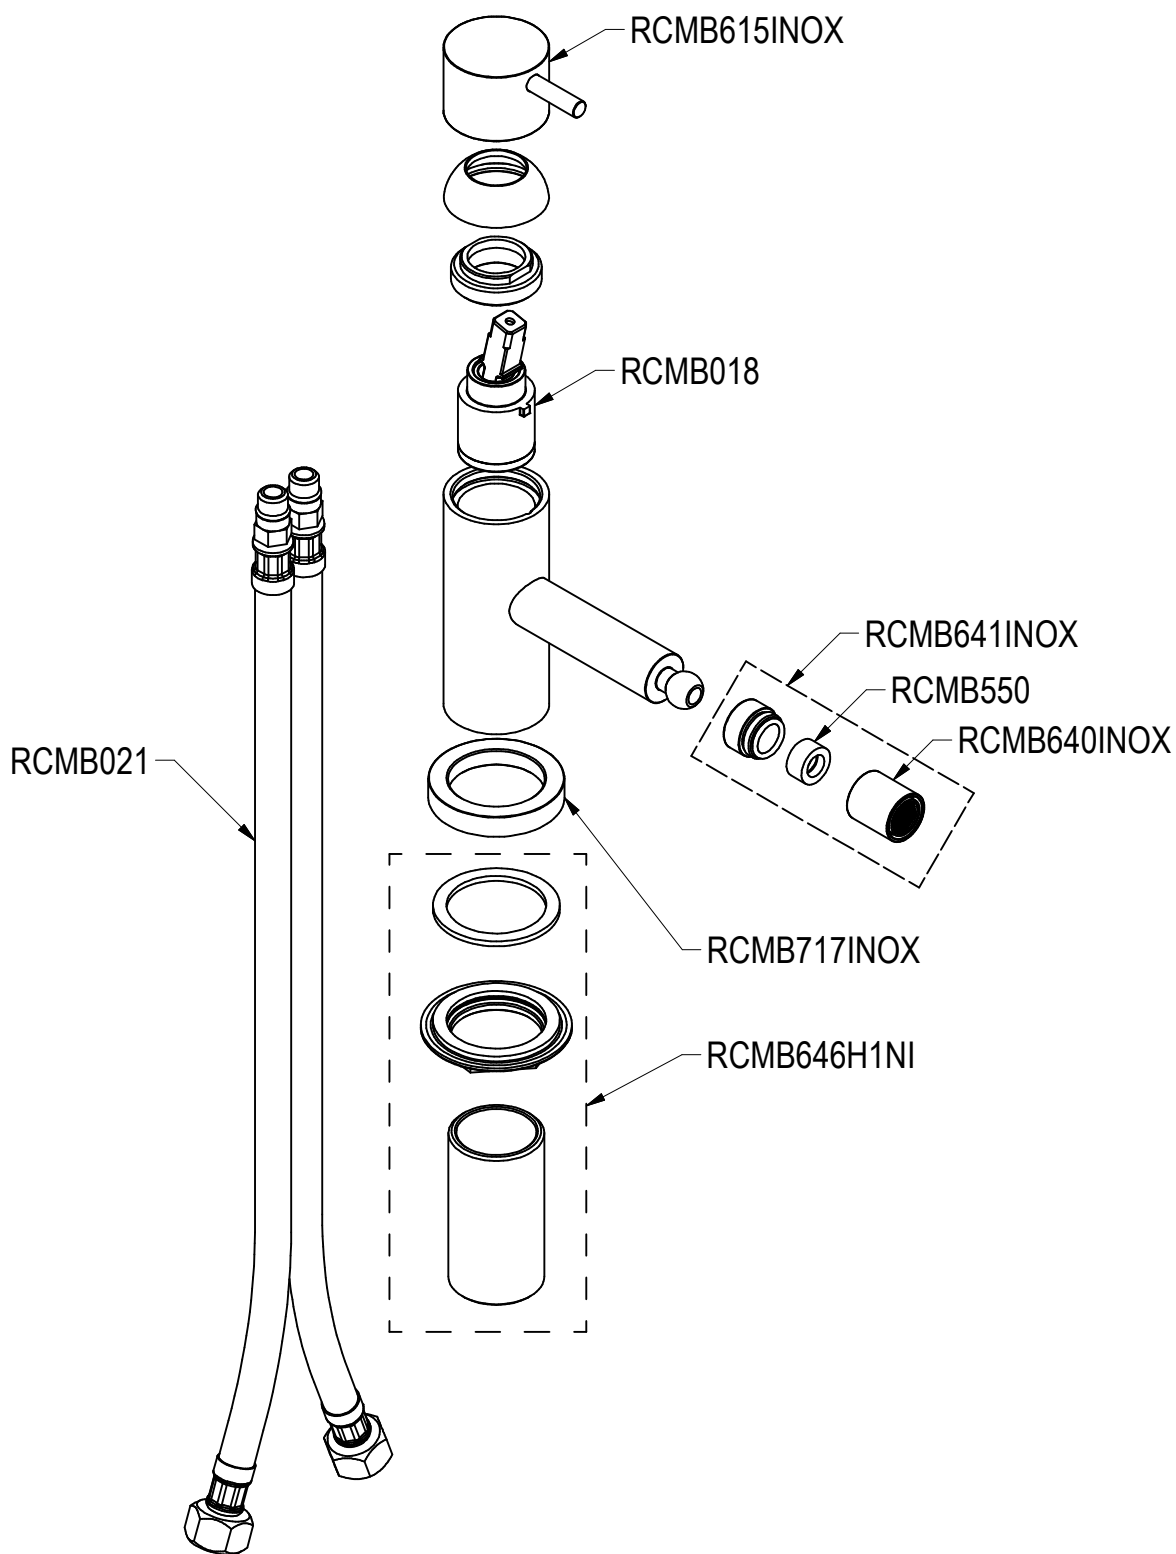

SCHEMA TECNICA / TECHNICAL DATA

RUBINETTERIE RITMONIO S.R.L. si riserva tutti i diritti connessi con il presente documento e con l'oggetto o la materia ivi rappresentati con divieto di riprodurlo, utilizzarlo o renderlo accessibile a terzi in assenza di previa autorizzazione. Disegno CAD non modificabile a mano

Ritmonio

Living a quality experience.

13019 VARALLO - (VC) - ITALY

SERIE	Ø35 INOX	CODICE	E0BA0122D	DATA EMISSIONE	03/06/15
DENOMINAZIONE	Miscelatore monocomando per bidet Single lever bidet mixer				
REVISIONE	/	EMESSO	SIGNORINI	APPROVATO	GIUSTO