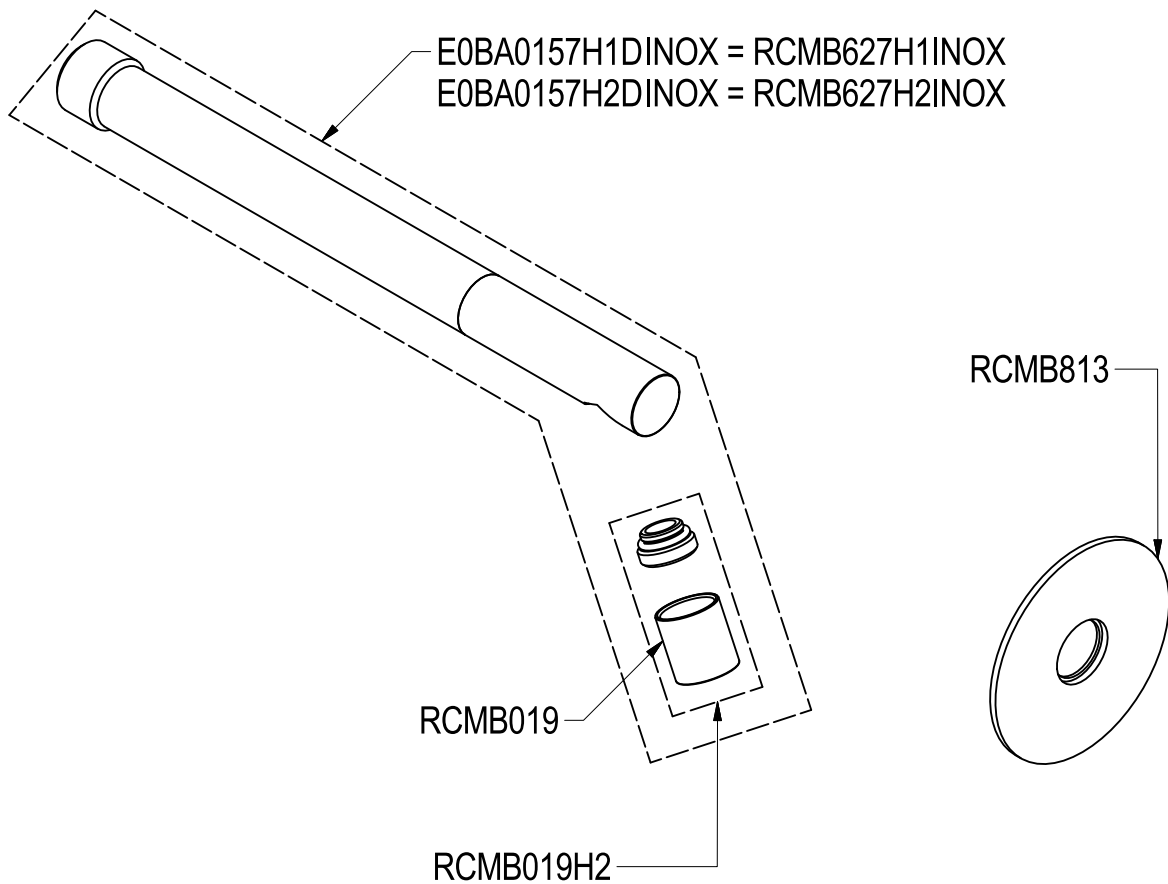

SCHEDA TECNICA / TECHNICAL DATA

RUBINETTERIE RITMONIO S.R.L. si riserva tutti i diritti connessi con il presente documento e con l'oggetto o la materia ivi rappresentati con divieto di riprodurlo, utilizzarlo o renderlo accessibile a terzi in assenza di previa autorizzazione. Disegno CAD non modificabile a mano

SERIE	ø35 INOX	CODICE	E0BA0157H1DINOX/H2DINOX	DATA EMISSIONE	13/05/19
DENOMINAZIONE	Bocca d'erogazione a muro per lavabo Wall spout for washbasin			REVISIONE	/
					/