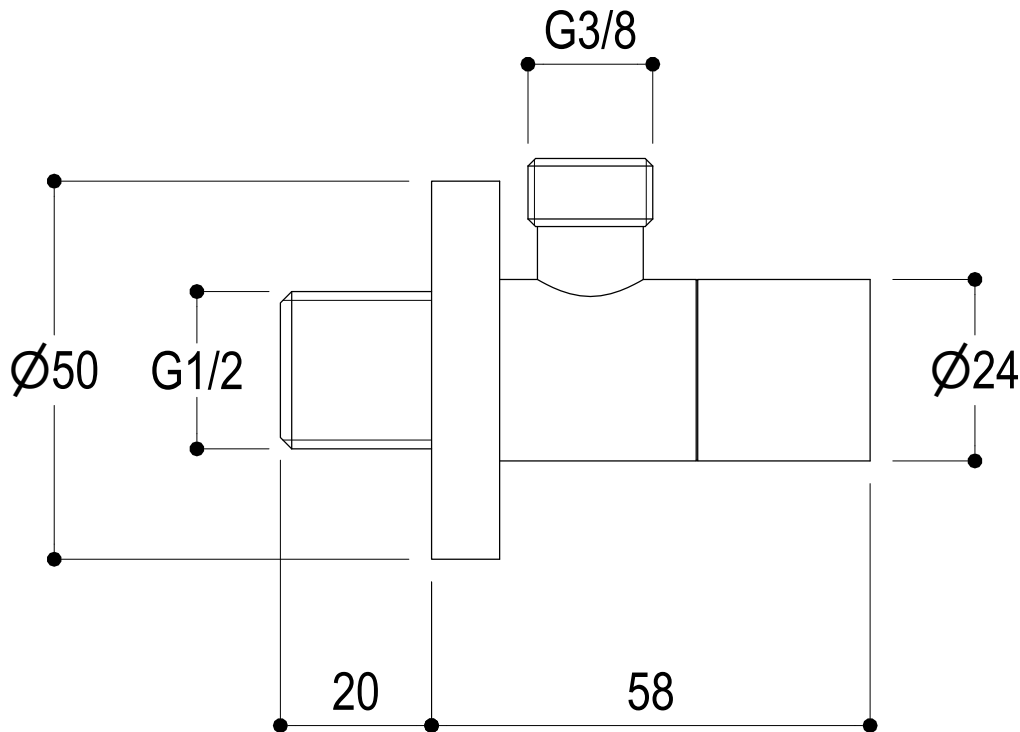

SCHEDA TECNICA / TECHNICAL DATA

RUBINETTERIE RITMONIO S.R.L. si riserva tutti i diritti connessi con il presente documento e con l'oggetto o la materia ivi rappresentati con divieto di riprodurlo, utilizzarlo o renderlo accessibile a terzi in assenza di previa autorizzazione. Disegno CAD non modificabile a mano

RUBINETTERIE RITMONIO S.R.L. will claim all rights related to the present document and with the object or subject represented therein with the prohibition of reproduction, use or disclosure to third parties without previous permission. The Cad plan is not alterable by hand

Vista ISO

Ritmonio
Living a quality experience.
13019 VARALLO - (VC) - ITALY

SERIE
RUBINETTI SOTTOLAVABO

CODICE
76T002

DATA EMISSIONE
20/03/2025

DENOMINAZIONE
Rubinetto sottolavabo
Under sink stop valve

REVISIONE
/