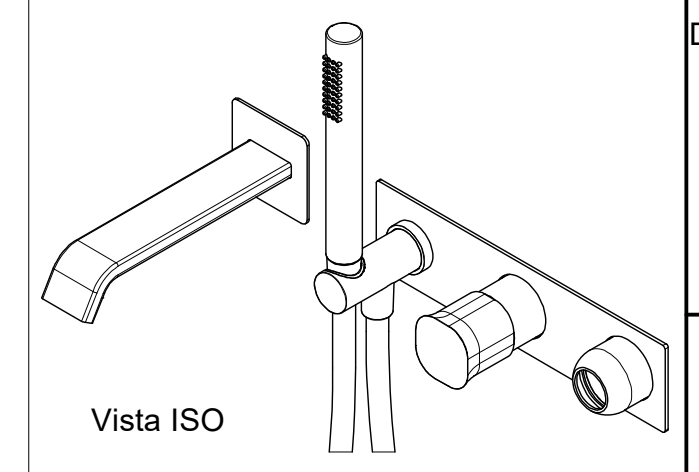

<p>Ritmonio Living a quality experience. 13019 VARALLO - (VC) - ITALY</p>	SERIE TAORMINA	CODICE PR35EN102+PM0020L	DATA EMISSIONE 27/08/2024
	DENOMINAZIONE Miscelatore monocomando ad incasso per vasca Built-in single lever bath mixer		REVISIONE \