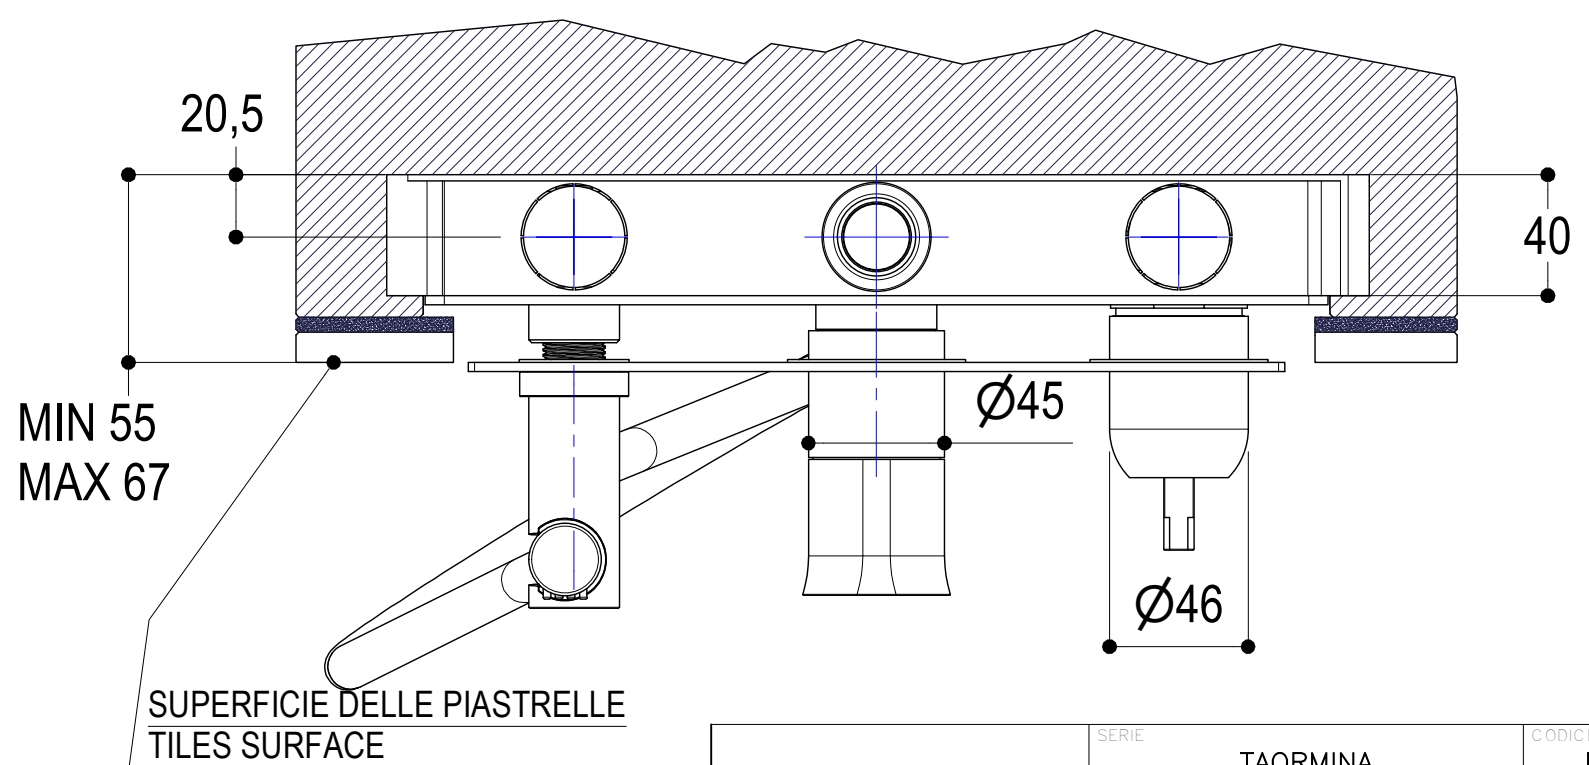

<p>Ritmonio Living a quality experience. 13019 VARALLO - (VC) - ITALY</p>	SERIE TAORMINA	CODICE PR35EN102+PM0020L	DATA EMISSIONE 27/08/2024
	DENOMINAZIONE Miscelatore monocomando ad incasso per vasca Built-in single lever bath mixer		REVISIONE \