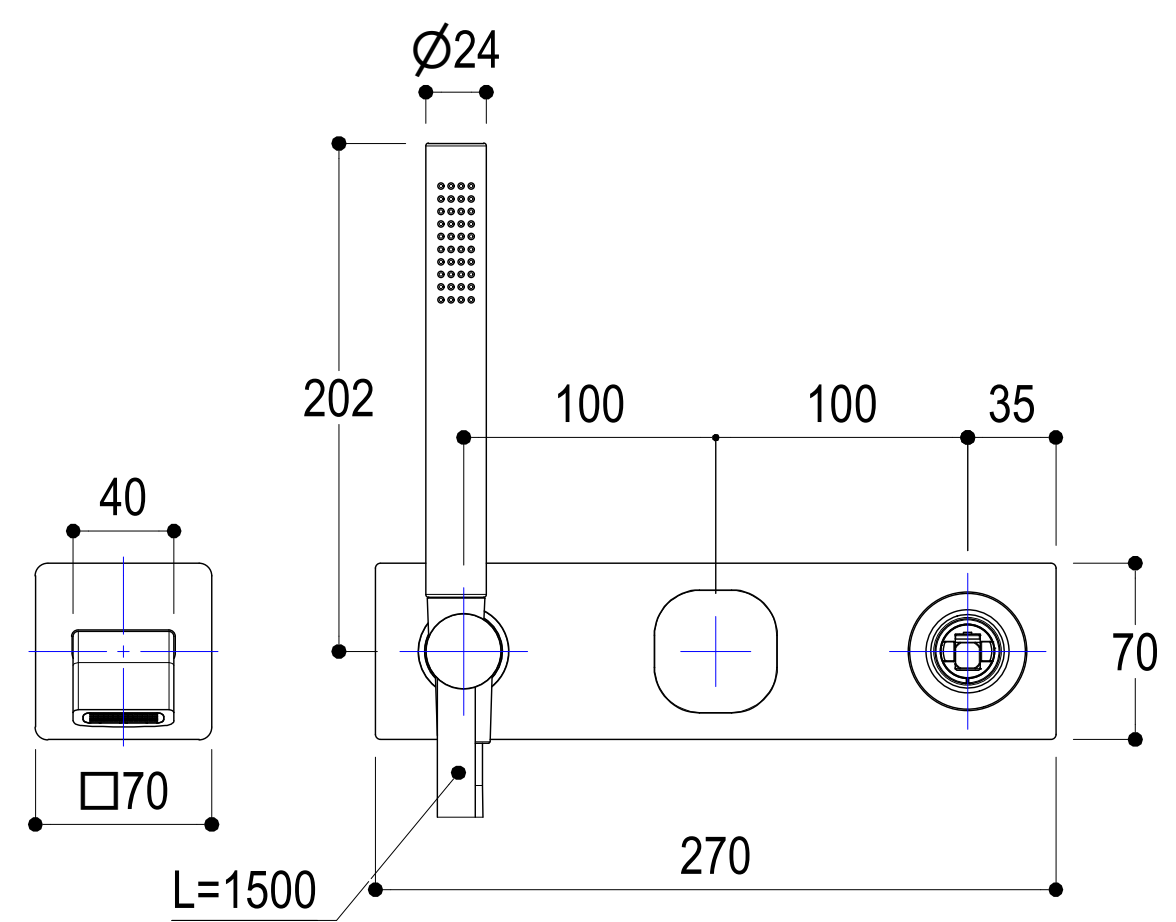

<p>Ritmonio Living a quality experience. 13019 VARALLO - (VC) - ITALY</p>	SERIE TAORMINA	CODICE PR35EN102+PM0020L	DATA EMISSIONE 27/08/2024
	DENOMINAZIONE Miscelatore monocomando ad incasso per vasca Built-in single lever bath mixer		REVISIONE \