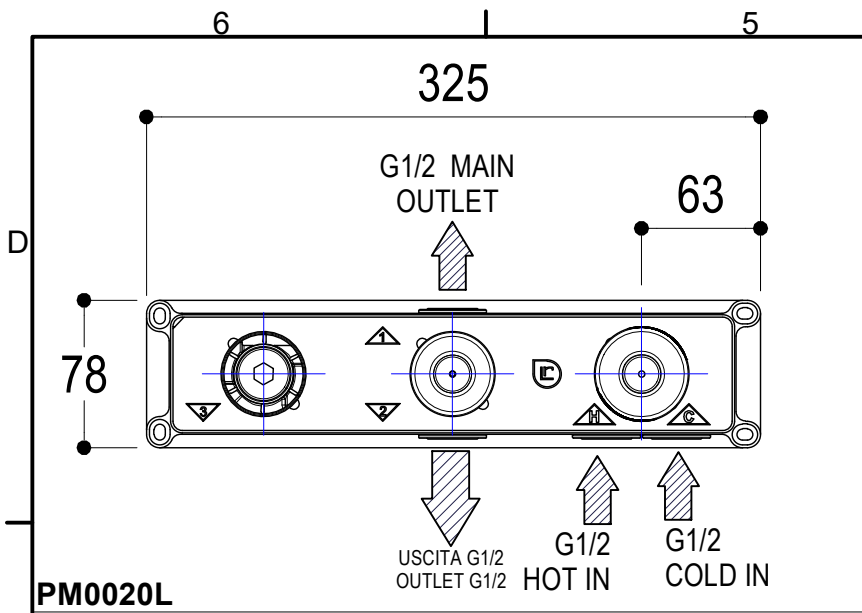

<p>Ritmonio Living a quality experience. 13019 VARALLO - (VC) - ITALY</p>	SERIE TAORMINA	CODICE PR35EN102+PM0020L	DATA EMISSIONE 27/08/2024
	DENOMINAZIONE Miscelatore monocomando ad incasso per vasca Built-in single lever bath mixer		REVISIONE \