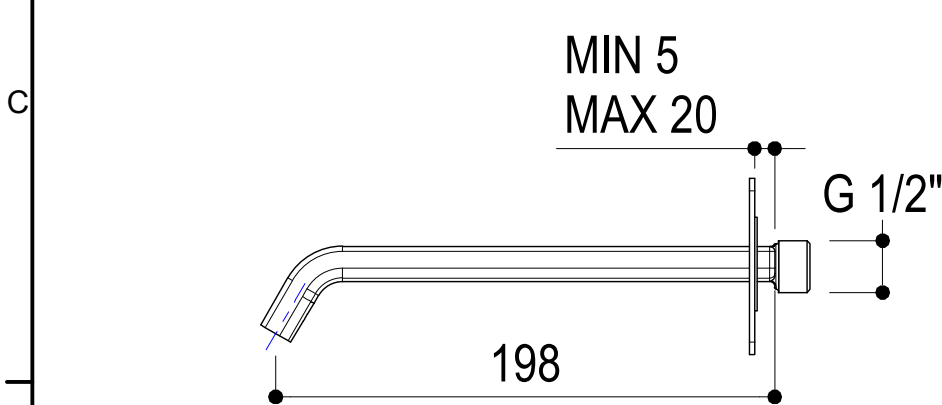

<p>Ritmonio Living a quality experience. 13019 VARALLO - (VC) - ITALY</p>	SERIE TAORMINA	CODICE PR35EN102+PM0020L	DATA EMISSIONE 27/08/2024
	DENOMINAZIONE Miscelatore monocomando ad incasso per vasca Built-in single lever bath mixer		REVISIONE \