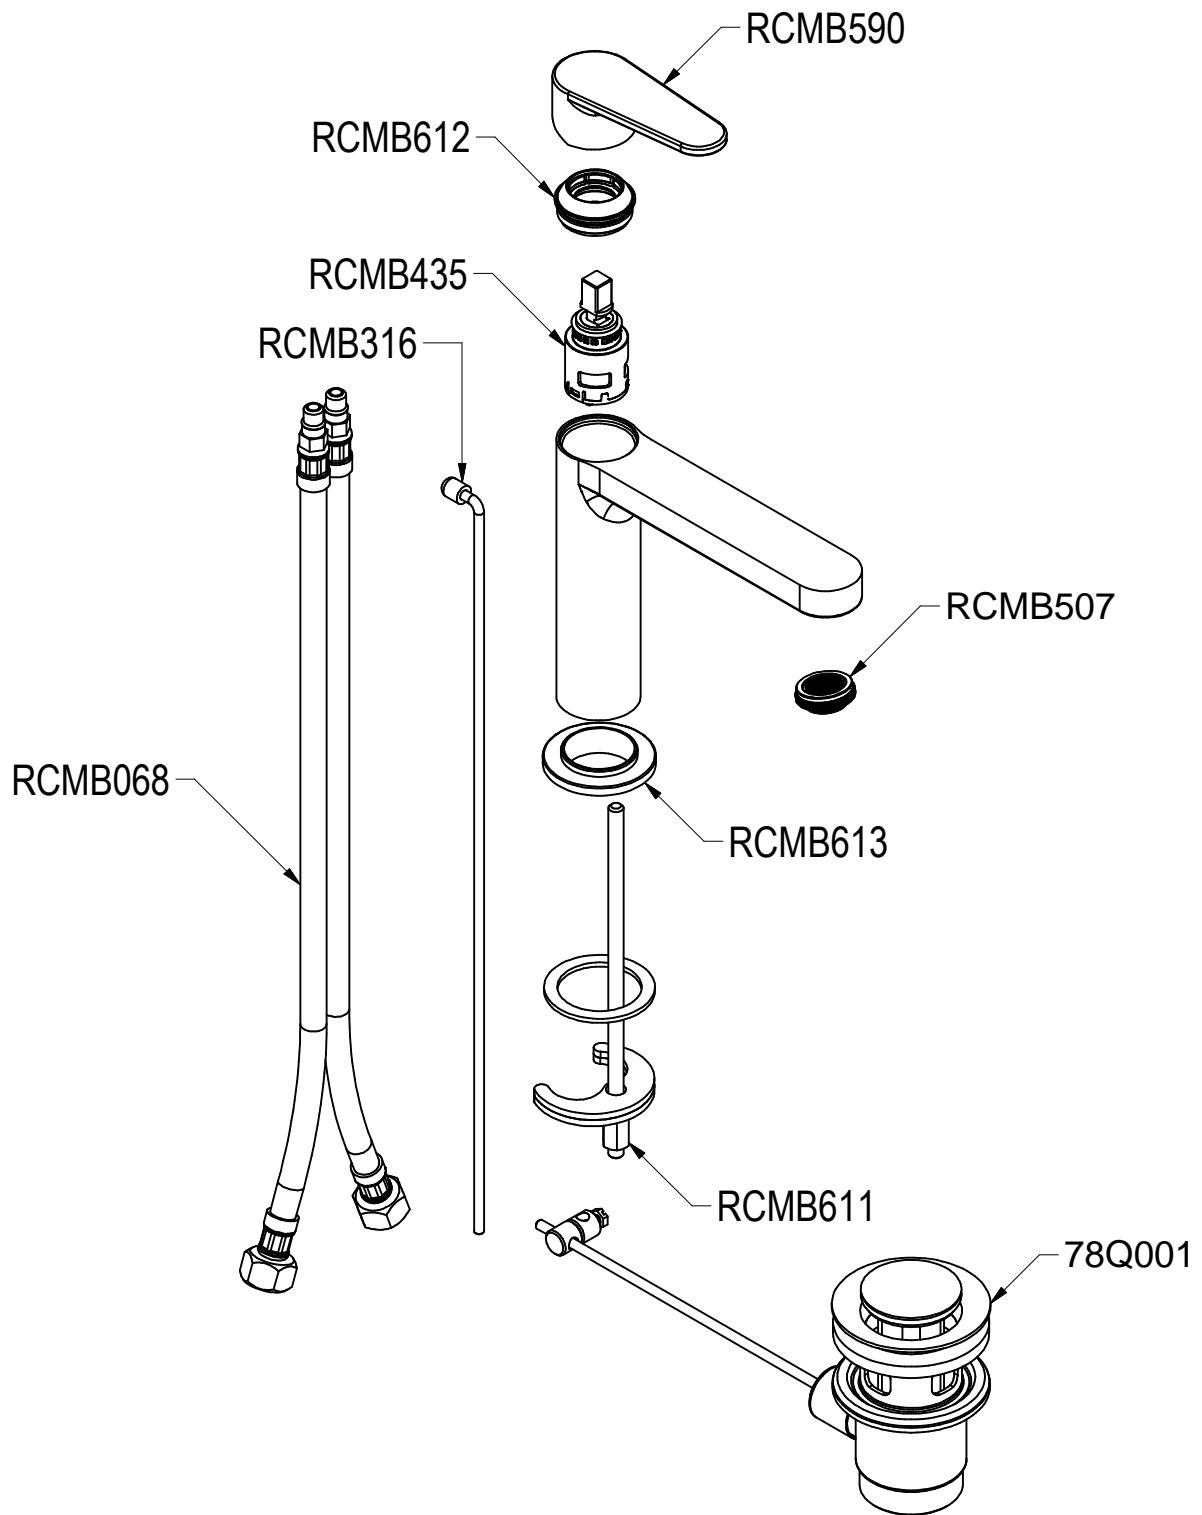

# SCHEDA TECNICA / TECHNICAL DATA

**Ritmonio**  
Living a quality experience.

13019 VARALLO - (VC) - ITALY

SERIE	TIP	CODICE	DATA EMISSIONE
		PR38AA101-201	15/02/16
DENOMINAZIONE		Miscelatore monocomando per lavabo Single lever basin mixer	
REVISIONE	EMESSO	APPROVATO	
/	BOTTA F.	GIUSTO C.	