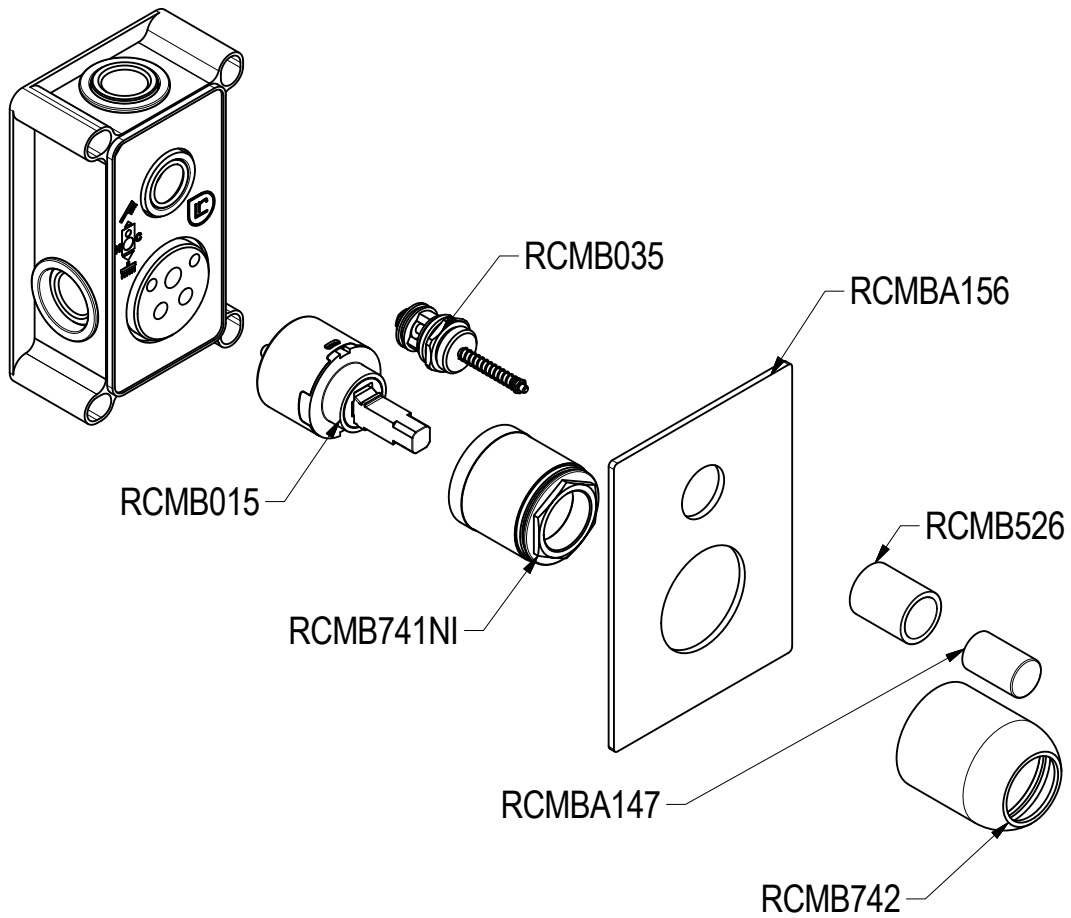

SCHEDA TECNICA / TECHNICAL DATA

RUBINETTERIE RITMONIO S.R.L. si riserva tutti i diritti connessi con il presente documento e con l'oggetto o la materia ivi rappresentati con divieto di riprodurlo, utilizzarlo o renderlo accessibile a terzi in assenza di previa autorizzazione. Disegno CAD non modificabile a mano

Ritmonio
Living a quality experience.
13019 VARALLO - (VC) - ITALY

SERIE
DIAMETRO35 IMPRONTE

CODICE
PR51GM101

DATA EMISSIONE
04/08/2021

DENOMINAZIONE
Miscelatore monocomando ad incasso per doccia
Built-in single lever shower mixer