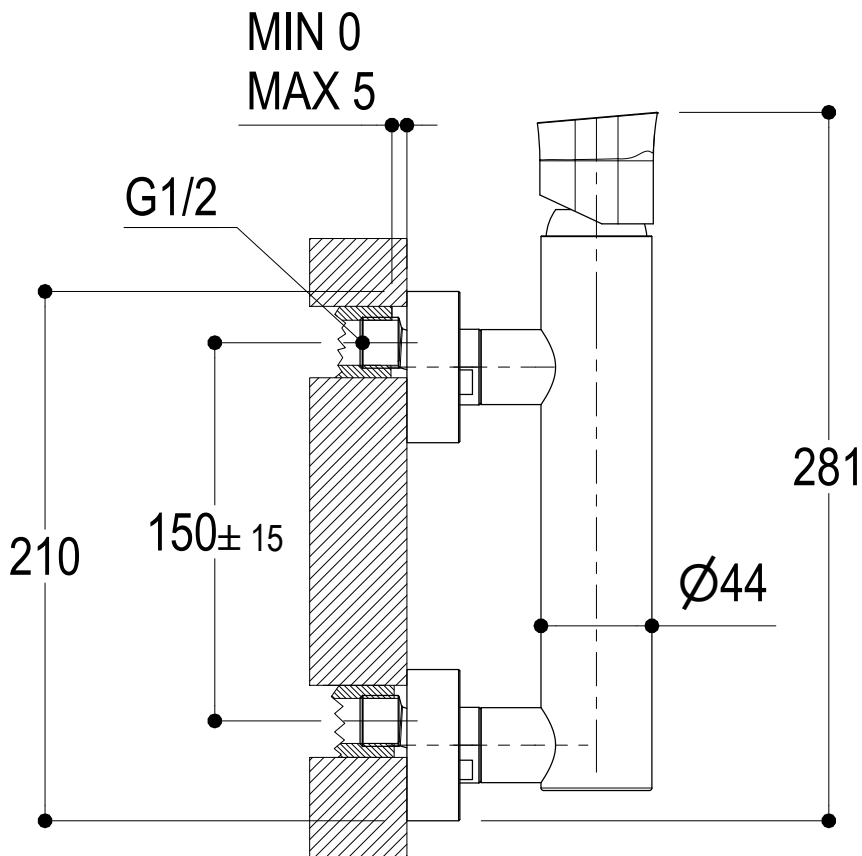

SCHEDA TECNICA / TECHNICAL DATA

RUBINETTERIE RITMONIO S.R.L. si riserva tutti i diritti connessi con il presente documento e con l'oggetto o la materia ivi rappresentati con divieto di riprodurlo, utilizzarlo o renderlo accessibile a terzi in assenza di previa autorizzazione. Disegno CAD non modificabile a mano

SERIE TAORMINA

CODICE PR35FA201

DATA EMISSIONE 10/03/2025

DENOMINAZIONE Miscelatore esterno per doccia
Outer single lever shower mixer

REVISIONE /
/