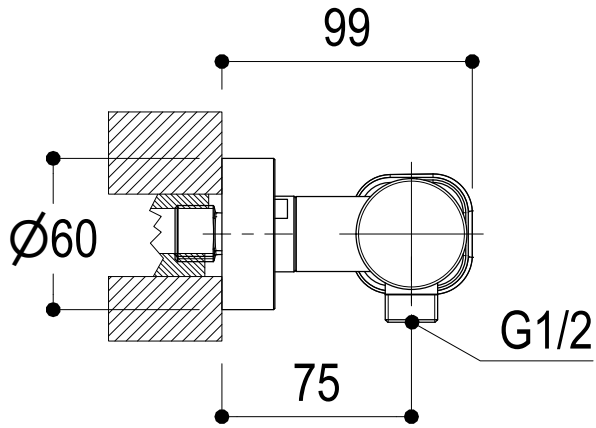

SCHEDA TECNICA / TECHNICAL DATA

RUBINETTERIE RITMONIO S.R.L. si riserva tutti i diritti connessi con il presente documento e con l'oggetto o la materia ivi rappresentati con divieto di riprodurlo, utilizzarlo o renderlo accessibile a terzi in assenza di previa autorizzazione. Disegno CAD non modificabile a mano

SERIE TAORMINA

CODICE PR35FA201

DATA EMISSIONE 10/03/2025

DENOMINAZIONE Miscelatore esterno per doccia
Outer single lever shower mixer

REVISIONE /
/