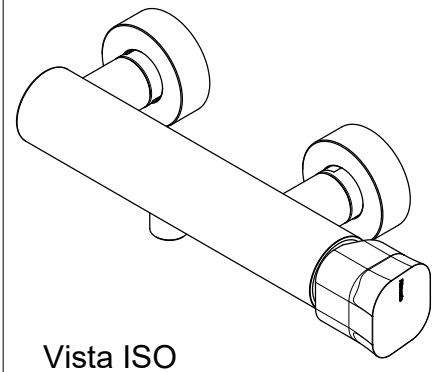

SCHEDA TECNICA / TECHNICAL DATA

RUBINETTERIE RITMONIO S.R.L. si riserva tutti i diritti connessi con il presente documento e con l'oggetto o la materia ivi rappresentati con divieto di riprodurlo, utilizzarlo o renderlo accessibile a terzi in assenza di previa autorizzazione. Disegno CAD non modificabile a mano

SERIE TAORMINA

CODICE PR35FA201

DATA EMISSIONE 10/03/2025

DENOMINAZIONE Miscelatore esterno per doccia
Outer single lever shower mixer

REVISIONE /
/