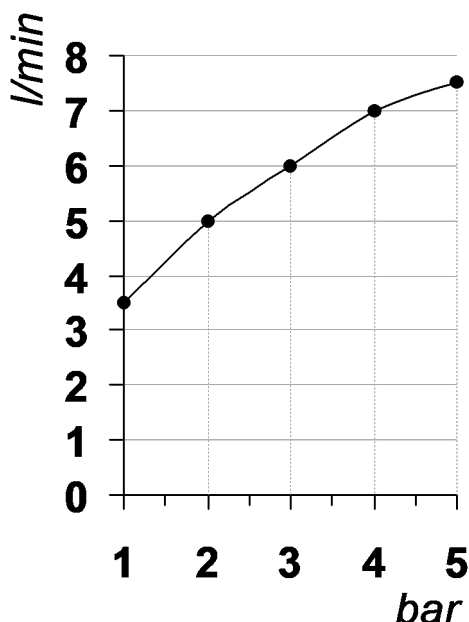

bar	1	2	3	4	5
l/min	3.5	5	6	7	7.5

REVISIONE

/

DATA EMISSIONE

17/12/2021