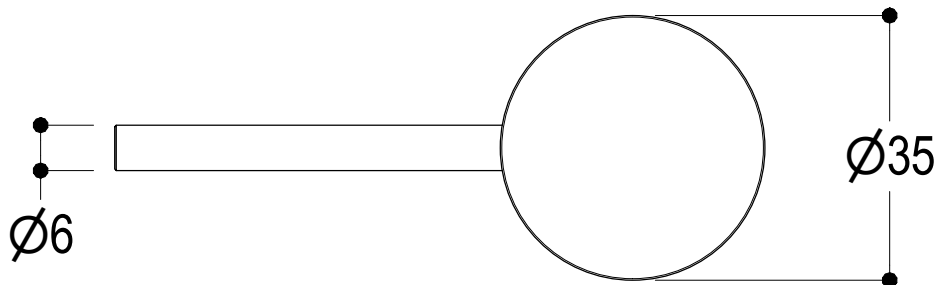

SCHEDA TECNICA / TECHNICAL DATA

RUBINETTERIE RITMONIO S.R.L. si riserva tutti i diritti connessi con il presente documento e con l'oggetto o la materia ivi rappresentati con divieto di riprodurlo, utilizzarlo o renderlo accessibile a terzi in assenza di previa autorizzazione. Disegno CAD non modificabile a mano

RUBINETTERIE RITMONIO S.R.L. will claim all rights related to the present document and with the object or subject represented therein with the prohibition of reproduction, use or disclosure to third parties without previous permission. The Cad plan is not alterable by hand