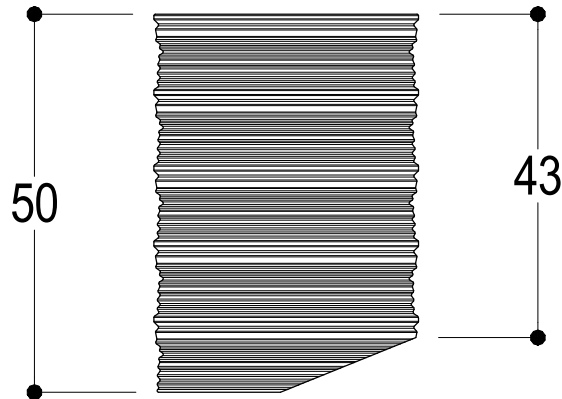

SCHEDA TECNICA / TECHNICAL DATA

RUBINETTERIE RITMONIO S.R.L. si riserva tutti i diritti connessi con il presente documento e con l'oggetto o la materia ivi rappresentati con divieto di riprodurlo, utilizzarlo o renderlo accessibile a terzi in assenza di previa autorizzazione. Disegno CAD non modificabile a mano

RUBINETTERIE RITMONIO S.R.L. will claim all rights related to the present document and with the object or subject represented therein with the prohibition of reproduction, use or disclosure to third parties without previous permission. The Cad plan is not alterable by hand