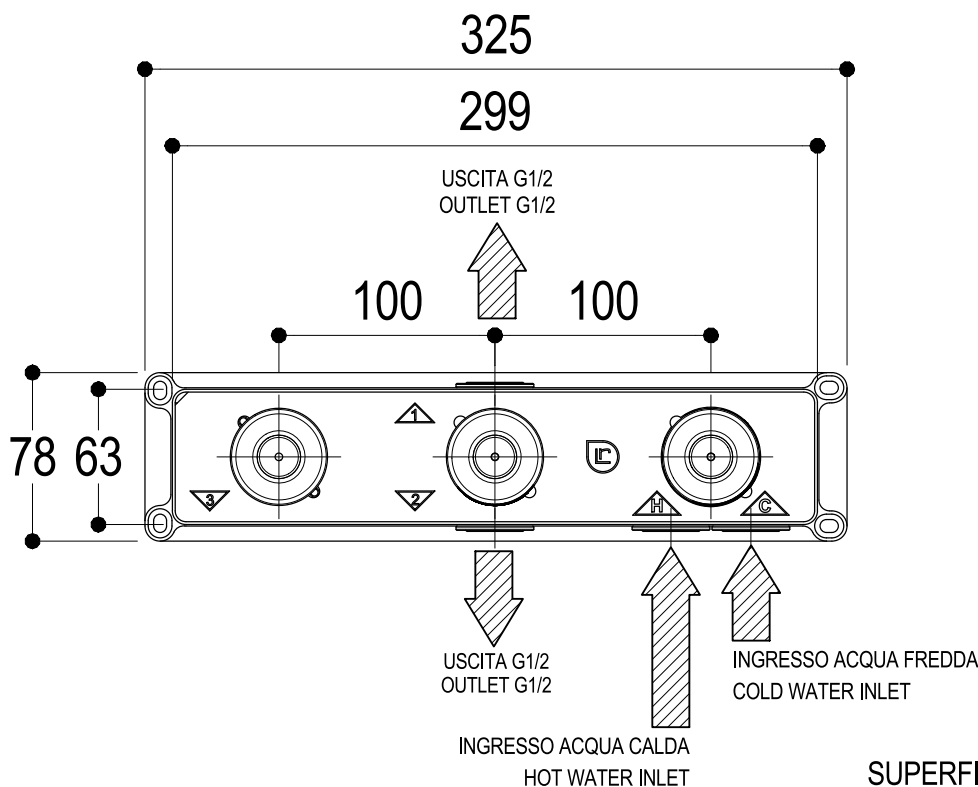

ALLA BOCCA/DOCCETTA  
TO THE SPOUT/HANDSHOWER

**Ritmonio**  
Living a quality experience.  
13019 VARALLO - (VC) - ITALY

SERIE DOT316

CODICE PM0020G

DATA EMISSIONE 26/09/18

DENOMINAZIONE Parti interne gruppo doccia-vasca  
Inner parts bath-shower group