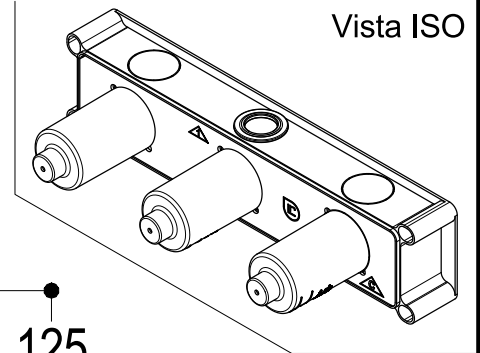

ALLA BOCCA/DOCCETTA  
TO THE SPOUT/HANDSHOWER

**Ritmonio**  
Living a quality experience.  
13019 VARALLO - (VC) - ITALY

SERIE DOT316

CODICE PM0020G

DATA EMISSIONE 26/09/18

DENOMINAZIONE Parti interne gruppo doccia-vasca  
Inner parts bath-shower group