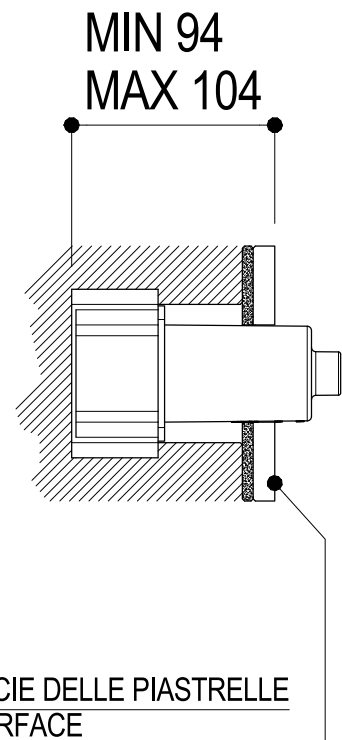

# SCHEDA TECNICA / TECHNICAL DATA

RUBINETTERIE RITMONIO S.R.L. si riserva tutti i diritti connessi con il presente documento e con l'oggetto o la materia ivi rappresentati con divieto di riprodurlo, utilizzarlo o renderlo accessibile a terzi in assenza di previa autorizzazione. Disegno CAD non modificabile a mano

ALLA BOCCA/DOCCETTA  
TO THE SPOUT/HANDSHOWER

**Ritmonio**  
Living a quality experience.  
13019 VARALLO - (VC) - ITALY

SERIE DOT316

CODICE PM0020G

DATA EMISSIONE 26/09/18

DENOMINAZIONE Parti interne gruppo doccia-vasca  
Inner parts bath-shower group