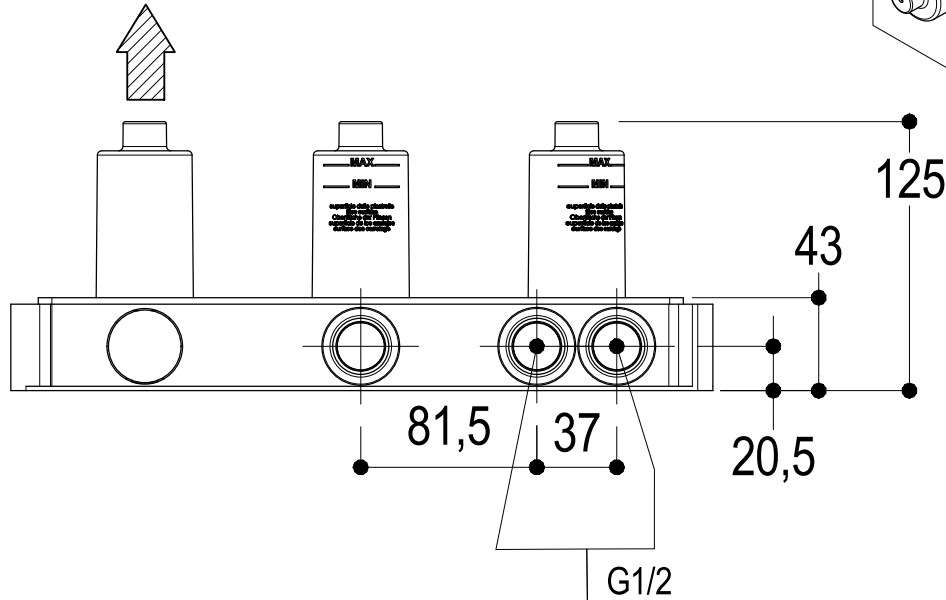

# SCHEDA TECNICA / TECHNICAL DATA

RUBINETTERIE RITMONIO S.R.L. si riserva tutti i diritti connessi con il presente documento e con l'oggetto o la materia ivi rappresentati con divieto di riprodurlo, utilizzarlo o renderlo accessibile a terzi in assenza di previa autorizzazione. Disegno CAD non modificabile a mano

ALLA BOCCA/DOCCETTA  
TO THE SPOUT/HANDSHOWER

**Ritmonio**  
Living a quality experience.  
13019 VARALLO - (VC) - ITALY

SERIE DOT316

CODICE PM0020G

DATA EMISSIONE 26/09/18

DENOMINAZIONE Parti interne gruppo doccia-vasca  
Inner parts bath-shower group