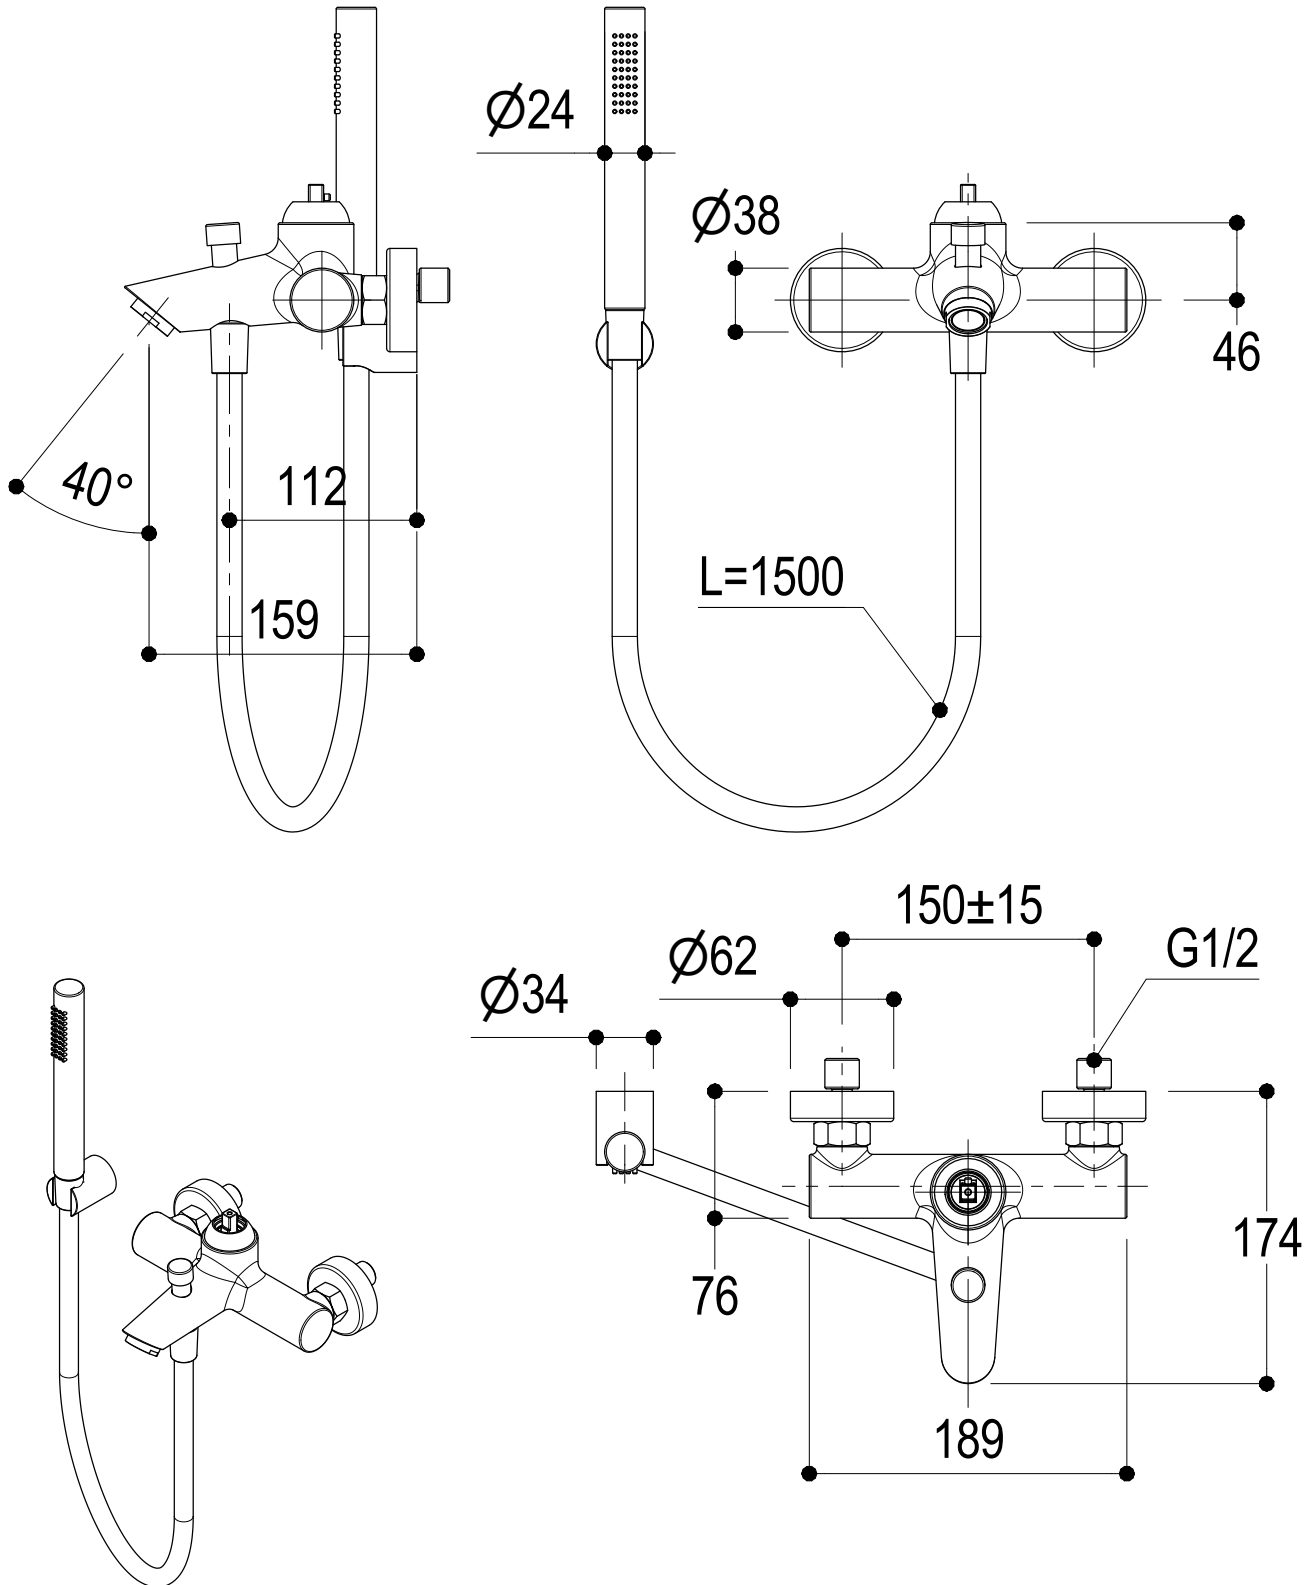

SCHEDA TECNICA / TECHNICAL DATA

RUBINETTERIE RITMONIO S.R.L. si riserva tutti i diritti connessi con il presente documento e con l'oggetto o la materia ivi rappresentati con divieto di riprodurlo, utilizzarlo o renderlo accessibile a terzi in assenza di previa autorizzazione. Disegno CAD non modificabile a mano

RUBINETTERIE RITMONIO S.R.L. will claim all rights related to the present document and with the object or subject represented therein with the prohibition of reproduction, use or disclosure to third parties without previous permission. The Cad plan is not alterable by hand

Ritmonio
Living a quality experience.
13019 VARALLO - (VC) - ITALY

SERIE HAPTIC

CODICE PR43EU201

DATA EMISSIONE 11/01/2022

DENOMINAZIONE Miscelatore monocomando esterno per vasca
External single lever bath mixer

REVISIONE 2
11/01/2022