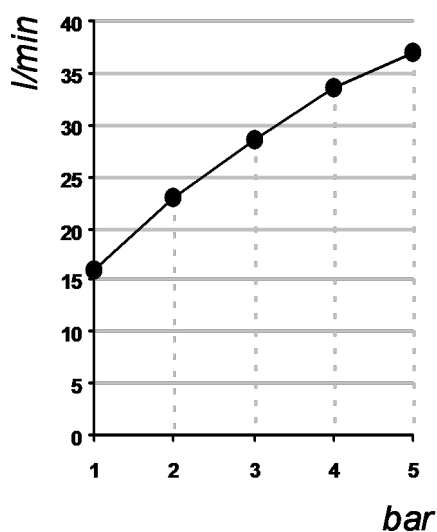

Living a quality experience.

13019 VARALLO - (VC) - ITALY

I diagrammi riportati di seguito riassumono i valori riscontrati durante le prove di portata dei seguenti articoli. Le prove sono state effettuate con pressioni che variavano da 1 a 5 bar e in posizione di acqua miscelata

The following diagrams sum up the values, taken from flow tests of the following items. Tests were conducted with pressure variations from 1 to 5 bar and with mixed water.

HAPTIC

Art. PR43EU201

Miscelatore monocomando esterno per vasca
External single lever bath mixer

Bocca erogazione / Spout

bar	1	2	3	4	5
l/min	16	23	28.5	33.5	37

Doccetta / Hand shower

bar	1	2	3	4	5
l/min	7	11	13	15	17

REVISIONE

DATA EMISSIONE

14/06/2022