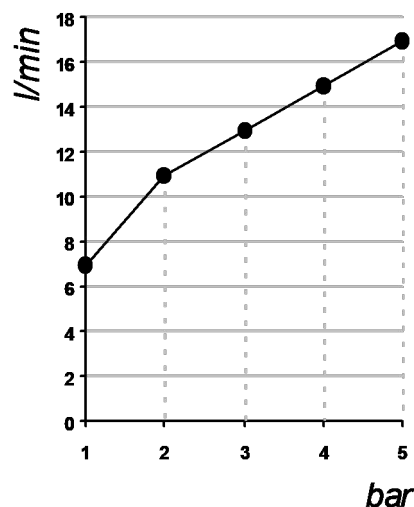

bar	1	2	3	4	5
l/min	7	11	13	15	17

REVISIONE

DATA EMISSIONE

14/06/2022