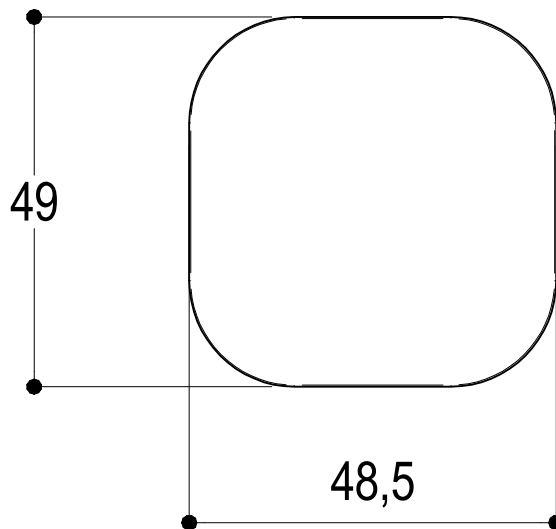

Ritmonio
Living a quality experience.
13019 VARALLO - (VC) - ITALY

SERIE TAORMINA

CODICE PR35ME001

DATA EMISSIONE 22/06/18

DENOMINAZIONE Comando senza leva
Handle without lever

REVISIONE _____