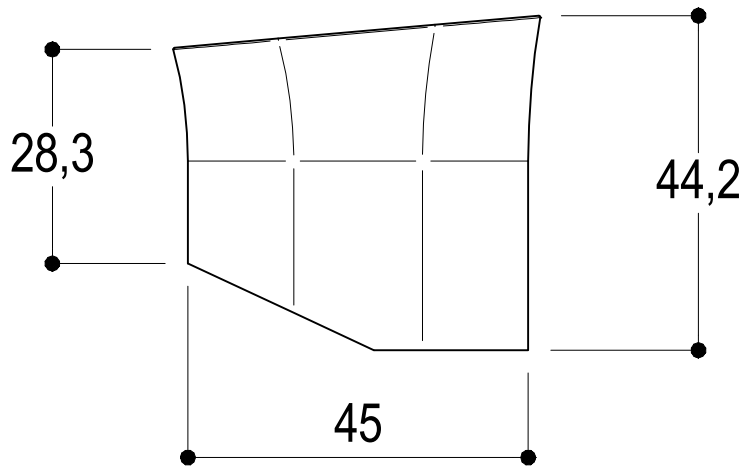

Ritmonio
Living a quality experience.
13019 VARALLO - (VC) - ITALY

SERIE TAORMINA

CODICE PR35ME001

DATA EMISSIONE 22/06/18

DENOMINAZIONE Comando senza leva
Handle without lever

REVISIONE _____