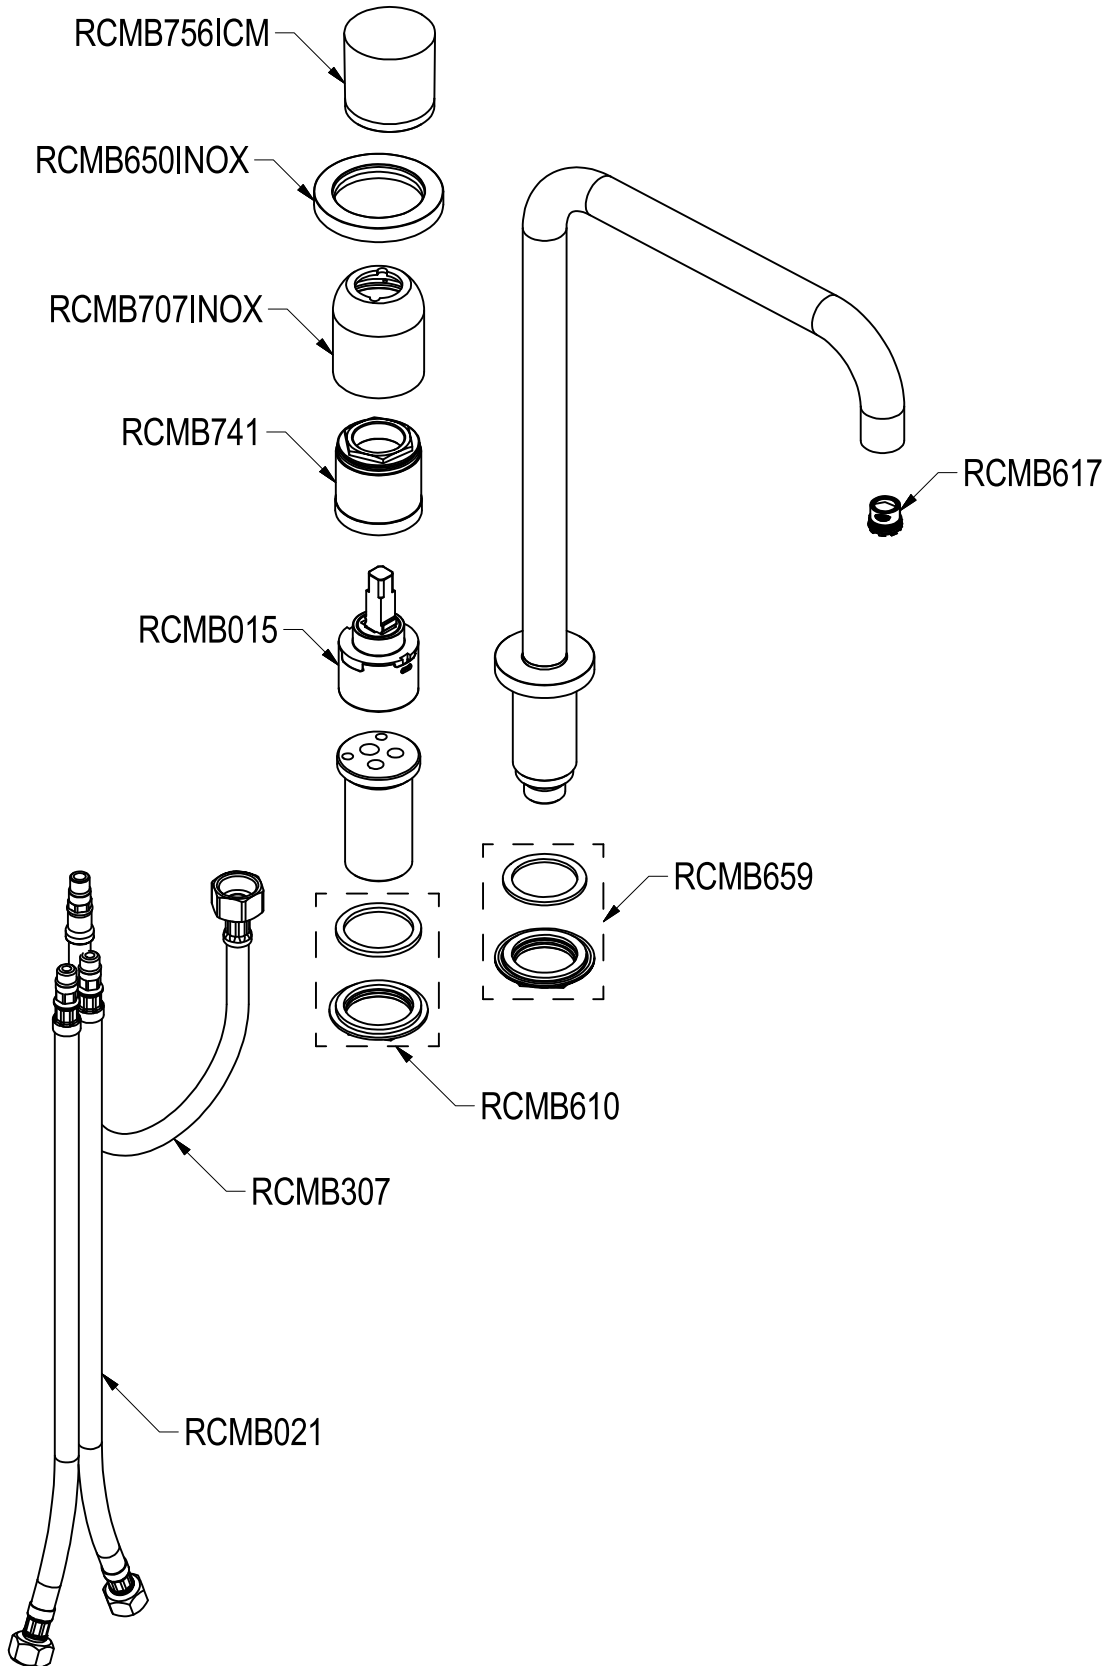

SCHEDA TECNICA / TECHNICAL DATA

RUBINETTERIE RITMONIO S.R.L. si riserva tutti i diritti connessi con il presente documento e con l'oggetto o la materia ivi rappresentati con divieto di riprodurlo, utilizzarlo o renderlo accessibile a terzi in assenza di previa autorizzazione. Disegno CAD non modificabile a mano

Ritmonio
Living a quality experience.
13019 VARALLO - (VC) - ITALY

SERIE Ø35 INOX CONCRETE

CODICE EOCU125ICM

DATA EMISSIONE 14/10/16

DENOMINAZIONE
Miscelatore monocomando due fori per lavello cucina
Two holes single lever sink mixer