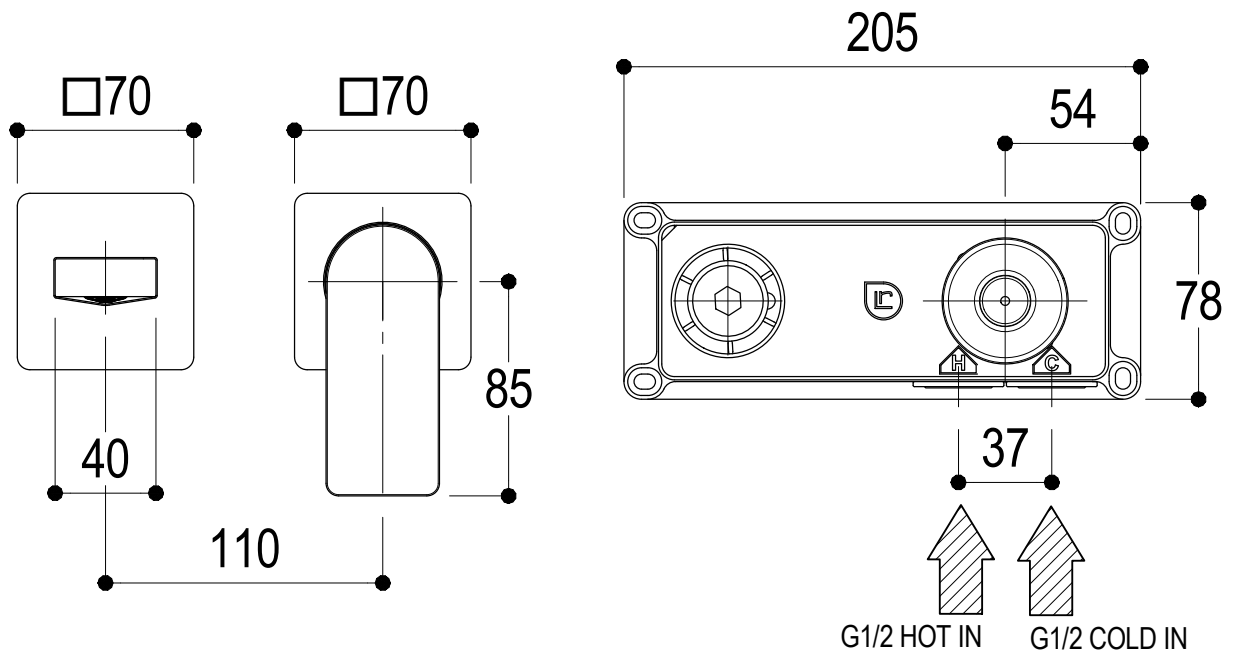

SCHEDA TECNICA / TECHNICAL DATA

RUBINETTERIE RITMONIO S.R.L. si riserva tutti i diritti connessi con il presente documento e con l'oggetto o la materia ivi rappresentati con divieto di riprodurlo, utilizzarlo o renderlo accessibile a terzi in assenza di previa autorizzazione. Disegno CAD non modificabile a mano

RUBINETTERIE RITMONIO S.R.L. will claim all rights related to the present document and with the object or subject represented therein with the prohibition of reproduction, use or disclosure to third parties without previous permission. The Cad plan is not alterable by hand

Ritmonio
Living a quality experience.
13019 VARALLO - (VC) - ITALY

SERIE POIS

CODICE PR31AH202

DATA EMISSIONE 04/12/13

DENOMINAZIONE Miscelatore monocomando ad incasso per lavabo
Built-in single lever basin mixer

REVISIONE 3
19/09/19