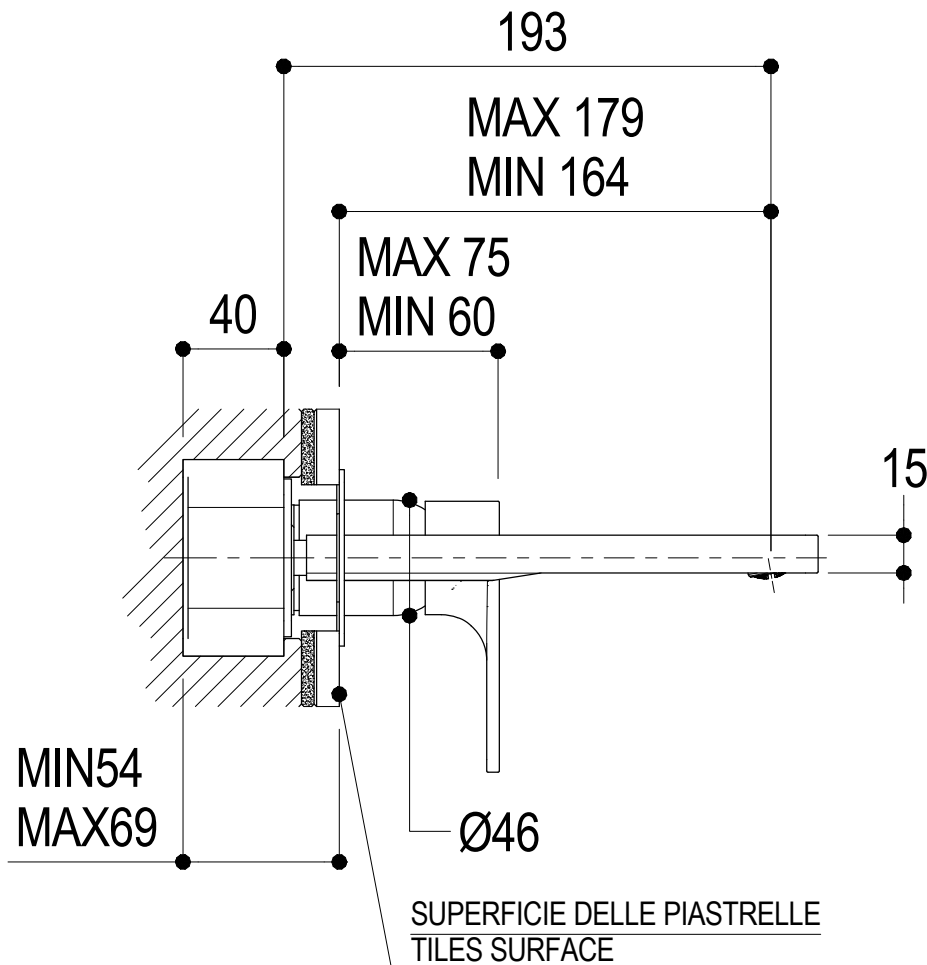

SCHEDA TECNICA / TECHNICAL DATA

RUBINETTERIE RITMONIO S.R.L. si riserva tutti i diritti connessi con il presente documento e con l'oggetto o la materia ivi rappresentati con divieto di riprodurlo, utilizzarlo o renderlo accessibile a terzi in assenza di previa autorizzazione. Disegno CAD non modificabile a mano

Ritmonio
Living a quality experience.
13019 VARALLO - (VC) - ITALY

SERIE POIS

CODICE PR31AH202

DATA EMISSIONE 04/12/13

DENOMINAZIONE Miscelatore monocomando ad incasso per lavabo
Built-in single lever basin mixer

Living a quality experience.

13019 VARALLO - (VC) - ITALY

I diagrammi riportati di seguito riassumono i valori riscontrati durante le prove di portata dei seguenti articoli. Le prove sono state effettuate con pressioni che variavano da 1 a 5 bar e in posizione di acqua miscelata