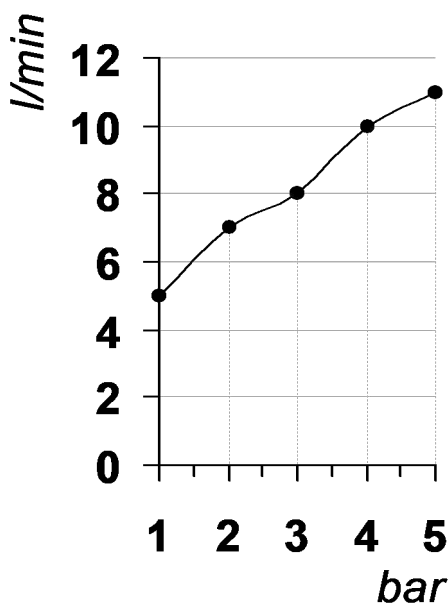

Living a quality experience.

13019 VARALLO - (VC) - ITALY

I diagrammi riportati di seguito riassumono i valori riscontrati durante le prove di portata dei seguenti articoli. Le prove sono state effettuate con pressioni che variavano da 1 a 5 bar e in posizione di acqua miscelata

The following diagrams sum up the values, taken from flow tests of the following items. Tests were conducted with pressure variations from 1 to 5 bar and with mixed water.

POIS

Art. PR31AH201-202

Miscelatore monocomando ad incasso per lavabo

Built-in lever basin mixer

Portata con aeratore
Flow rate with aerator

bar	1	2	3	4	5
l/min	5	7	8	10	11

REVISIONE

/

DATA EMISSIONE

22/06/2022