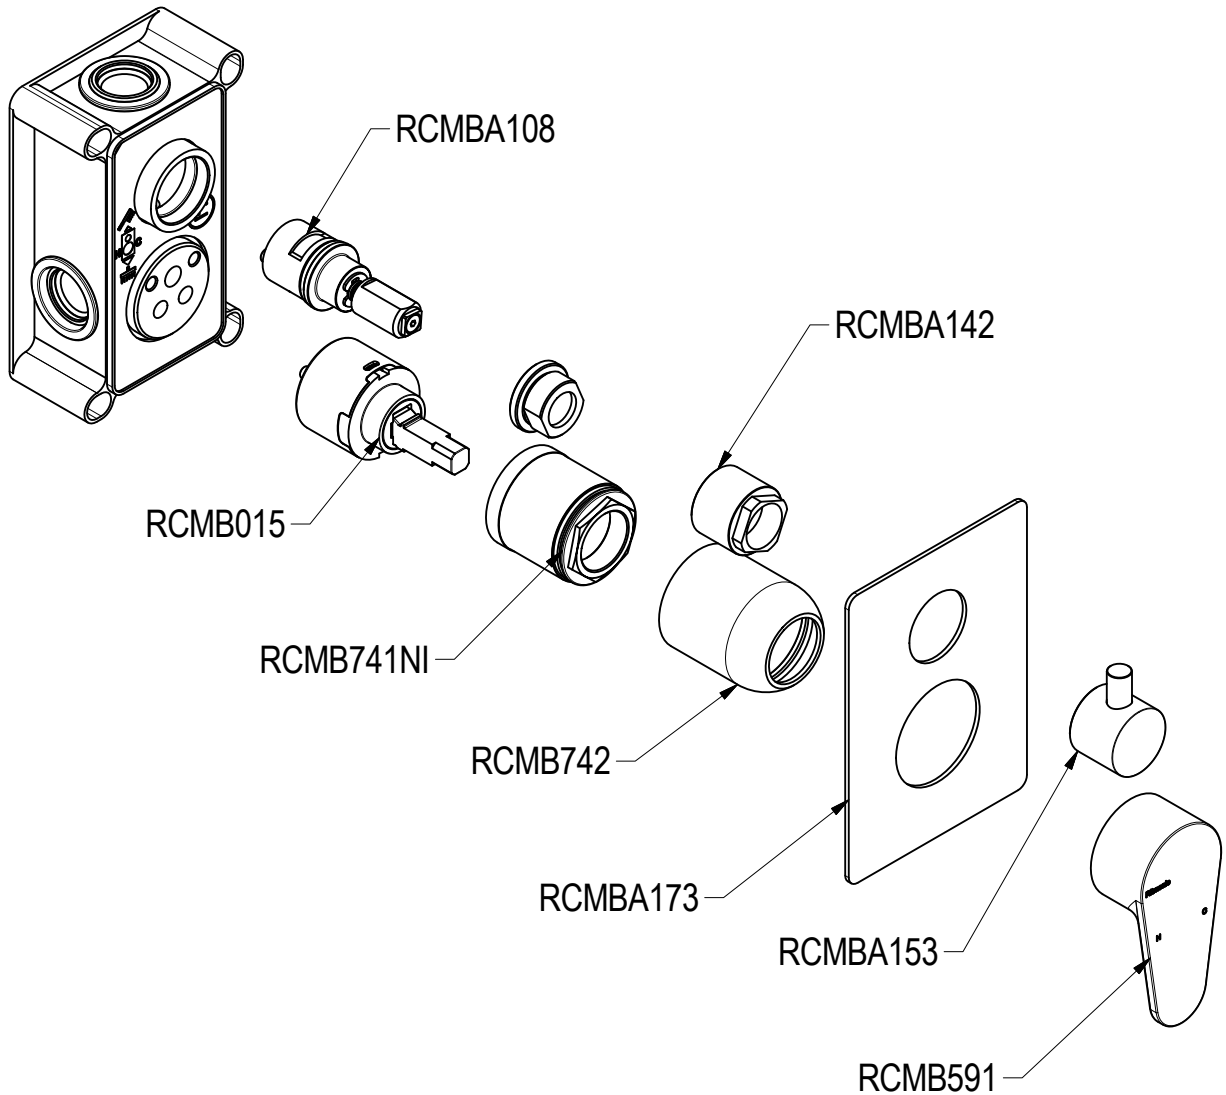

SCHEDA TECNICA / TECHNICAL DATA

RUBINETTERIE RITMONIO S.R.L. si riserva tutti i diritti connessi con il presente documento e con l'oggetto o la materia ivi rappresentati con divieto di riprodurlo, utilizzarlo o renderlo accessibile a terzi in assenza di previa autorizzazione. Disegno CAD non modificabile a mano

Ritmonio
Living a quality experience.
13019 VARALLO - (VC) - ITALY

SERIE	TIP	CODICE	DATA EMISSIONE
		PR38GB 111	06/09/2021
DENOMINAZIONE			REVISIONE
Miscelatore monocomando ad incasso per doccia Built-in single lever shower mixer			/