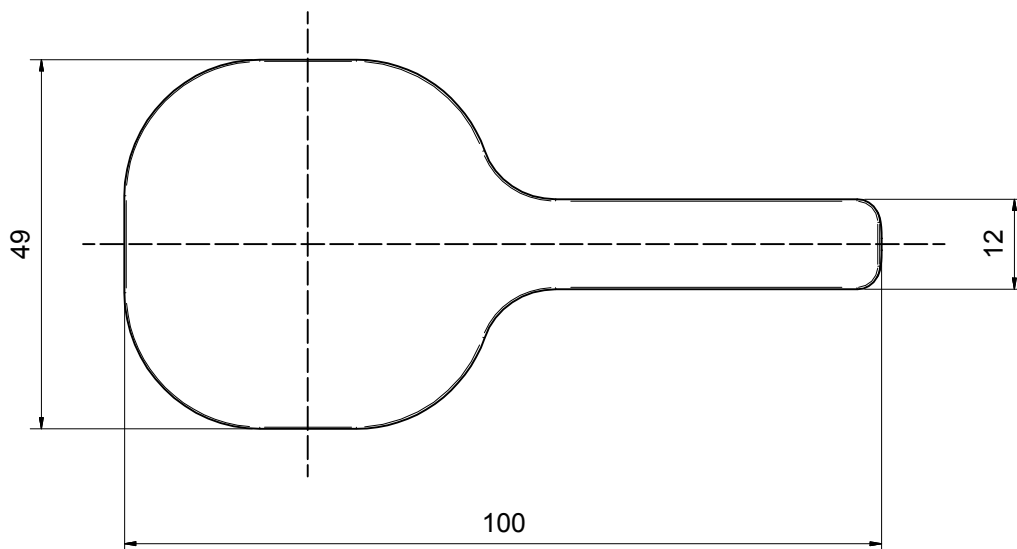

Ritmonio
Living a quality experience.
13019 VARALLO - (VC) - ITALY

SERIE TAORMINA

CODICE PR35MC 101

DATA EMISSIONE 15/06/18

DENOMINAZIONE Comando con leva
Handle with lever

REVISIONE _____