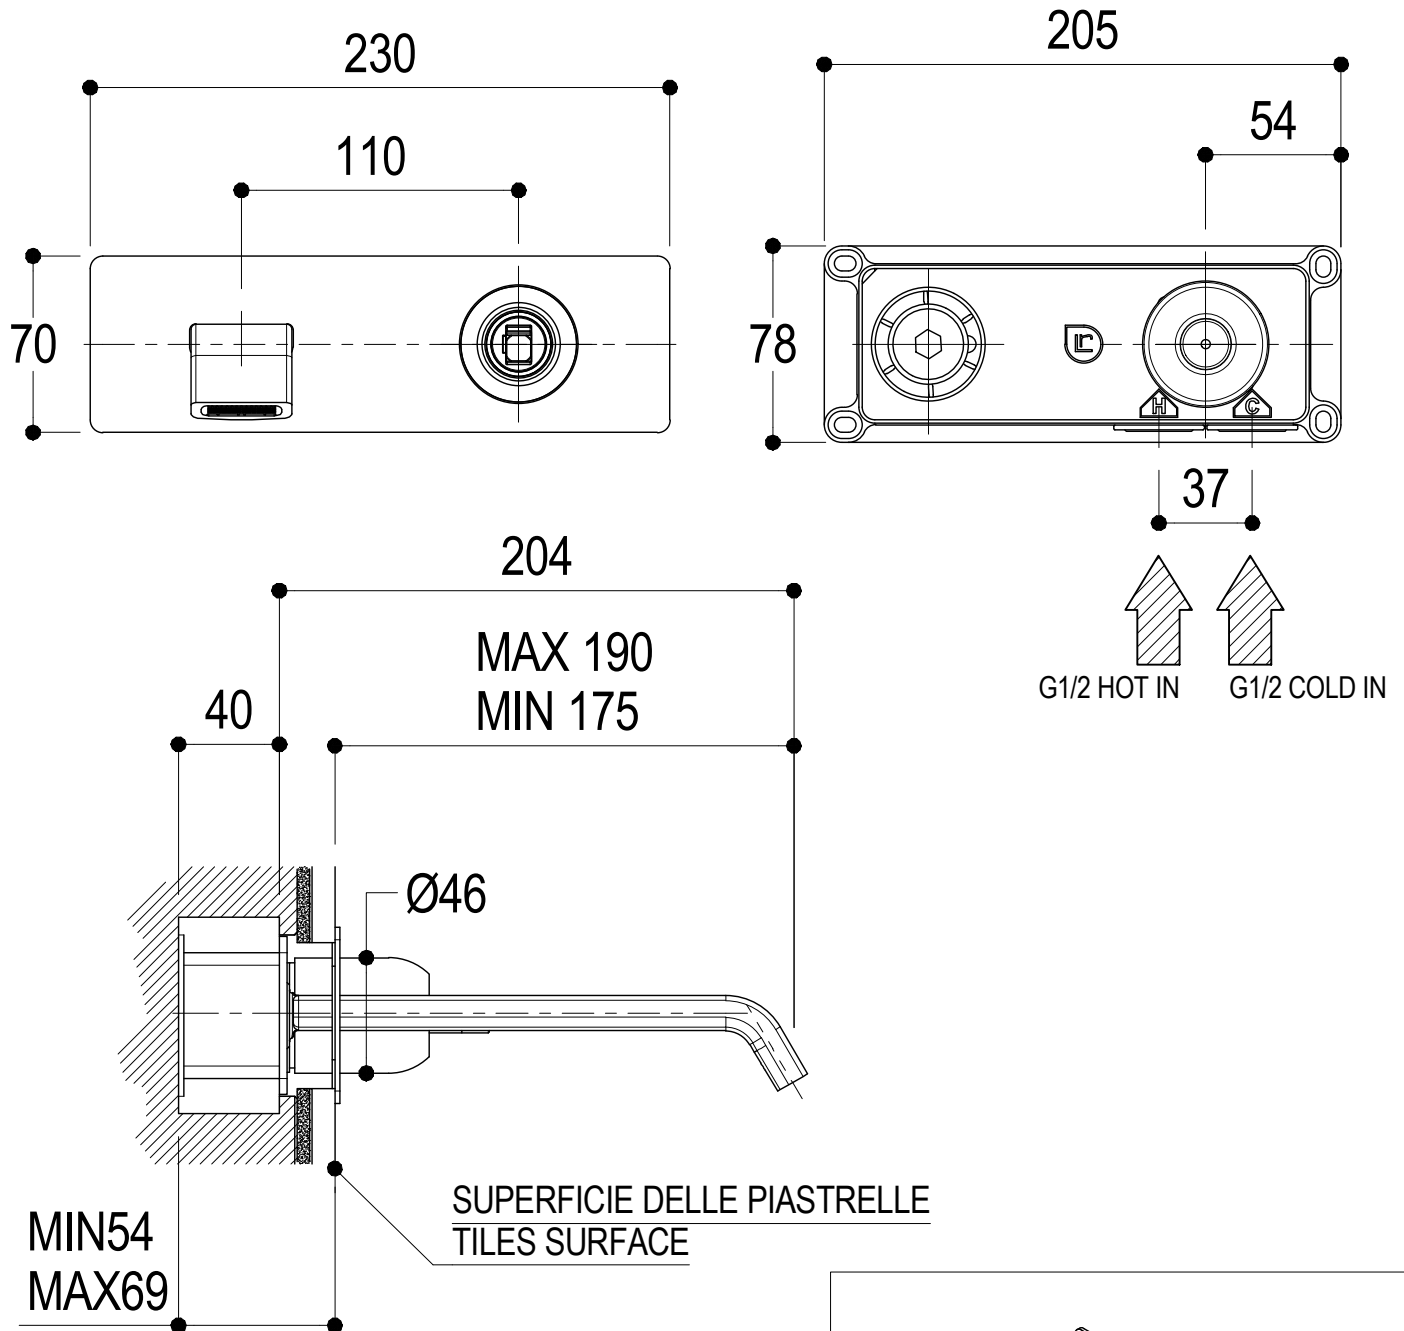

**Ritmonio**  
Living a quality experience.  
13019 VARALLO - (VC) - ITALY

SERIE TAORMINA

CODICE PR35AY102

DATA EMISSIONE 26/02/18

DENOMINAZIONE Miscelatore monocomando ad incasso per lavabo  
Built-in single lever basin mixer