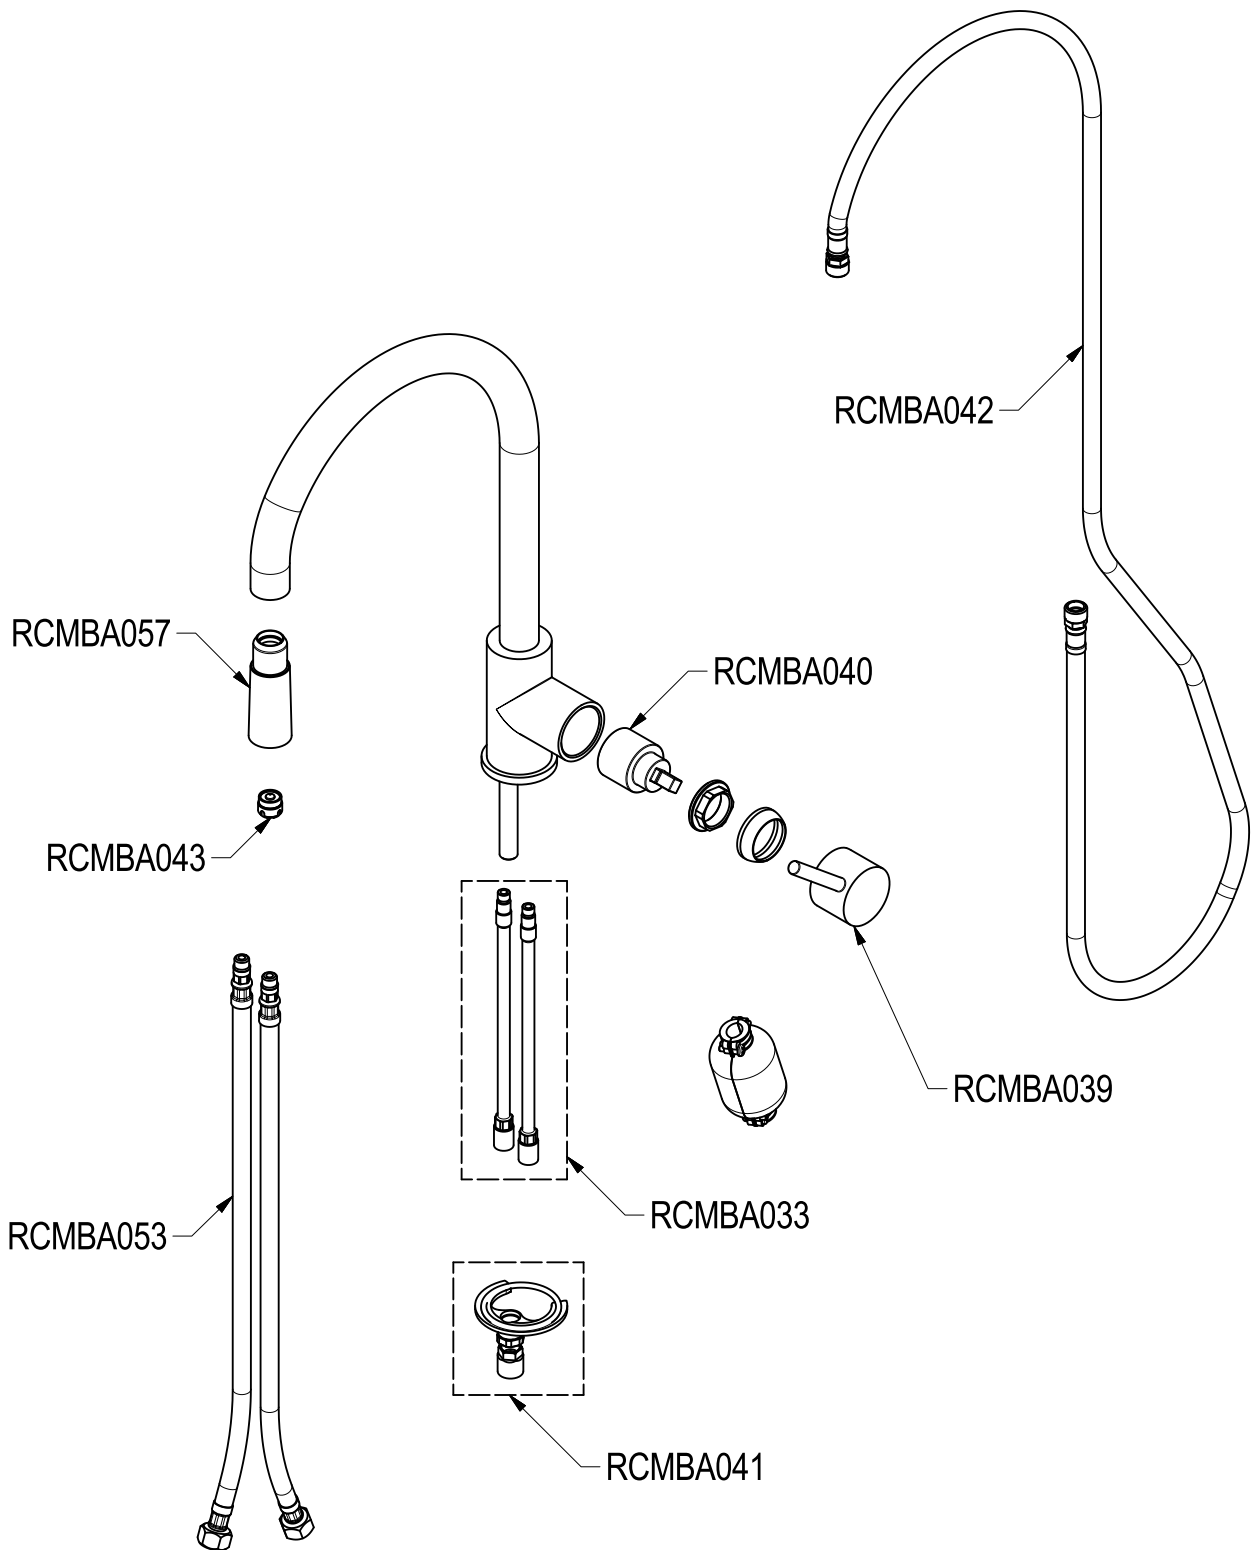

SCHEDA TECNICA / TECHNICAL DATA

RUBINETTERIE RITMONIO S.R.L. si riserva tutti i diritti connessi con il presente documento e con l'oggetto o la materia ivi rappresentati con divieto di riprodurlo, utilizzarlo o renderlo accessibile a terzi in assenza di previa autorizzazione. Disegno CAD non modificabile a mano

Ritmonio
Living a quality experience.
13019 VARALLO - (VC) - ITALY

SERIE REVERSO CUCINA

CODICE EOCU230

DATA EMISSIONE 14/06/19

DENOMINAZIONE Miscelatore monocomando per lavello
Single lever sink mixer

REVISIONE /
/