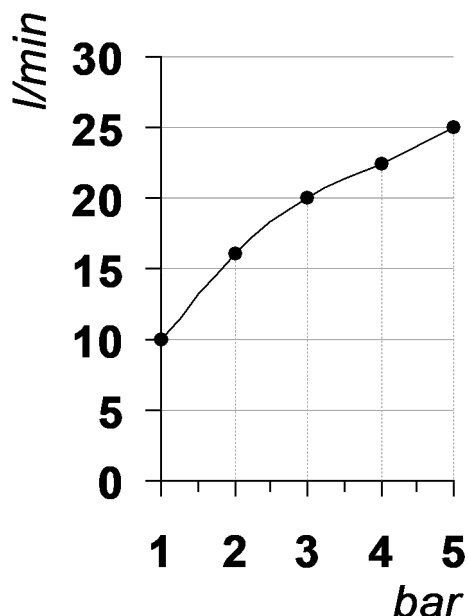

TIE

Art. PR34AW201

Miscelatore monocomando per lavabo

Single lever basin mixer

bar	1	2	3	4	5
l/min	10	16	20	22.5	25