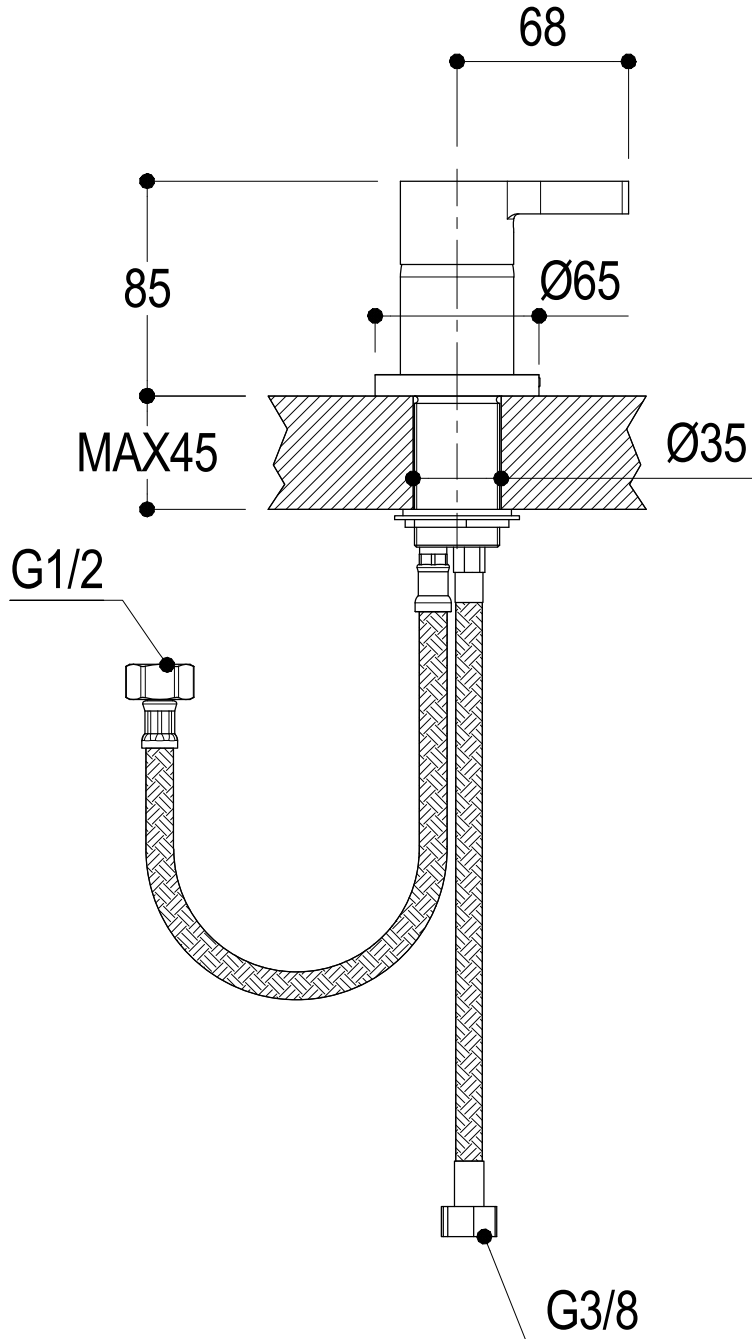

SCHEDA TECNICA / TECHNICAL DATA

Ritmonio RUBINETTERIE
13019 VARALLO - (VC) - ITALY

SERIE	TIE	CODICE	PR34AW201	DATA EMISSIONE	19/02/2015
DENOMINAZIONE	Miscelatore monocomando per lavabo Single lever basin mixer				
REVISIONE	/	EMESSO	SIGNORINI	APPROVATO	GIUSTO

Living a quality experience.

13019 VARALLO - (VC) - ITALY

I diagrammi riportati di seguito riassumono i valori riscontrati durante le prove di portata dei seguenti articoli. Le prove sono state effettuate con pressioni che variavano da 1 a 5 bar e in posizione di acqua miscelata

The following diagrams sum up the values, taken from flow tests of the following items. Tests were conducted with pressure variations from 1 to 5 bar and with mixed water.

TIE

Art. PR34AW201

Miscelatore monocomando per lavabo