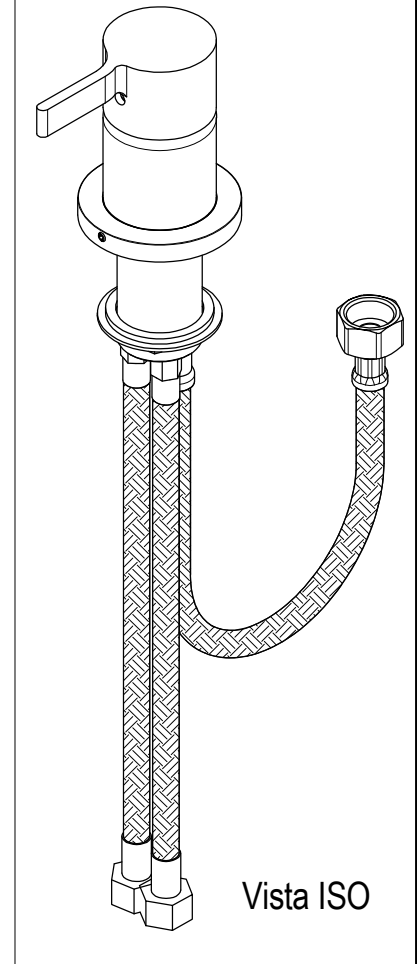

SCHEDA TECNICA / TECHNICAL DATA

Ritmonio RUBINETTERIE
13019 VARALLO - (VC) - ITALY

SERIE	TIE	CODICE	PR34AW201	DATA EMISSIONE	19/02/2015
DENOMINAZIONE	Miscelatore monocomando per lavabo Single lever basin mixer				
REVISIONE	/	EMESSO	SIGNORINI	APPROVATO	GIUSTO

Living a quality experience.

13019 VARALLO - (VC) - ITALY

I diagrammi riportati di seguito riassumono i valori riscontrati durante le prove di portata dei seguenti articoli. Le prove sono state effettuate con pressioni che variavano da 1 a 5 bar e in posizione di acqua miscelata