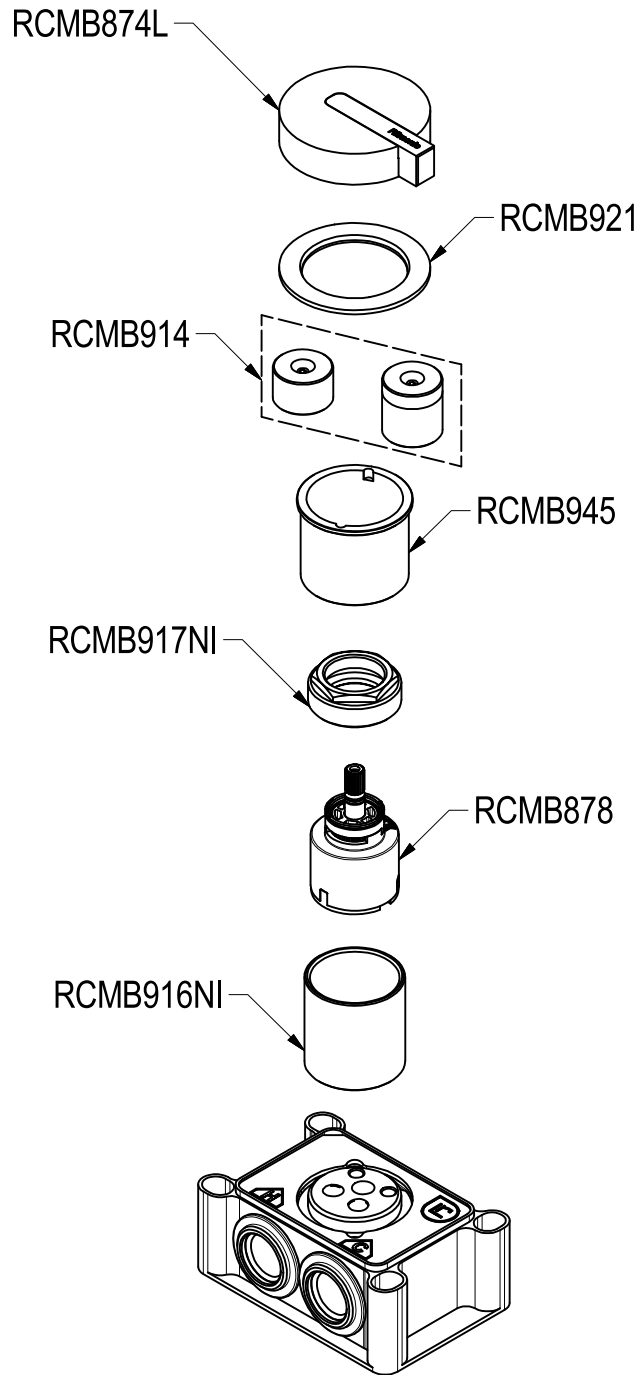

SCHEDA TECNICA / TECHNICAL DATA

RUBINETTERIE RITMONIO S.R.L. si riserva tutti i diritti connessi con il presente documento e con l'oggetto o la materia ivi rappresentati con divieto di riprodurlo, utilizzarlo o renderlo accessibile a terzi in assenza di previa autorizzazione. Disegno CAD non modificabile a mano

 Ritmonio Living a quality experience. 13019 VARALLO - (VC) - ITALY	SERIE	DOT316	CODICE	PR50AW221	DATA EMISSIONE	12/09/18
	DENOMINAZIONE	Miscelatore monocomando Single lever basin mixer			REVISIONE	/