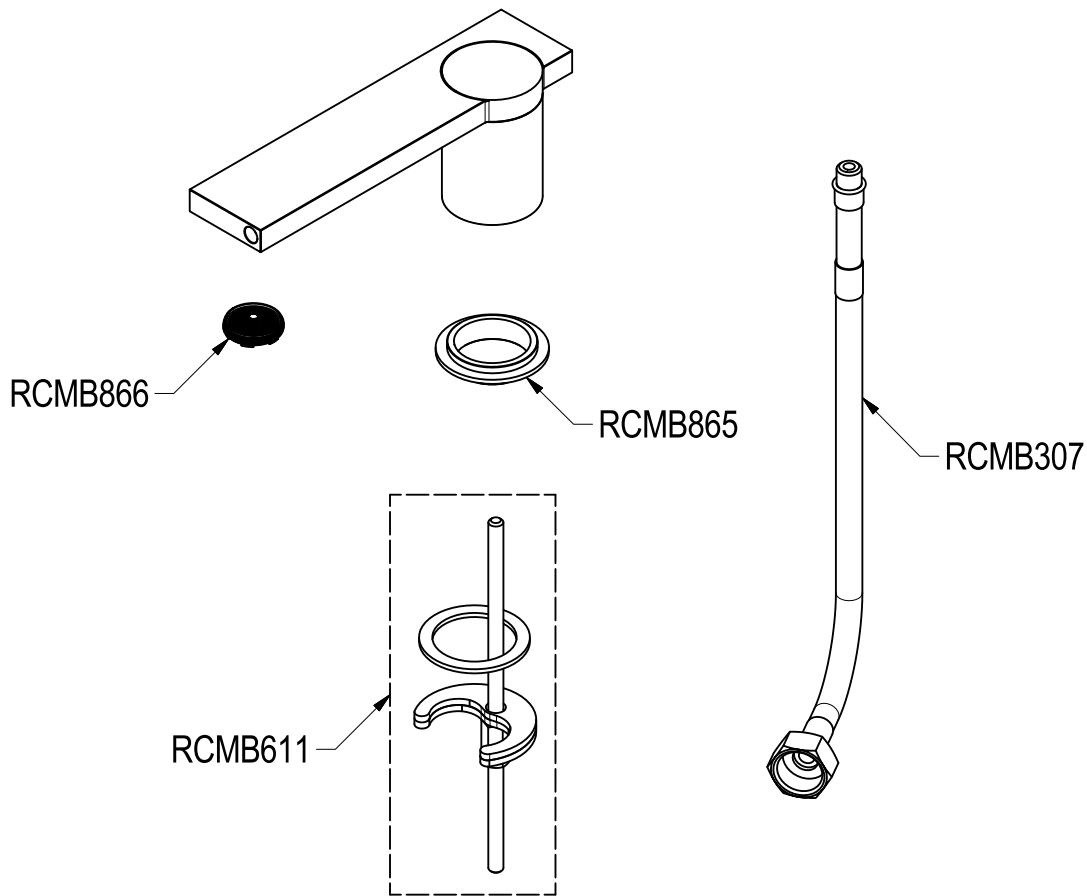

SCHEDA TECNICA / TECHNICAL DATA

RUBINETTERIE RITMONIO S.R.L. si riserva tutti i diritti connessi con il presente documento e con l'oggetto o la materia ivi rappresentati con divieto di riprodurlo, utilizzarlo o renderlo accessibile a terzi in assenza di previa autorizzazione. Disegno CAD non modificabile a mano

SERIE	DOT316	CODICE	PR50CN201	DATA EMISSIONE	12/09/18
DENOMINAZIONE	Bocca di erogazione per gruppo bordo vasca Spout for deck mounted bath group			REVISIONE	1
					18/06/19