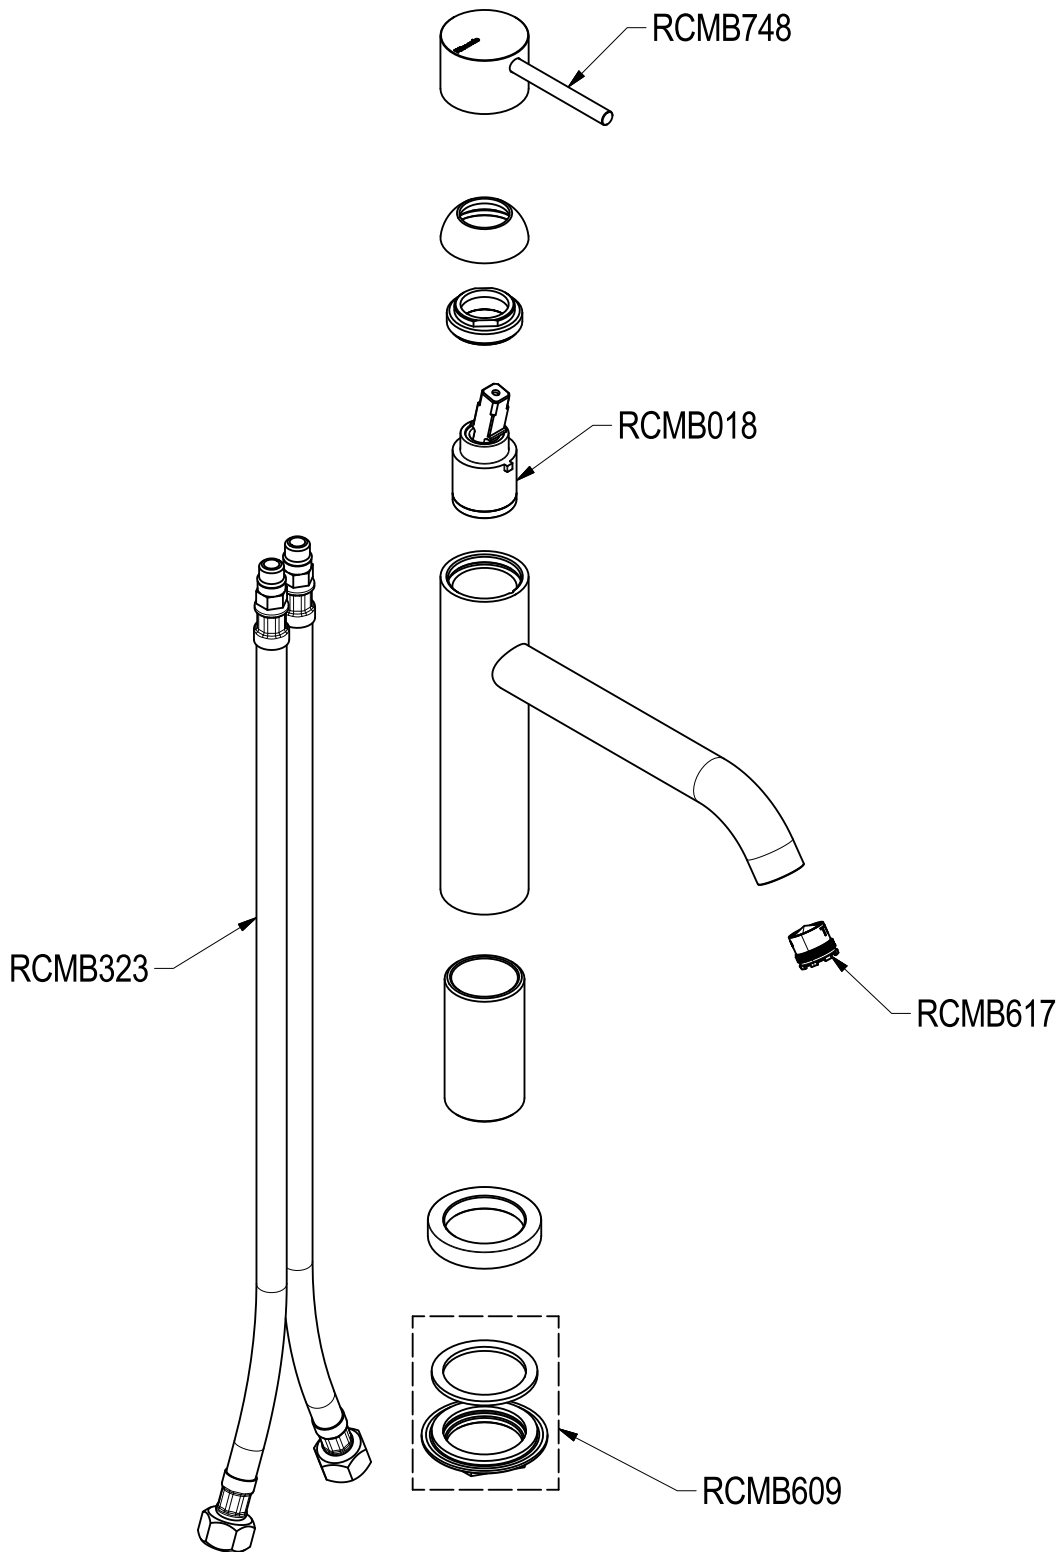

# SCHEDA TECNICA / TECHNICAL DATA

RUBINETTERIE RITMONIO S.R.L. si riserva tutti i diritti connessi con il presente documento e con l'oggetto o la materia ivi rappresentati con divieto di riprodurlo, utilizzarlo o renderlo accessibile a terzi in assenza di previa autorizzazione. Disegno CAD non modificabile a mano

**Ritmonio**  
Living a quality experience.  
13019 VARALLO - (VC) - ITALY

SERIE  
DIAMETROTRENTACINQUE

CODICE  
E0BA0124CS

DATA EMISSIONE  
05/07/18

DENOMINAZIONE  
Miscelatore monocomando per lavabo  
Single lever basin mixer