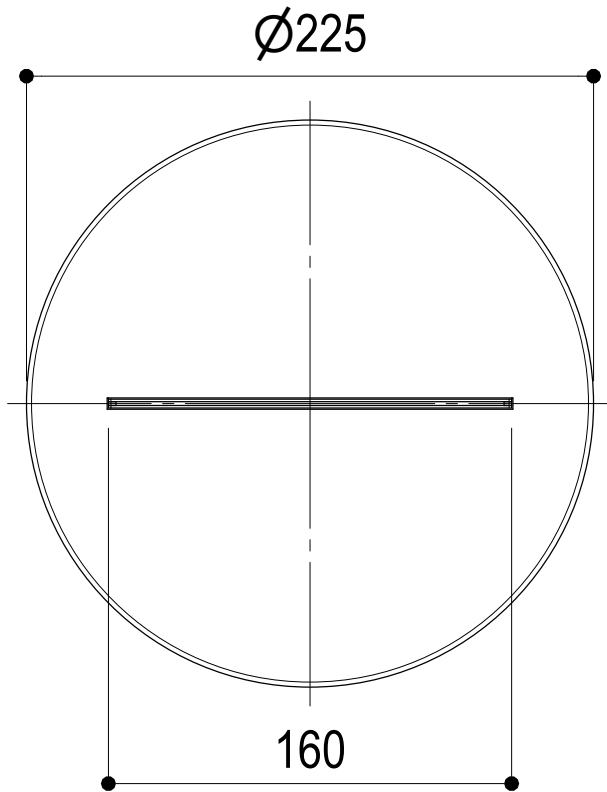

Vista ISO

SERIE SOFFIONI

CODICE 75A047

DATA EMISSIONE 17/03/2025

DENOMINAZIONE Soffione bocca cascata per doccia
Shower head with waterfall spout

REVISIONE /
/