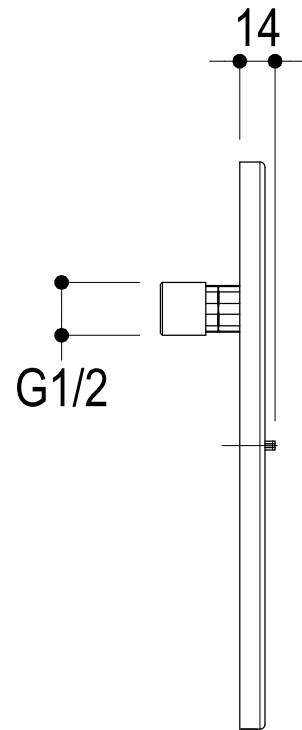

SCHEDA TECNICA / TECHNICAL DATA

RUBINETTERIE RITMONIO S.R.L. si riserva tutti i diritti connessi con il presente documento e con l'oggetto o la materia ivi rappresentati con divieto di riprodurlo, utilizzarlo o renderlo accessibile a terzi in assenza di previa autorizzazione. Disegno CAD non modificabile a mano

Vista ISO

SERIE SOFFIONI

CODICE 75A047

DATA EMISSIONE 17/03/2025

DENOMINAZIONE Soffione bocca cascata per doccia
Shower head with waterfall spout

REVISIONE /
/