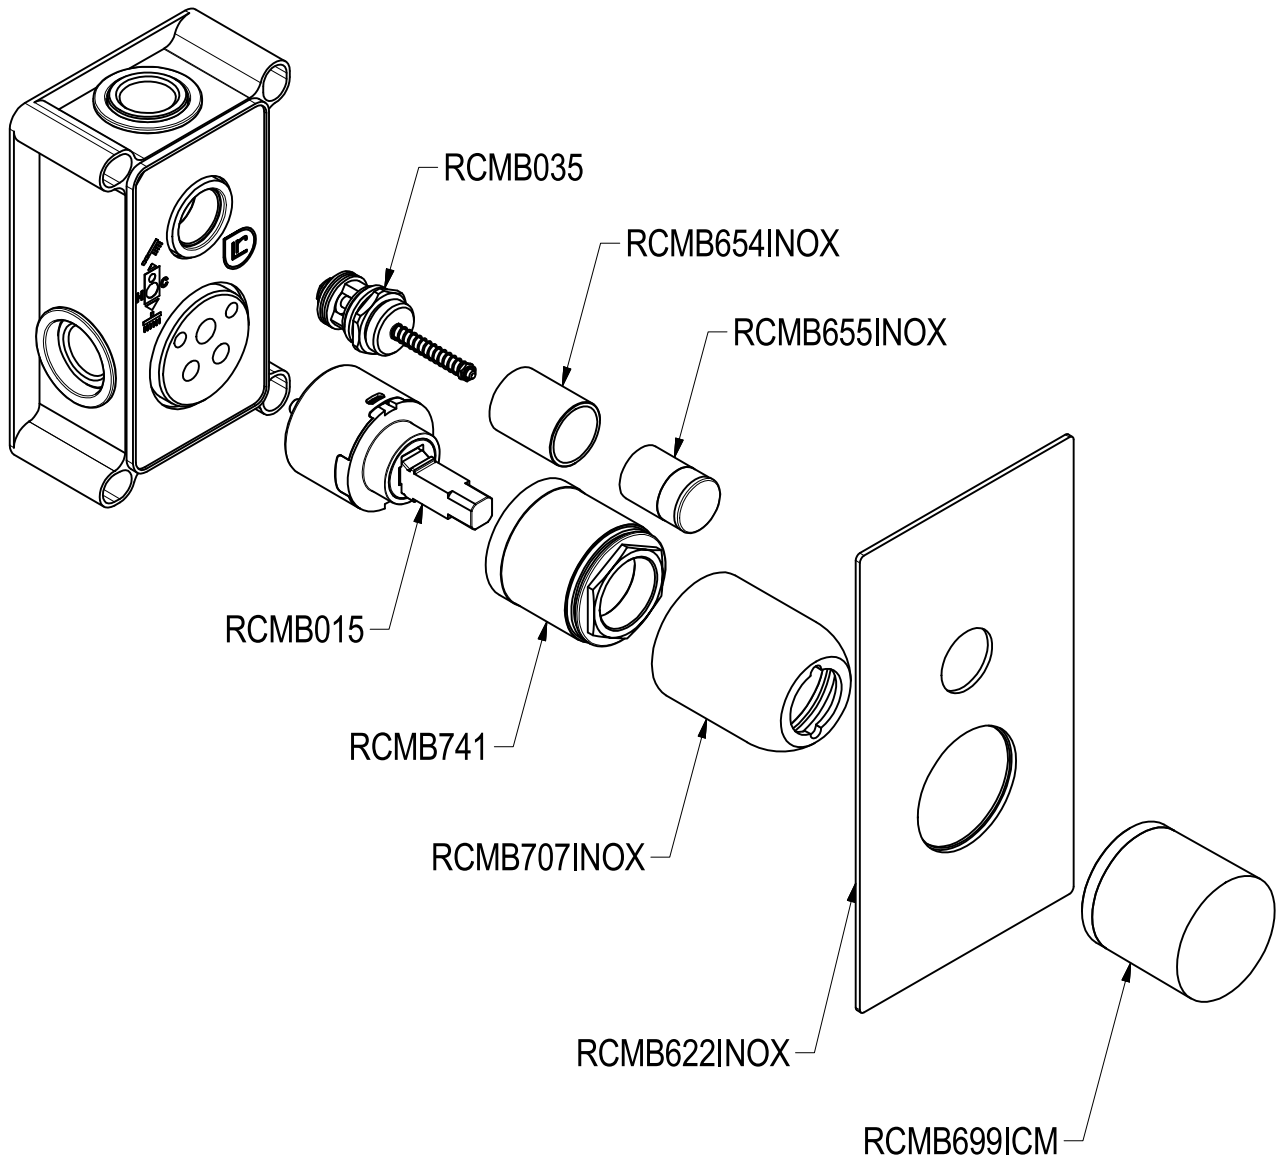

Ritmonio
Living a quality experience.
13019 VARALLO - (VC) - ITALY

SERIE Ø35 INOX CONCRETE

CODICE E0BA0150ICM

DATA EMISSIONE 14/03/16

DENOMINAZIONE Miscelaotre monocomando ad incasso per vasca/doccia
Built-in single lever bath/shower mixer