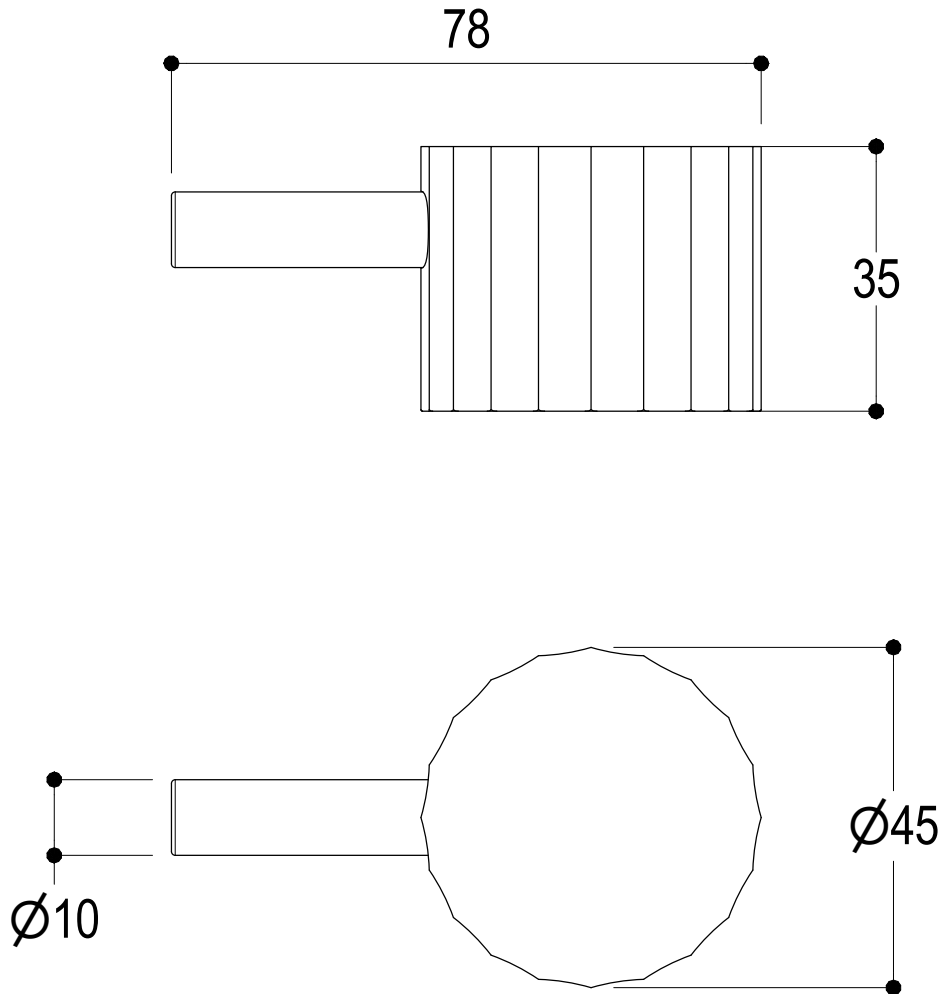

SCHEDA TECNICA / TECHNICAL DATA

RUBINETTERIE RITMONIO S.R.L. si riserva tutti i diritti connessi con il presente documento e con l'oggetto o la materia ivi rappresentati con divieto di riprodurlo, utilizzarlo o renderlo accessibile a terzi in assenza di previa autorizzazione. Disegno CAD non modificabile a mano

RUBINETTERIE RITMONIO S.R.L. will claim all rights related to the present document and with the object or subject represented therein with the prohibition of reproduction, use or disclosure to third parties without previous permission. The Cad plan is not alterable by hand