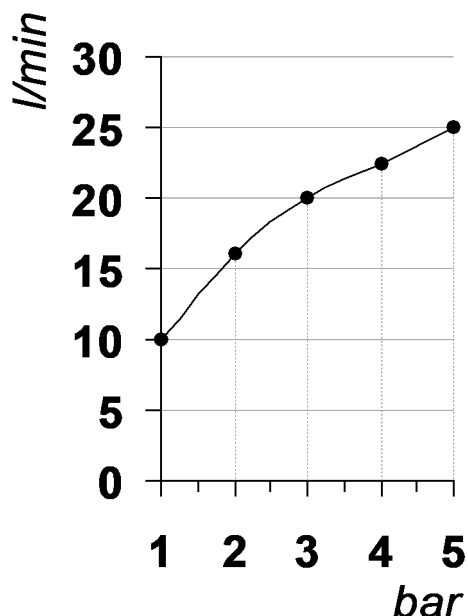

DIAMETRO 35 IMPRONTE

Art. PR51AS201

Miscelatore monocomando per lavabo

Single lever basin mixer

bar	1	2	3	4	5
l/min	10	16	20	22.5	25

REVISIONE

1/

DATA EMISSIONE

18/10/2022