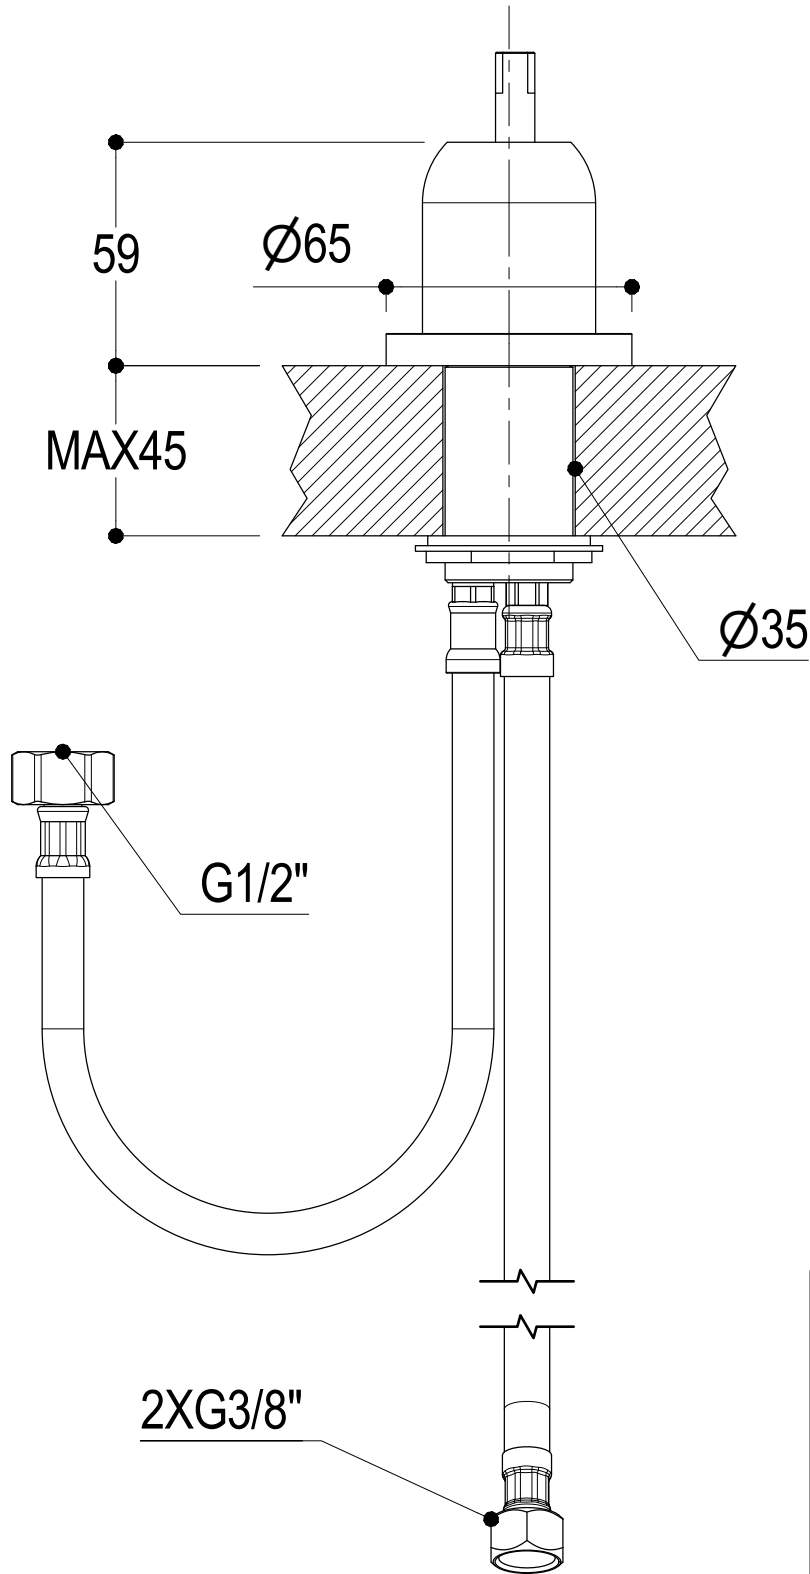

Vista ISO

**Ritmonio**  
Living a quality experience.  
13019 VARALLO - (VC) - ITALY

SERIE  
DIAMETRO35 IMPRONTE

CODICE  
PR51AS201

DATA EMISSIONE  
14/01/2021

DENOMINAZIONE  
Miscelatore monocomando per lavabo  
Single lever basin mixer

## DIAMETRO 35 IMPRONTE