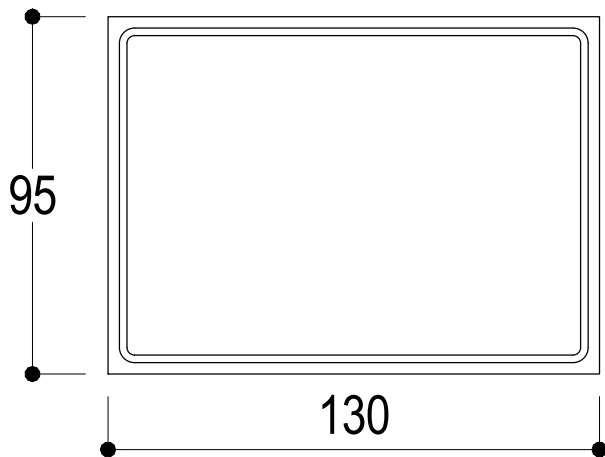

Vista ISO

Ritmonio
Living a quality experience.
13019 VARALLO - (VC) - ITALY

SERIE	ELEMENTA	CODICE	7N0001	DATA EMISSIONE	16/06/2020
DENOMINAZIONE				REVISIONE	/
Mensola portasapone Shelf soap holder					/