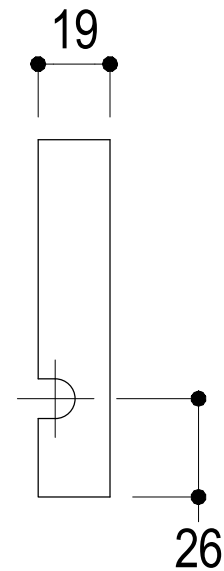

SCHEDA TECNICA / TECHNICAL DATA

RUBINETTERIE RITMONIO S.R.L. si riserva tutti i diritti connessi con il presente documento e con l'oggetto o la materia ivi rappresentati con divieto di riprodurlo, utilizzarlo o renderlo accessibile a terzi in assenza di previa autorizzazione. Disegno CAD non modificabile a mano

Vista ISO

Ritmonio
Living a quality experience.
13019 VARALLO - (VC) - ITALY

SERIE	ELEMENTA	CODICE	7N0001	DATA EMISSIONE	16/06/2020
DENOMINAZIONE				REVISIONE	/
Mensola portasapone Shelf soap holder					/