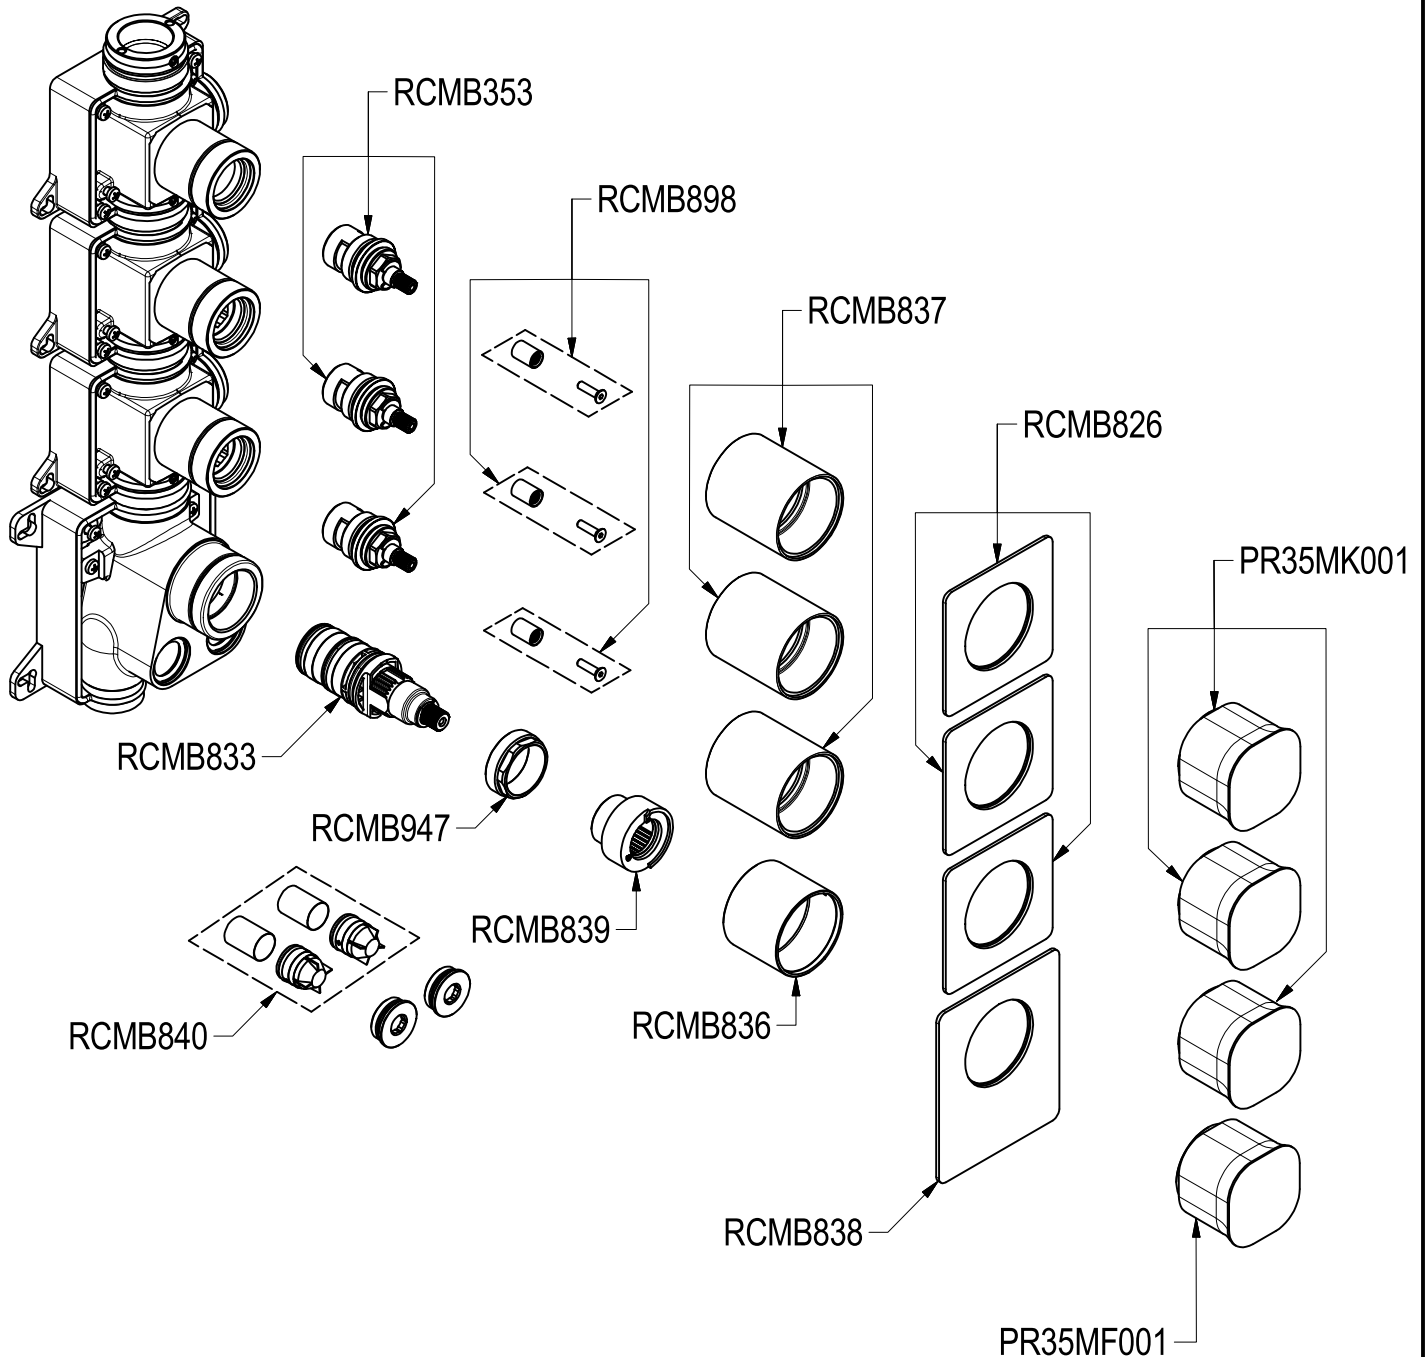

# SCHEDA TECNICA / TECHNICAL DATA

RUBINETTERIE RITMONIO S.R.L. si riserva tutti i diritti connessi con il presente documento e con l'oggetto o la materia ivi rappresentati con divieto di riprodurlo, utilizzarlo o renderlo accessibile a terzi in assenza di previa autorizzazione. Disegno CAD non modificabile a mano

**Ritmonio**  
Living a quality experience.  
13019 VARALLO - (VC) - ITALY

SERIE TAORMINA

CODICE PR35HF201

DATA EMISSIONE 21/09/18

DENOMINAZIONE Miscelatore termostatico ad incasso  
Built-in thermostatic mixer