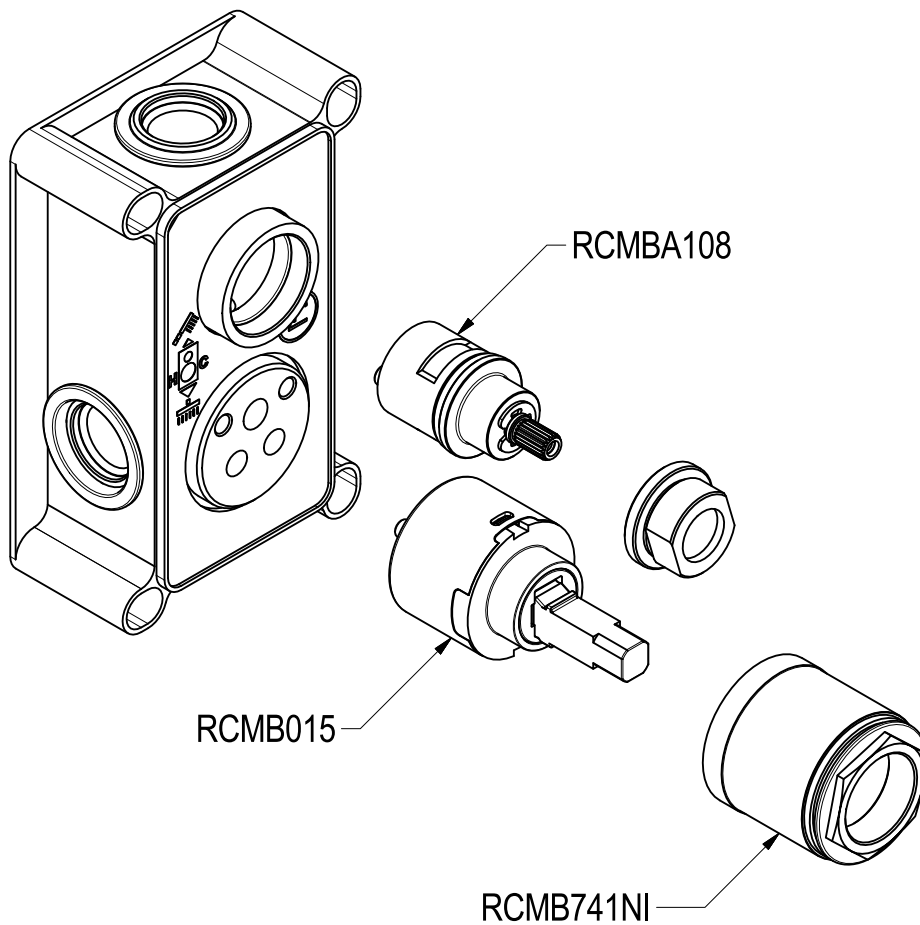

SCHEDA TECNICA / TECHNICAL DATA

RUBINETTERIE RITMONIO S.R.L. si riserva tutti i diritti connessi con il presente documento e con l'oggetto o la materia ivi rappresentati con divieto di riprodurlo, utilizzarlo o renderlo accessibile a terzi in assenza di previa autorizzazione. Disegno CAD non modificabile a mano

Ritmonio
Living a quality experience.
13019 VARALLO - (VC) - ITALY

SERIE BUILT-IN PARTS

CODICE PM0020M

DATA EMISSIONE 31/07/2021

DENOMINAZIONE Parti interne doccia incasso con deviatore
Inner parts built-in shower mixer with diverter