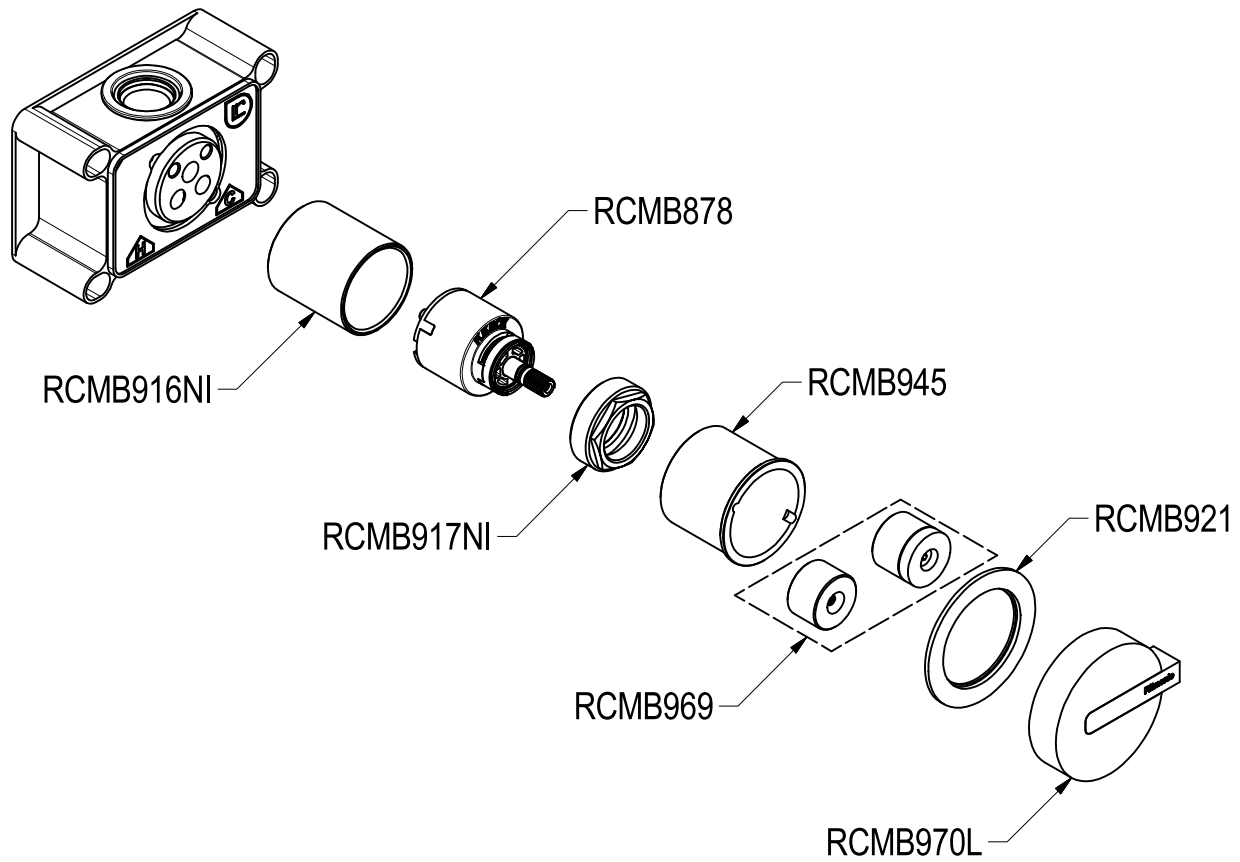

SCHEDA TECNICA / TECHNICAL DATA

RUBINETTERIE RITMONIO S.R.L. si riserva tutti i diritti connessi con il presente documento e con l'oggetto o la materia ivi rappresentati con divieto di riprodurlo, utilizzarlo o renderlo accessibile a terzi in assenza di previa autorizzazione. Disegno CAD non modificabile a mano

Ritmonio
Living a quality experience.
13019 VARALLO - (VC) - ITALY

SERIE	DOT316	CODICE	PR50FB221	DATA EMISSIONE	12/09/18
DENOMINAZIONE	Mix monocomando ad incasso per doccia/lavabo Built-in single lever shower/basin mixer			REVISIONE	/
					/