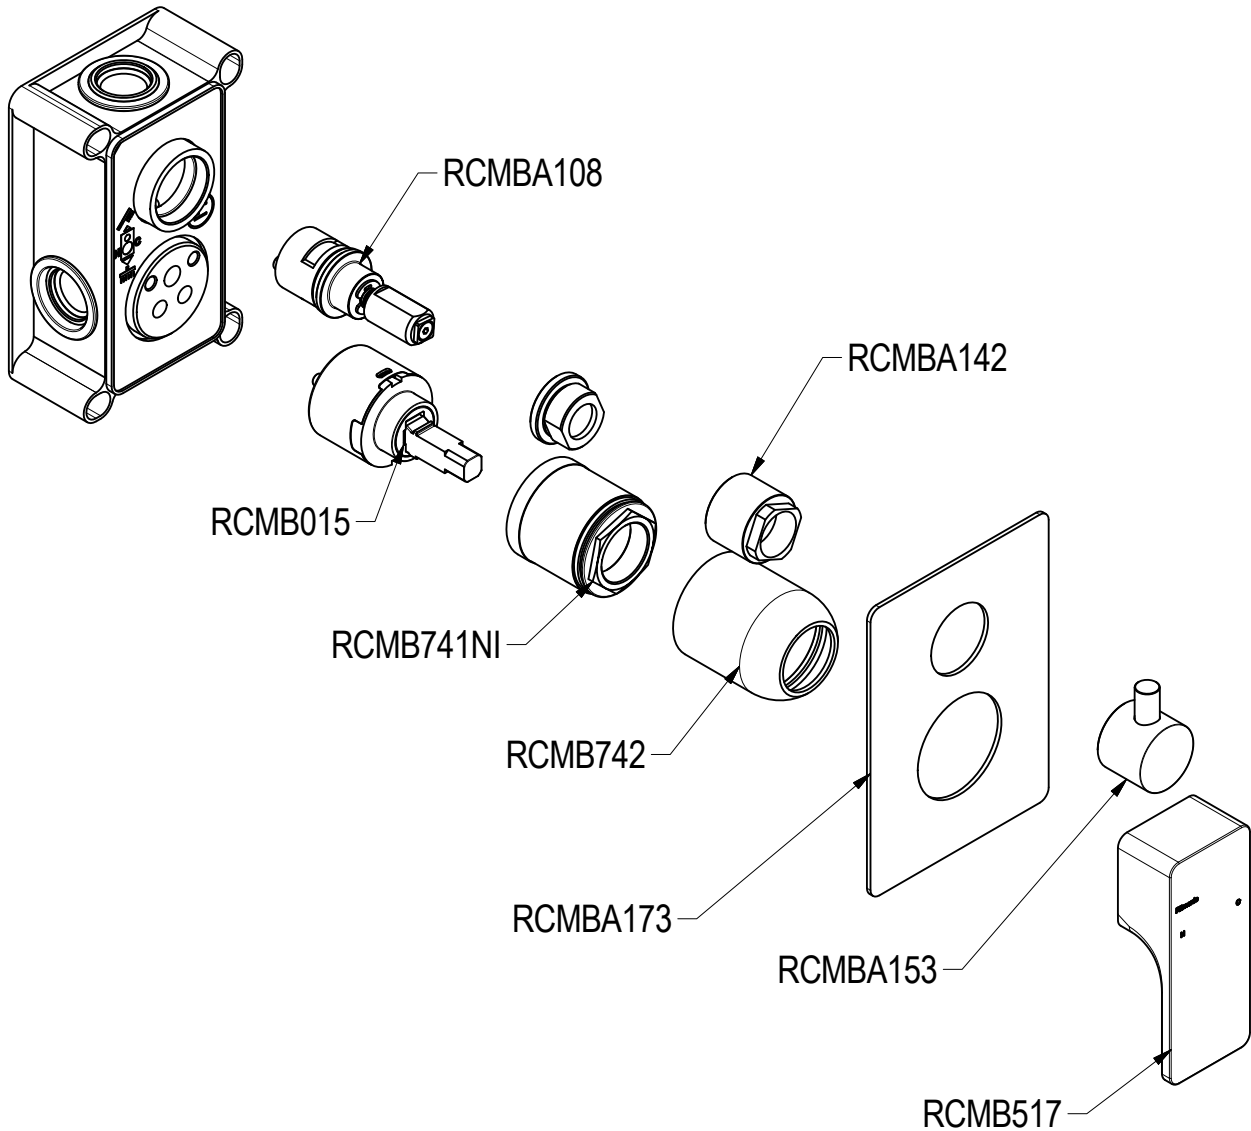

# SCHEDA TECNICA / TECHNICAL DATA

RUBINETTERIE RITMONIO S.R.L. si riserva tutti i diritti connessi con il presente documento e con l'oggetto o la materia ivi rappresentati con divieto di riprodurlo, utilizzarlo o renderlo accessibile a terzi in assenza di previa autorizzazione. Disegno CAD non modificabile a mano

**Ritmonio**  
Living a quality experience.  
13019 VARALLO - (VC) - ITALY

SERIE GLITTER

CODICE PR32GB 111

DATA EMISSIONE 03/09/2021

DENOMINAZIONE Miscelatore monocomando ad incasso per doccia  
Built-in single lever shower mixer