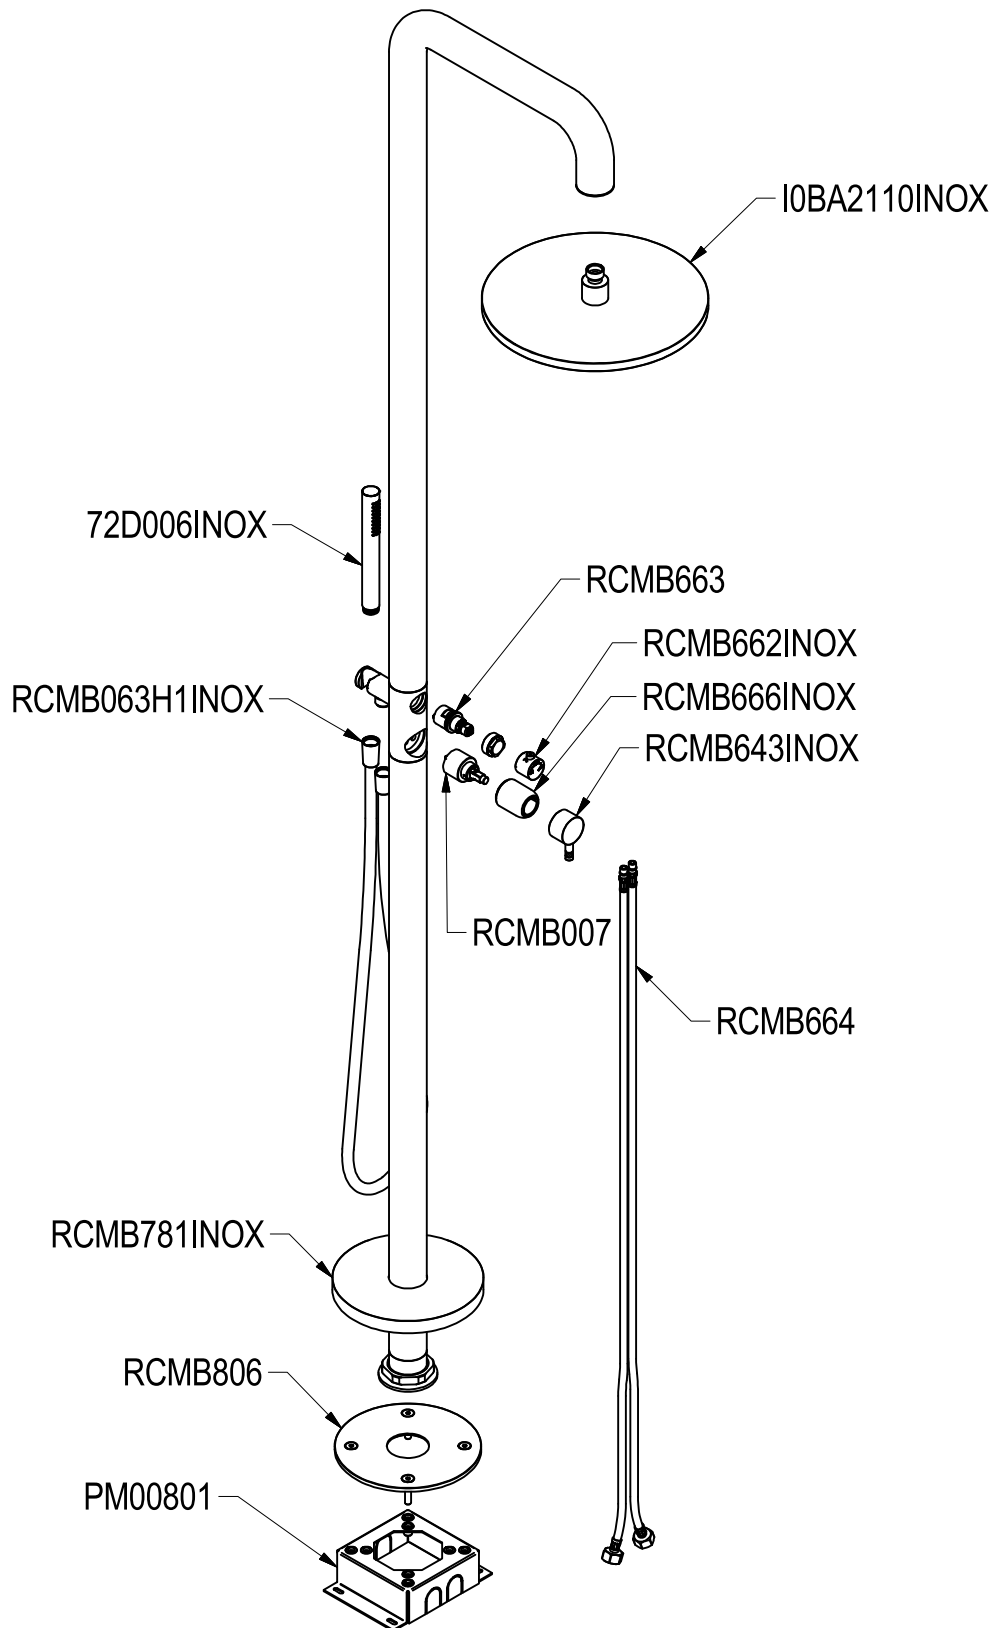

SCHEDA TECNICA / TECHNICAL DATA

RUBINETTERIE RITMONIO S.R.L. si riserva tutti i diritti connessi con il presente documento e con l'oggetto o la materia ivi rappresentati con divieto di riprodurlo, utilizzarlo o renderlo accessibile a terzi in assenza di previa autorizzazione. Disegno CAD non modificabile a mano

SERIE	Ø35 INOX	CODICE	E0BA0470INOX	DATA EMISSIONE	07/10/2015
DENOMINAZIONE	Colonna per doccia da terra Standing floor shower			REVISIONE	1
					26/09/2017