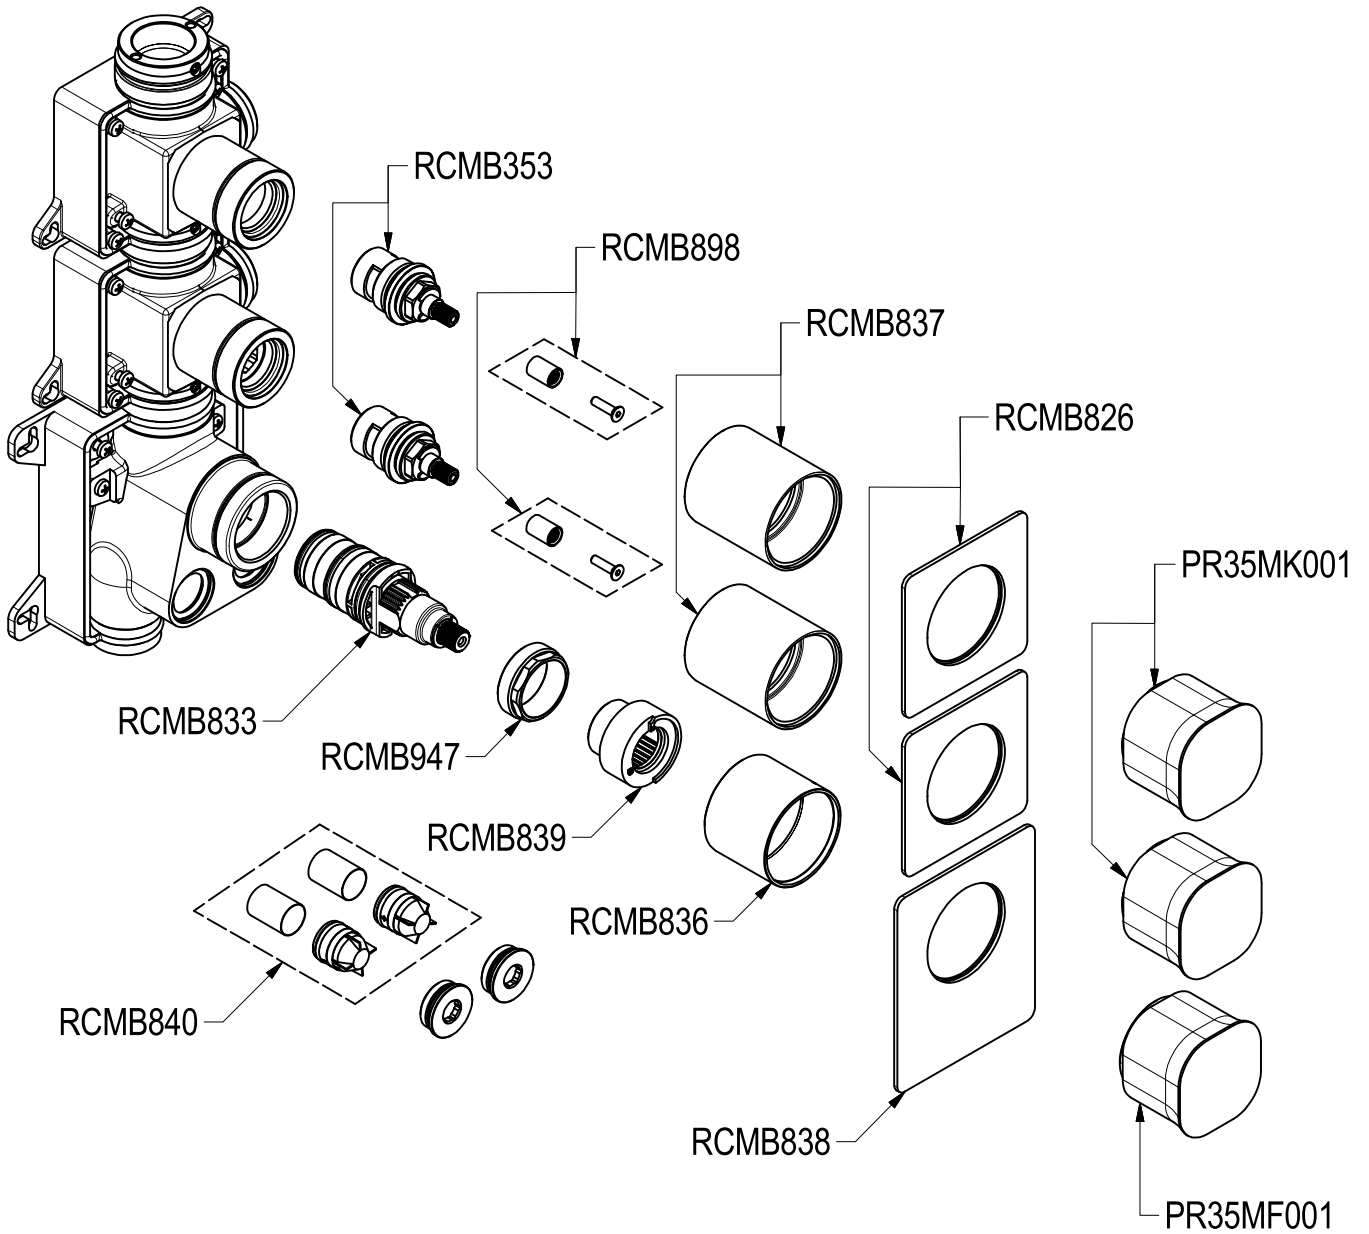

SCHEDA TECNICA / TECHNICAL DATA

RUBINETTERIE RITMONIO S.R.L. si riserva tutti i diritti connessi con il presente documento e con l'oggetto o la materia ivi rappresentati con divieto di riprodurlo, utilizzarlo o renderlo accessibile a terzi in assenza di previa autorizzazione. Disegno CAD non modificabile a mano

<p>Ritmonio Living a quality experience. 13019 VARALLO - (VC) - ITALY</p>	SERIE TAORMINA	CODICE PR35HD201	DATA EMISSIONE 21/09/18
	DENOMINAZIONE Miscelatore termostatico ad incasso Built-in thermostatic mixer		REVISIONE /