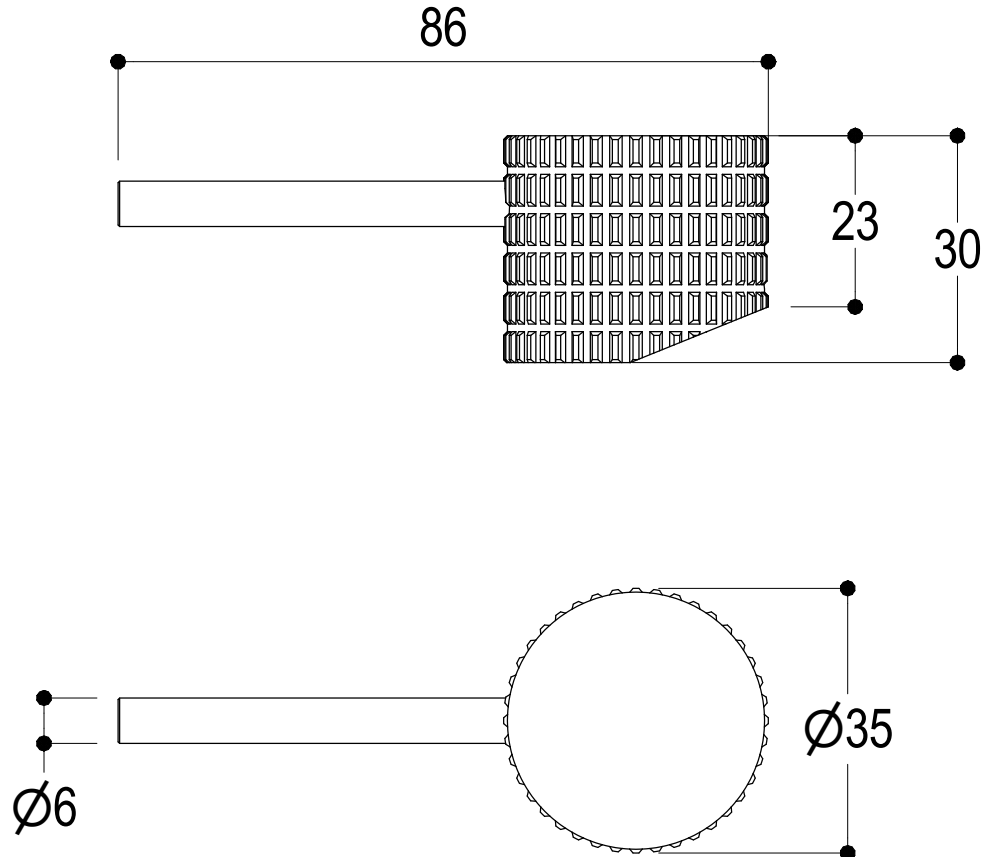

SCHEDA TECNICA / TECHNICAL DATA

RUBINETTERIE RITMONIO S.R.L. si riserva tutti i diritti connessi con il presente documento e con l'oggetto o la materia ivi rappresentati con divieto di riprodurlo, utilizzarlo o renderlo accessibile a terzi in assenza di previa autorizzazione. Disegno CAD non modificabile a mano

RUBINETTERIE RITMONIO S.R.L. will claim all rights related to the present document and with the object or subject represented therein with the prohibition of reproduction, use or disclosure to third parties without previous permission. The Cad plan is not alterable by hand

Ritmonio Living a quality experience. 13019 VARALLO - (VC) - ITALY	SERIE	DIAMETRO35 IMPRONTE	CODICE	PR51MA102	DATA EMISSIONE	29/07/2021
	DENOMINAZIONE	COMANDO CON LEVA HANDLE WITH LEVER			REVISIONE	/