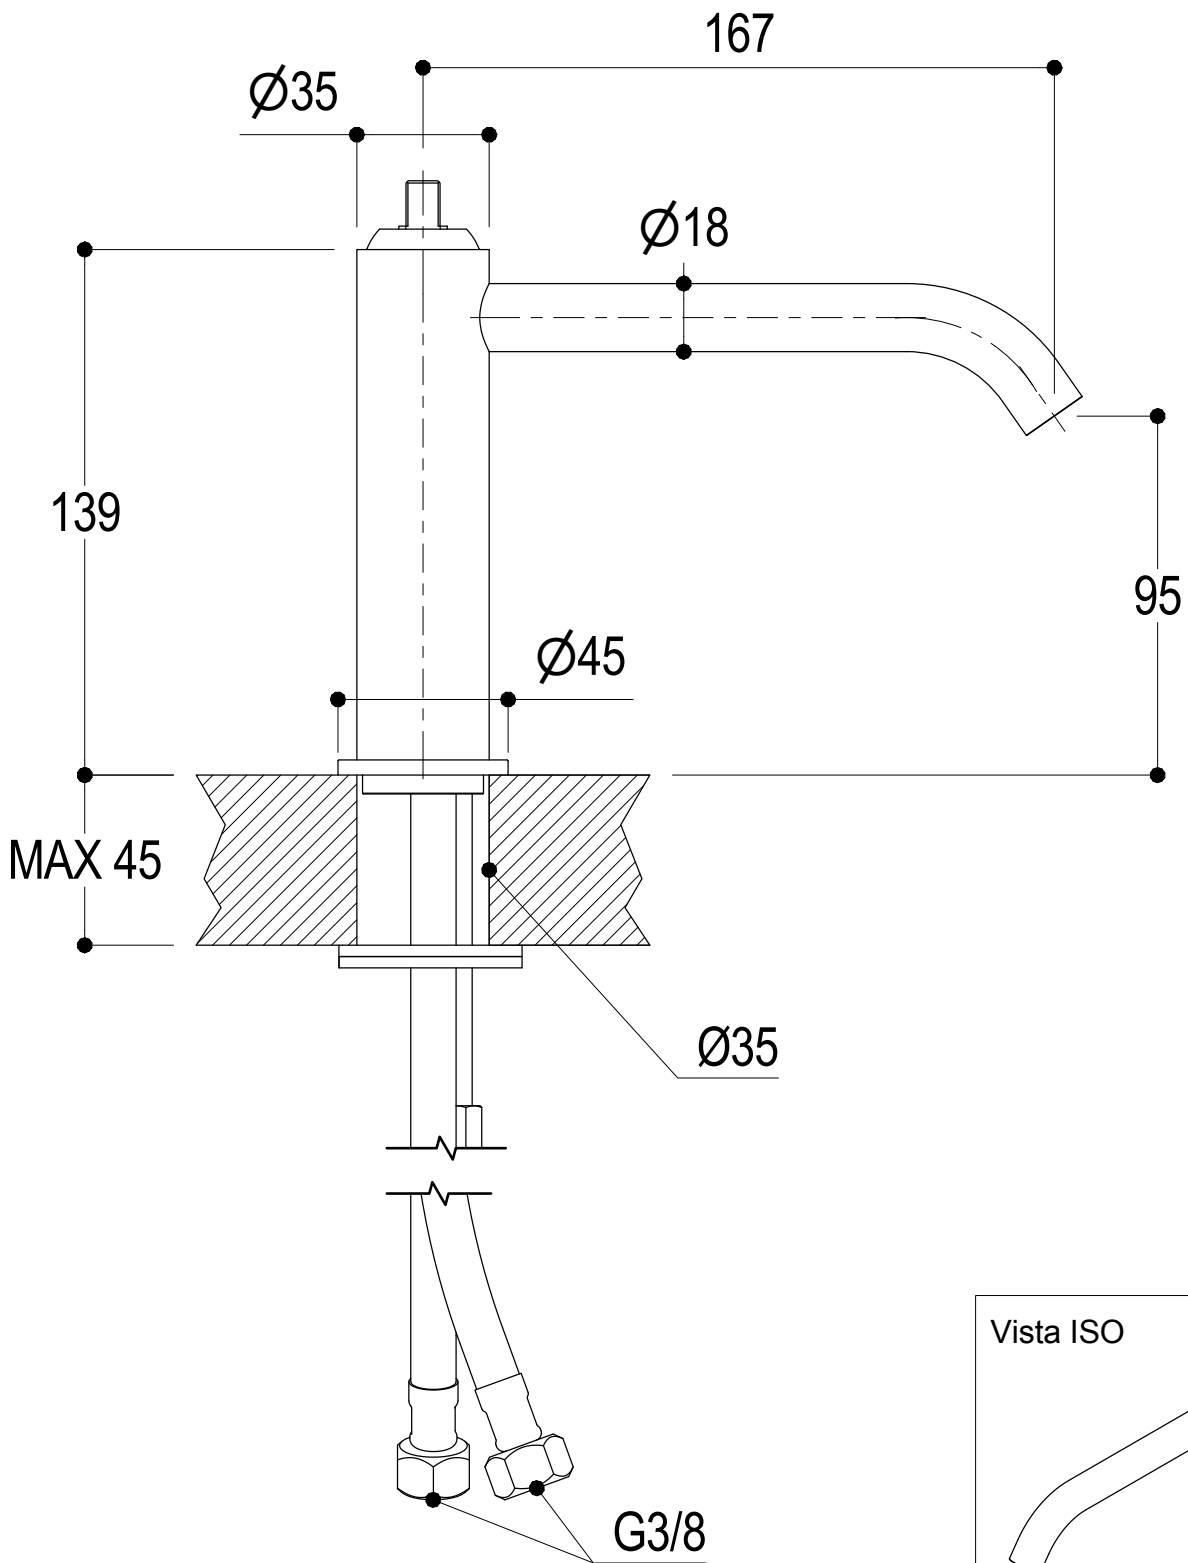

Vista ISO

Ritmonio
Living a quality experience.
13019 VARALLO - (VC) - ITALY

SERIE
DIAMETRO35 IMPRONTE

CODICE
PR51AU202

DATA EMISSIONE
30/03/2020

DENOMINAZIONE
Miscelatore monocomando per lavabo
Single lever basin mixer

Living a quality experience.

13019 VARALLO - (VC) - ITALY

I diagrammi riportati di seguito riassumono i valori riscontrati durante le prove di portata dei seguenti articoli. Le prove sono state effettuate con pressioni che variavano da 1 a 5 bar e in posizione di acqua miscelata

The following diagrams sum up the values, taken from flow tests of the following items. Tests were conducted with pressure variations from 1 to 5 bar and with mixed water.

DIAMETRO35 IMPRONTE

Art. PR51AU202