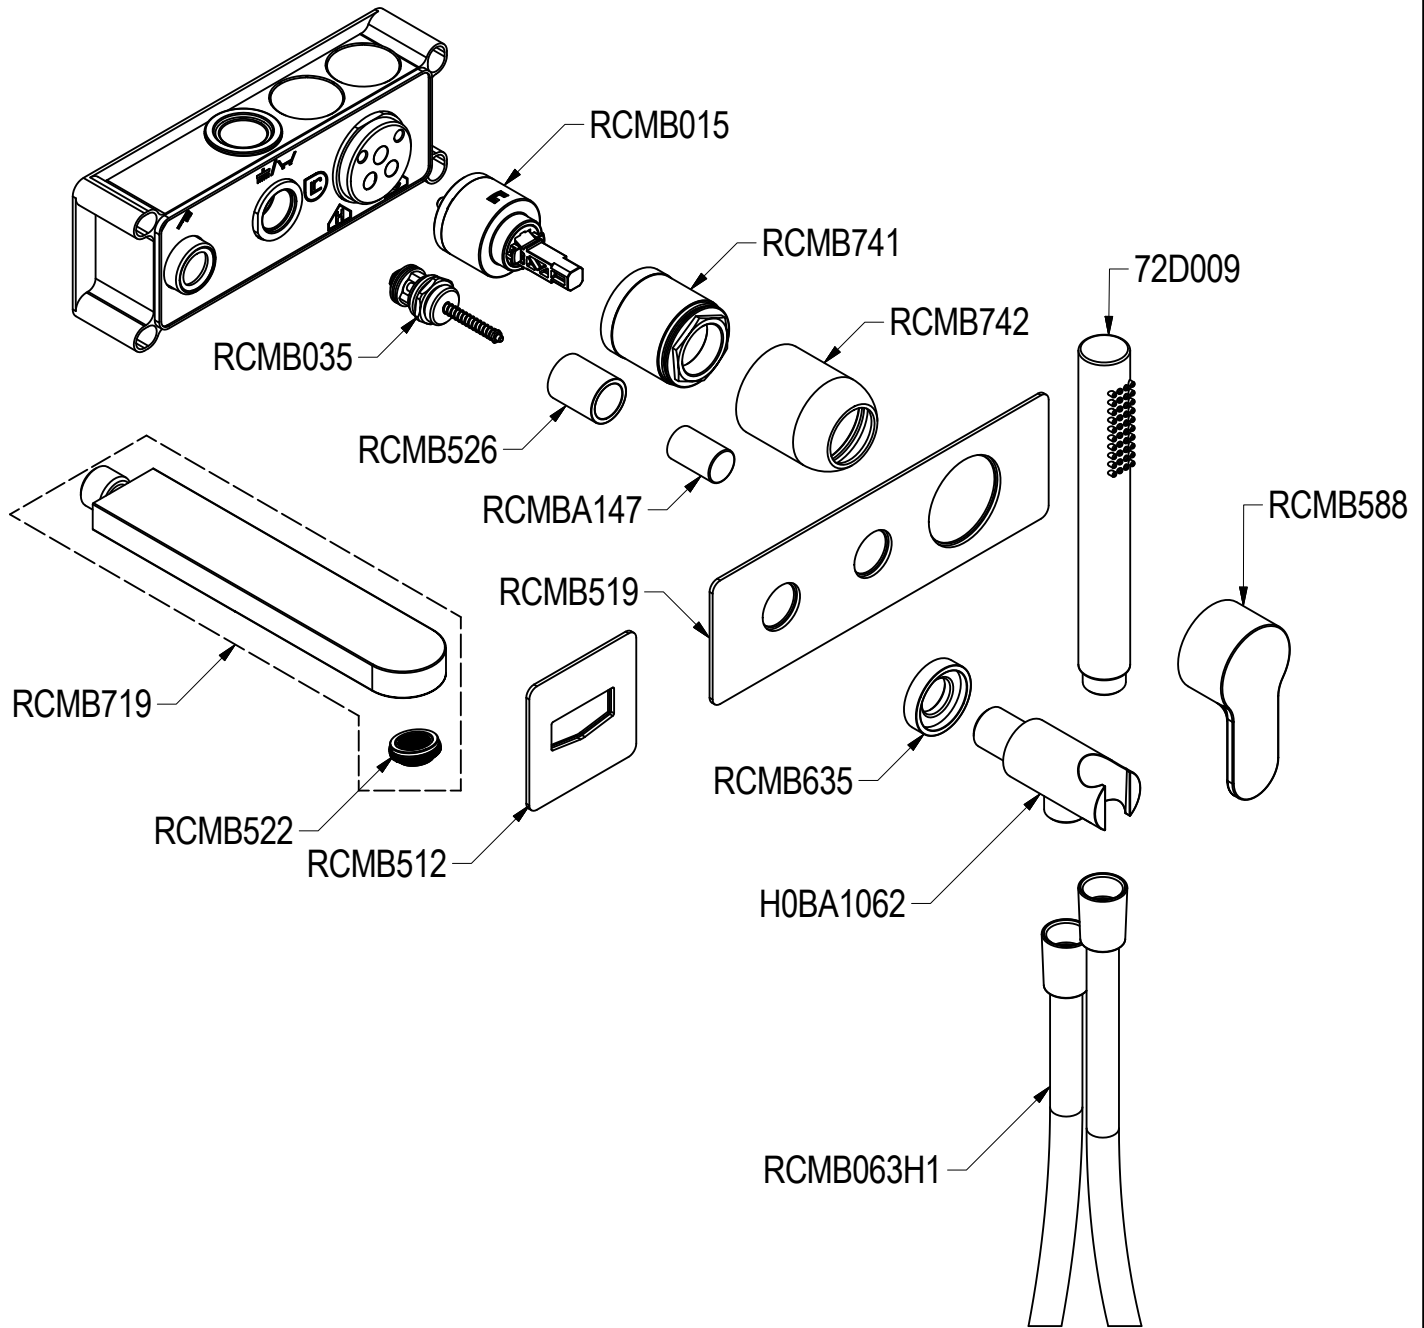

# SCHEDA TECNICA / TECHNICAL DATA

RUBINETTERIE RITMONIO S.R.L. si riserva tutti i diritti connessi con il presente documento e con l'oggetto o la materia ivi rappresentati con divieto di riprodurlo, utilizzarlo o renderlo accessibile a terzi in assenza di previa autorizzazione. Disegno CAD non modificabile a mano

**Ritmonio**  
Living a quality experience.  
13019 VARALLO - (VC) - ITALY

SERIE TAB

CODICE PR37EB 101

DATA EMISSIONE 31/12/2016

DENOMINAZIONE Miscelatore monocomando incasso vasca  
Built-in single lever bath mixer