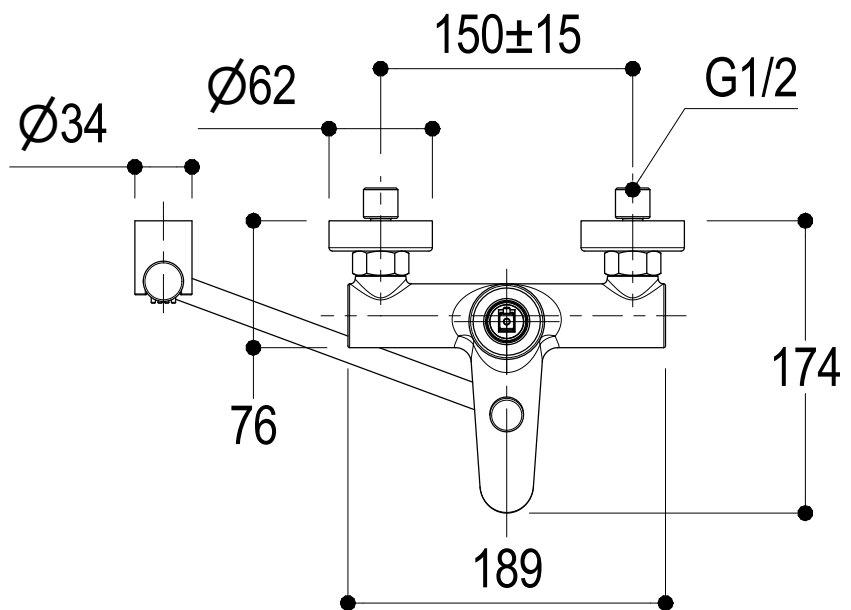

SCHEDA TECNICA / TECHNICAL DATA

RUBINETTERIE RITMONIO S.R.L. si riserva tutti i diritti connessi con il presente documento e con l'oggetto o la materia ivi rappresentati con divieto di riprodurlo, utilizzarlo o renderlo accessibile a terzi in assenza di previa autorizzazione. Disegno CAD non modificabile a mano

RUBINETTERIE RITMONIO S.R.L. will claim all rights related to the present document and with the object or subject represented therein with the prohibition of reproduction, use or disclosure to third parties without previous permission. The Cad plan is not alterable by hand

Ritmonio
Living a quality experience.
13019 VARALLO - (VC) - ITALY

SERIE HAPTIC

CODICE PR43EU201

DATA EMISSIONE 11/01/2022

DENOMINAZIONE Miscelatore monocomando esterno per vasca
External single lever bath mixer

REVISIONE 2
11/01/2022