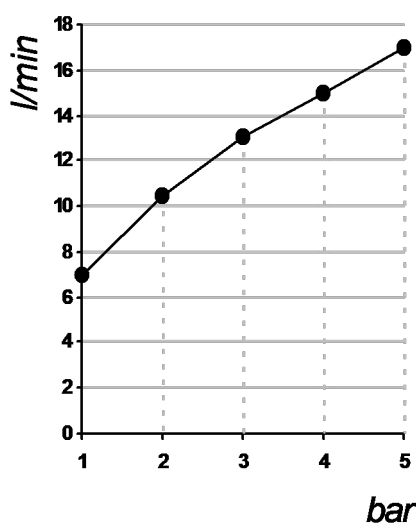

Living a quality experience.

13019 VARALLO - (VC) - ITALY

I diagrammi riportati di seguito riassumono i valori riscontrati durante le prove di portata dei seguenti articoli. Le prove sono state effettuate con pressioni che variavano da 1 a 5 bar e in posizione di acqua miscelata

The following diagrams sum up the values, taken from flow tests of the following items. Tests were conducted with pressure variations from 1 to 5 bar and with mixed water.

HAPTIC

Art. PR43EU201

Miscelatore monocomando esterno per vasca
External single lever bath mixer

Bocca erogazione / Spout

bar	1	2	3	4	5
l/min	16	23	28.5	33.5	37

Doccetta / Hand shower

bar	1	2	3	4	5
l/min	7	10,5	13	15	17

REVISIONE

rev_1

DATA EMISSIONE

22/06/2022