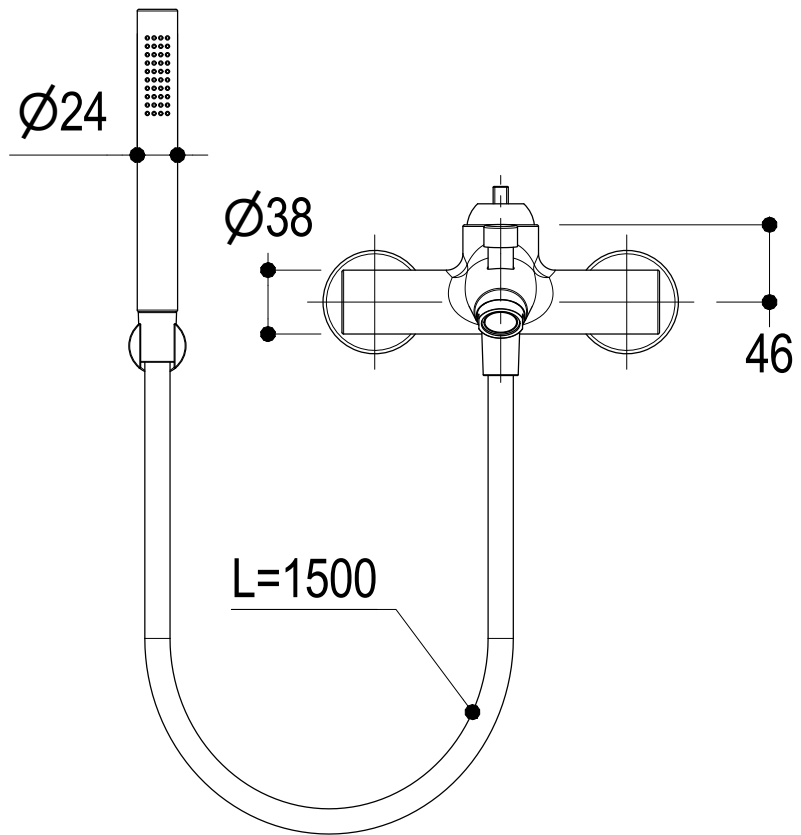

SCHEDA TECNICA / TECHNICAL DATA

RUBINETTERIE RITMONIO S.R.L. si riserva tutti i diritti connessi con il presente documento e con l'oggetto o la materia ivi rappresentati con divieto di riprodurlo, utilizzarlo o renderlo accessibile a terzi in assenza di previa autorizzazione. Disegno CAD non modificabile a mano

RUBINETTERIE RITMONIO S.R.L. will claim all rights related to the present document and with the object or subject represented therein with the prohibition of reproduction, use or disclosure to third parties without previous permission. The Cad plan is not alterable by hand

Ritmonio
Living a quality experience.
13019 VARALLO - (VC) - ITALY

SERIE HAPTIC

CODICE PR43EU201

DATA EMISSIONE 11/01/2022

DENOMINAZIONE Miscelatore monocomando esterno per vasca
External single lever bath mixer

REVISIONE 2
11/01/2022