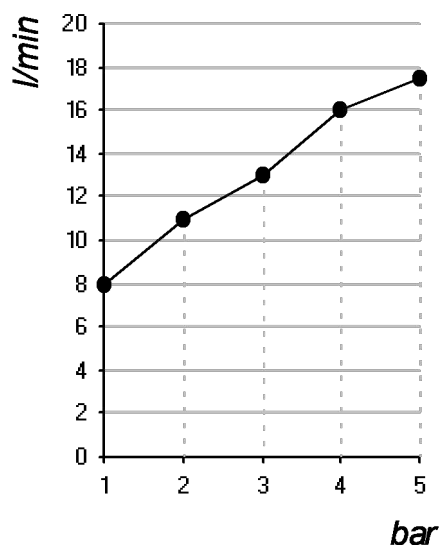

Living a quality experience.

13019 VARALLO - (VC) - ITALY

I diagrammi riportati di seguito riassumono i valori riscontrati durante le prove di portata dei seguenti articoli. Le prove sono state effettuate con pressioni che variavano da 1 a 5 bar e in posizione di acqua miscelata

The following diagrams sum up the values, taken from flow tests of the following items. Tests were conducted with pressure variations from 1 to 5 bar and with mixed water.

HAPTIC

Art. PR43EU201

Miscelatore monocomando esterno per vasca
External single lever bath mixer

Bocca erogazione / Spout

bar	1	2	3	4	5
l/min	16	23	28.5	33.5	37

Doccetta / Hand shower

bar	1	2	3	4	5
l/min	7	10,5	13	15	17

REVISIONE

rev_1

DATA EMISSIONE

22/06/2022