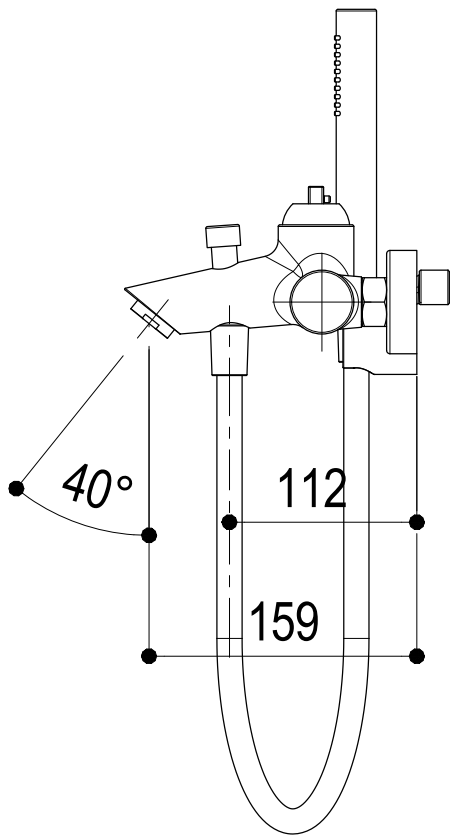

SCHEDA TECNICA / TECHNICAL DATA

RUBINETTERIE RITMONIO S.R.L. si riserva tutti i diritti connessi con il presente documento e con l'oggetto o la materia ivi rappresentati con divieto di riprodurlo, utilizzarlo o renderlo accessibile a terzi in assenza di previa autorizzazione. Disegno CAD non modificabile a mano

RUBINETTERIE RITMONIO S.R.L. will claim all rights related to the present document and with the object or subject represented therein with the prohibition of reproduction, use or disclosure to third parties without previous permission. The Cad plan is not alterable by hand

Ritmonio
Living a quality experience.
13019 VARALLO - (VC) - ITALY

SERIE HAPTIC

CODICE PR43EU201

DATA EMISSIONE 11/01/2022

DENOMINAZIONE Miscelatore monocomando esterno per vasca
External single lever bath mixer

REVISIONE 2
11/01/2022