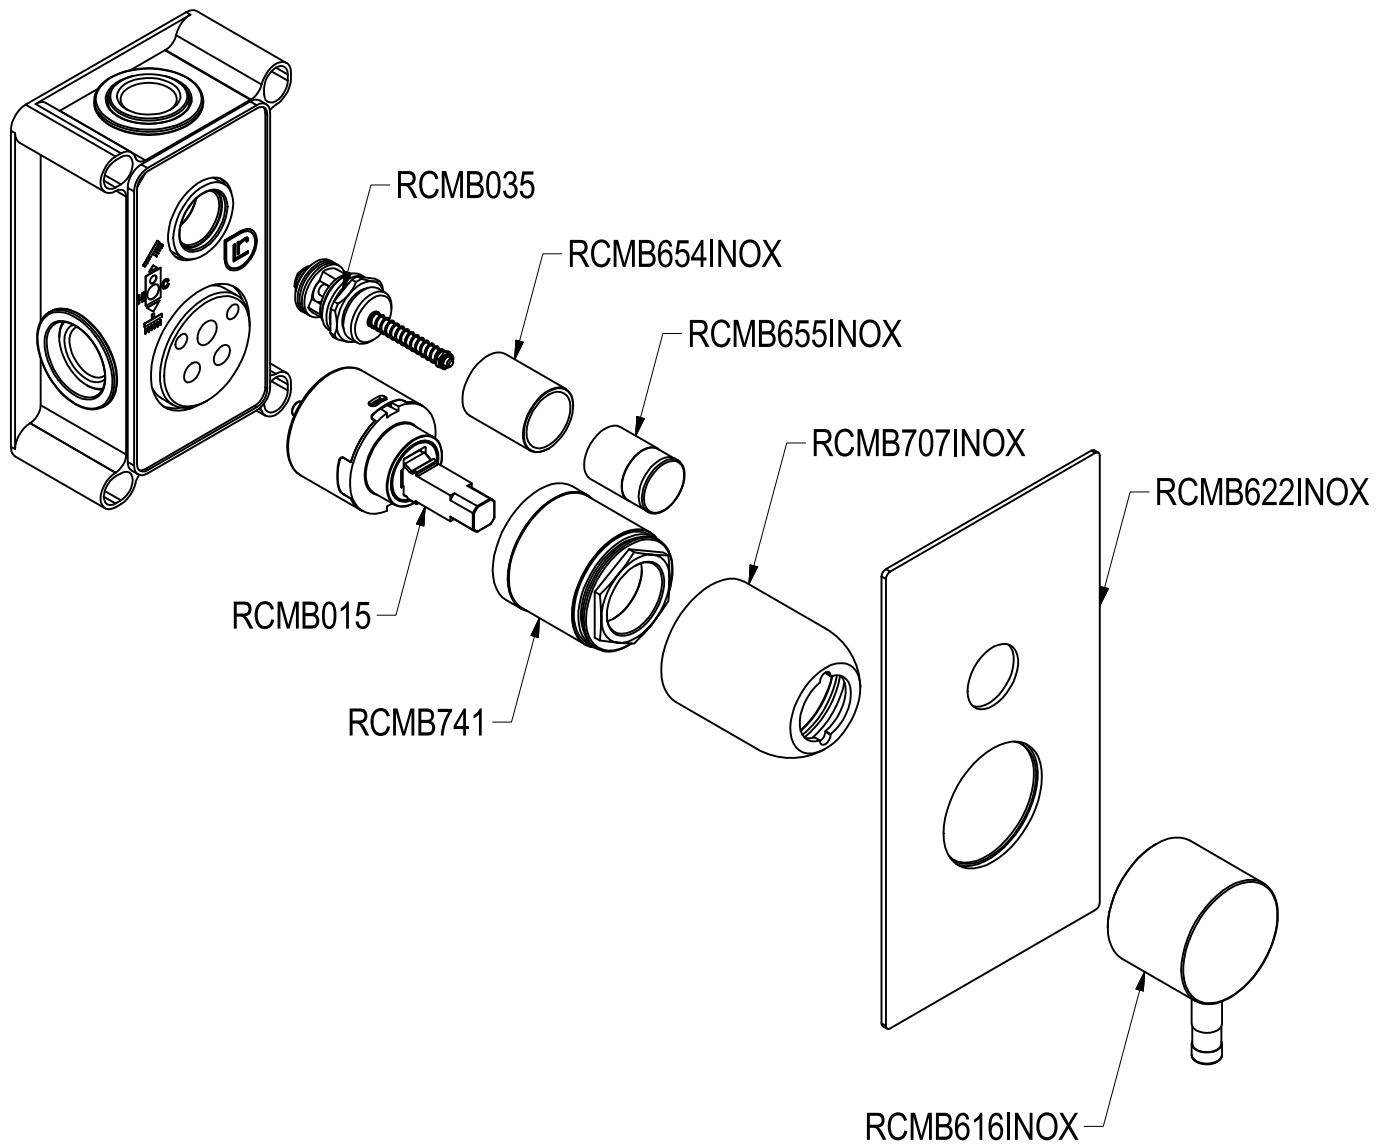

SCHEMA TECNICA / TECHNICAL DATA

RUBINETTERIE RITMONIO S.R.L. si riserva tutti i diritti connessi con il presente documento e con l'oggetto o la materia ivi rappresentati con divieto di riprodurlo, utilizzarlo o renderlo accessibile a terzi in assenza di previa autorizzazione. Disegno CAD non modificabile a mano

Ritmonio
Living a quality experience.
13019 VARALLO - (VC) - ITALY

SERIE	Ø35 INOX	CODICE	E0BA0150INOX	DATA EMISSIONE	31/05/16
DENOMINAZIONE	Miscelatore monocomando ad incasso per vasca/doccia Built-in single lever bath/shower mixer			REVISIONE	1
					17/10/16