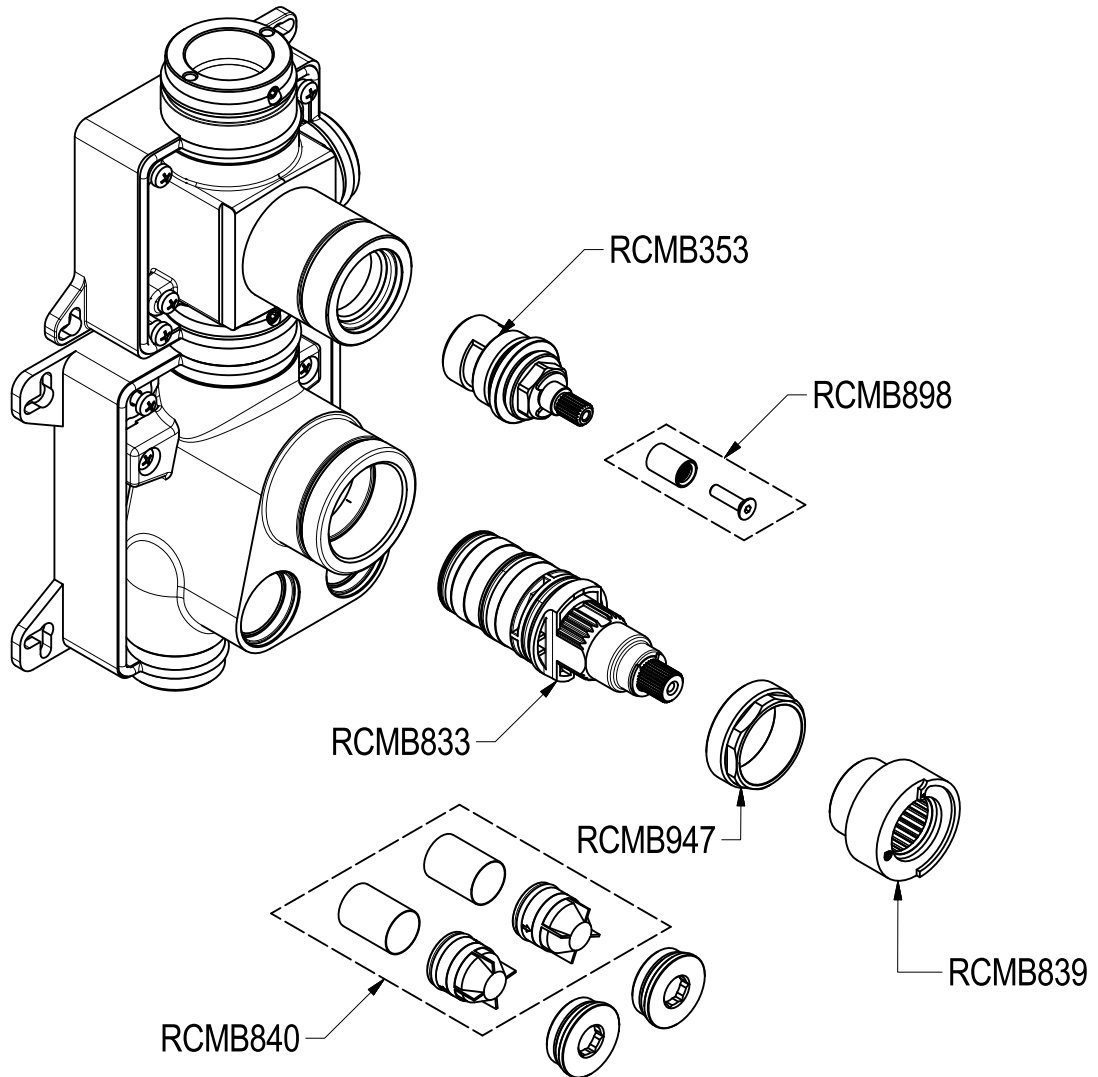

SCHEDA TECNICA / TECHNICAL DATA

RUBINETTERIE RITMONIO S.R.L. si riserva tutti i diritti connessi con il presente documento e con l'oggetto o la materia ivi rappresentati con divieto di riprodurlo, utilizzarlo o renderlo accessibile a terzi in assenza di previa autorizzazione. Disegno CAD non modificabile a mano

Ritmonio
Living a quality experience.
13019 VARALLO - (VC) - ITALY

SERIE
BUILT-IN PARTS

CODICE
PM0030H

DATA EMISSIONE
02/08/2021

DENOMINAZIONE
Parti interne termostatico incasso, deviazione 1 via
Inner parts built-in thermostatic, 1 way diverter