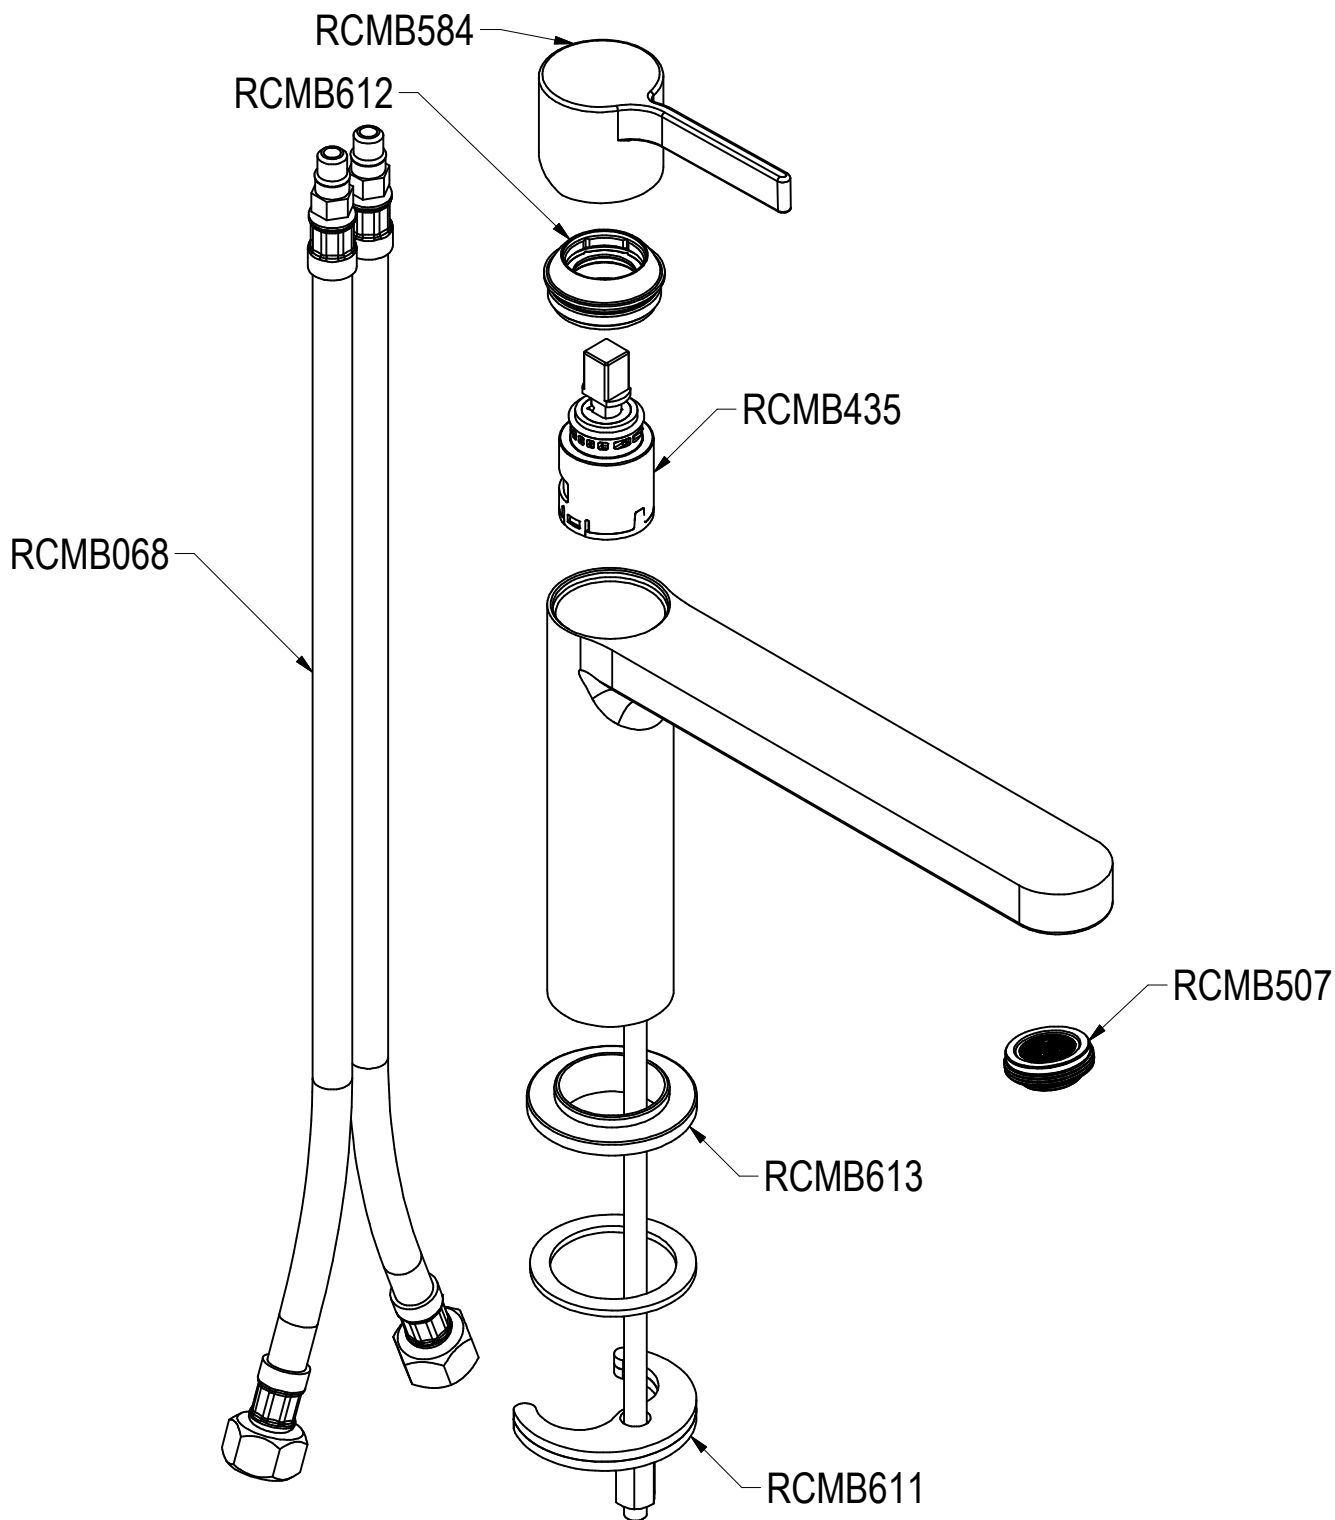

SCHEMA TECNICA / TECHNICAL DATA

RUBINETTERIE RITMONIO S.R.L. si riserva tutti i diritti connessi con il presente documento e con l'oggetto o la materia ivi rappresentati con divieto di riprodurlo, utilizzarlo o renderlo accessibile a terzi in assenza di previa autorizzazione. Disegno CAD non modificabile a mano

Ritmonio
Living a quality experience.

13019 VARALLO - (VC) - ITALY

SERIE	TIE	CODICE	PR34AA202	DATA EMISSIONE	10/02/16
DENOMINAZIONE	Miscelatore monocomando per lavabo Single basin mixer				
REVISIONE	/	EMESSO	BOTTA F.	APPROVATO	GIUSTO C.